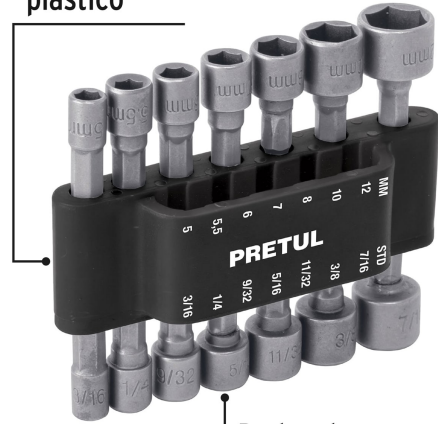

PRETUL®

CÓDIGO: 12844 CLAVE: PUNCA-14

Juego de 14 dados para taladro, Pretul

- Fabricados en acero al cromo vanadio 2X más resistentes al desgaste que los de acero al carbono
- Maquinado para un ajuste preciso
- Ideal para taladro, desarmador eléctrico o manual
- Organizador plástico

| | |
|--------------------|---|
| Empaque Individual | Medidas: Alto: 18.2 cm (7 1/4") Ancho: 2.6 cm (1") Largo: 11.2 cm (4 1/2") Peso: 0.23 kg (0.51 lb) |
| Inner | Medidas: Alto: 14.6 cm (5 3/4") Ancho: 11.7 cm (4 1/2") Largo: 18.5 cm (7 1/4") Peso: 1.44 kg (3.17 lb) |
| Master | Medidas: Alto: 31.8 cm (12 1/2") Ancho: 37 cm (14 1/2") Largo: 38.7 cm (15 1/4") Peso: 18.1 kg (39.90 lb) |

País de origen

Fabricado en China bajo las estrictas especificaciones de GRUPO TRUPER

Incluye

- 7 Dados (3/16", 1/4", 9/32", 5/16", 11/32", 3/8" y 7/16")
- 7 Dados (5 mm, 5.5 mm, 6mm, 7mm, 8mm, 10mm y 12 mm)

Imágenes complementarias

Dados

|  | |
|---|--------|
| 3/16" | 5 mm |
| 1/4" | 5.5 mm |
| 9/32" | 6 mm |
| 5/16" | 7 mm |
| 11/32" | 8 mm |
| 3/8" | 10 mm |
| 7/16" | 12 mm |

Organizador plástico

Dados de acero al cromo vanadio