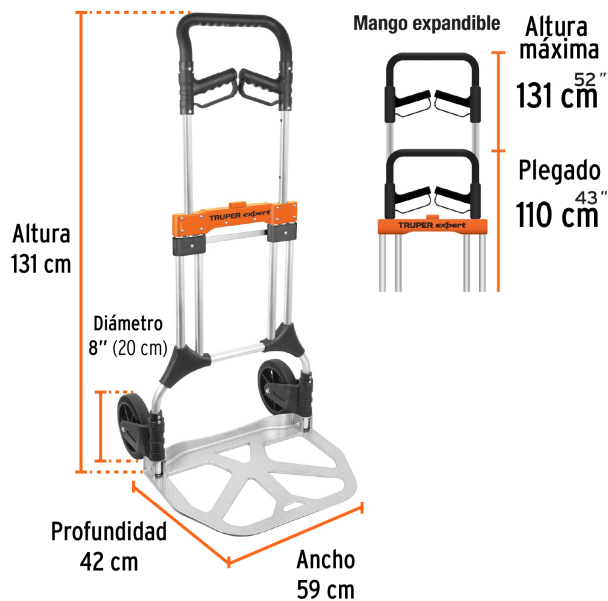

Imágenes complementarias