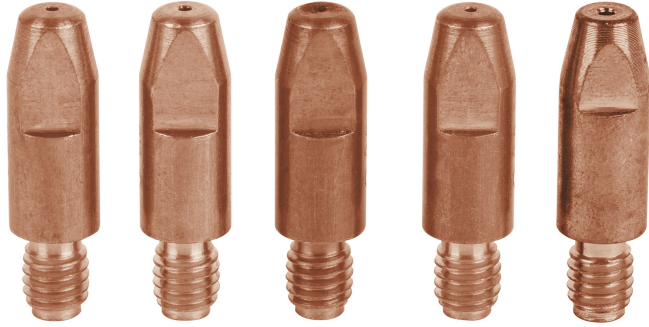

TRUPER

CÓDIGO: 14121 CLAVE: BOQ-SOMU-250X

Juego de 5 boquillas para soldadora SOMU-250X, Truper

- Para soldadora inversora multiproceso SOMU-250X Truper®

Certificaciones y garantías

- Garantizado contra defectos de fabricación o mano de obra. La garantía se puede hacer válida con cualquier distribuidor de TRUPER

Especificaciones

Diámetro de la boquilla	0.030" (0.8 mm)
Empaque individual	Caballote
Master	36
Pallet	8424
Inner	6

País de origen

Fabricado en China bajo las estrictas especificaciones de Truper