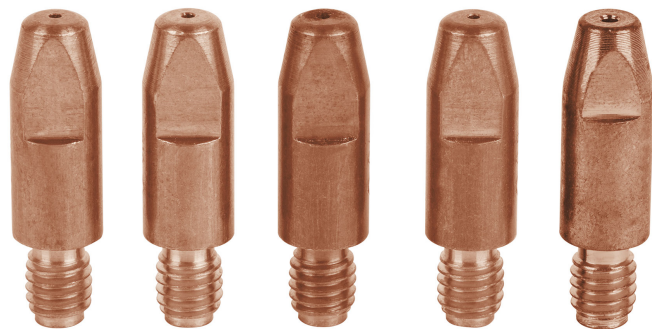

TRUPER

CÓDIGO: 14121 CLAVE: BOQ-SOMU-250X

Juego de 5 boquillas para soldadora SOMU-250X, TRUPER

- Para soldadora inversora multiproceso SOMU-250X Truper®

Certificaciones y garantías

- Garantizado contra defectos de fabricación o mano de obra. La garantía se puede hacer válida con cualquier distribuidor de TRUPER

Especificaciones

Diámetro de la boquilla	0.030" (0.8 mm)
Empaque individual	Caballote
Master	36
Pallet	8424
Inner	6

País de origen

Fabricado en China bajo las estrictas especificaciones de GRUPO TRUPER