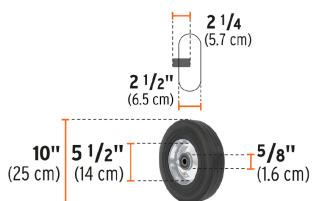

2 Baleros

Eje lateral con tubo

Rodajas de poliuretano que giran 360°

Certificaciones y garantías

Especificaciones

Capacidad máxima de carga	350 kg (plataforma) 250 kg sobre 2 ruedas y asistido
Dimensiones (4 ruedas)	133 cm x 20 cm x 45 cm
Dimensiones (2 ruedas)	108 cm x 133 cm x 45 cm
Asistido	45° de inclinación
Número de travesaños	3
Diámetro de rueda	10" (25 cm)
Rodajas	4" (10 cm)
Peso	20 kg
Inner	1
Pallet	14

Imagenes complementarias

Mangos ergonómicos recubiertos

Cuerpo robusto de aluminio

Ruedas imponchables de hule sólido

2 Ruedas

4 Ruedas

350 kg (770 lb)

250 kg (550 lb)

250 kg (550 lb)

4 RUEDAS

ASISTIDO

2 RUEDAS

Imágenes complementarias

CONVERSIÓN DE 2 RUEDAS A ASISTIDO

CONVERSIÓN DE ASISTIDO A 4 RUEDAS