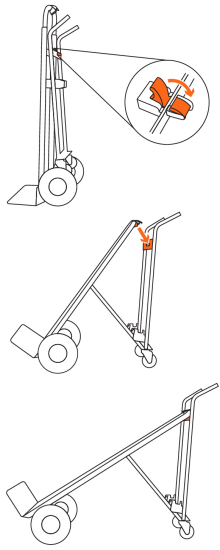

CÓDIGO: 16188 CLAVE: DIA-350A3

Diablo convertible de aluminio 3 en 1, Truper

- Cuerpo robusto de aluminio 30% más ligero que su equivalente en acero y resistente a la corrosión
- Ruedas impenchables de poliuretano 10", gran resistencia al desgaste con suave rodamiento
- 3 en 1 Fácil conversión, 2 ruedas, 4 ruedas y asistido
- Se convierte fácilmente de posición vertical a horizontal sin uso de herramientas o tornillos
- Ideal para mover objetos pesados o muy grandes
- Fácil de maniobrar

2 Baleros

Eje lateral con tubo

Rodajas de poliuretano que giran 360°

Certificaciones y garantías

Especificaciones

Capacidad máxima de carga	350 kg (plataforma) 250 kg sobre 2 ruedas y asistido
Dimensiones (4 ruedas)	133 cm x 20 cm x 45 cm
Dimensiones (2 ruedas)	108 cm x 133 cm x 45 cm
Asistido	45° de inclinación
Número de travesaños	3
Diámetro de rueda	10" (25 cm)
Rodajas	4" (10 cm)
Peso	20 kg
Inner	1
Pallet	14

Imagenes complementarias

Mangos ergonómicos recubiertos

Cuerpo robusto de aluminio

Ruedas imponchables de hule sólido

2 Ruedas

4 Ruedas

350 kg (770 lb)

250 kg (550 lb)

250 kg (550 lb)

4 RUEDAS

ASISTIDO

2 RUEDAS

Imágenes complementarias

CONVERSIÓN DE 2 RUEDAS A ASISTIDO

CONVERSIÓN DE ASISTIDO A 4 RUEDAS