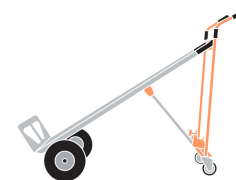

250 kg (550 lb)

ASISTIDO