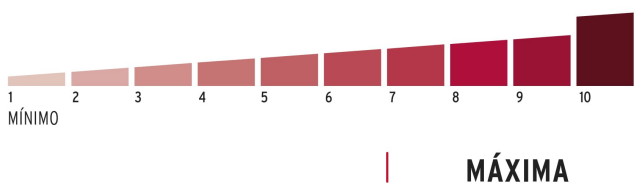

Guía de clasificación para candados

Nivel de seguridad

Manejamos 10 niveles de seguridad que van desde usos generales hasta máxima seguridad.