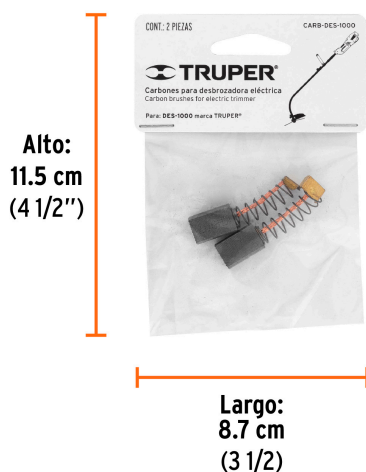

TRUPER

CÓDIGO: 18436 CLAVE: CB-DES-1000

Bolsa con 2 carbones de repuesto para DES-1000, TRUPER

- Para desbrozadora eléctrica modelo DES-1000 marca Truper®

Certificaciones y garantías

- Garantizado contra defectos de fabricación o mano de obra. La garantía se puede hacer válida con cualquier distribuidor de TRUPER

Especificaciones

Empaque individual	Caballote
Master	96
Inner	12
Pallet	19968

Datos de Empaque (Medidas y pesos aproximados)

Empaque Individual	Medidas: Alto: 11.5 cm (4 1/2") Ancho: 0.8 cm (1/4") Largo: 8.7 cm (3 1/2") Peso: 0.01 kg (0.02 lb)
Inner	Medidas: Alto: 20 cm (7 3/4") Ancho: 3.4 cm (1 1/4") Largo: 15 cm (6") Peso: 0.13 kg (0.29 lb)
Master	Medidas: Alto: 15 cm (6") Ancho: 18 cm (7") Largo: 27.6 cm (10 3/4") Peso: 1.26 kg (2.78 lb)

País de origen**Fabricado en China bajo las estrictas especificaciones de GRUPO TRUPER**

Imágenes complementarias

Para desbrozadora eléctrica

DES-1000

EMPAQUE INDIVIDUAL

Peso: 0.01 kg (0.02 lb)

EMPAQUE INNER

Contiene: 12 piezas

Peso: 0.13 kg (0.29 lb)

Imágenes complementarias

EMPAQUE MASTER

Contiene: 8 inner (96 piezas)

Peso: 1.26 kg (2.78 lb)