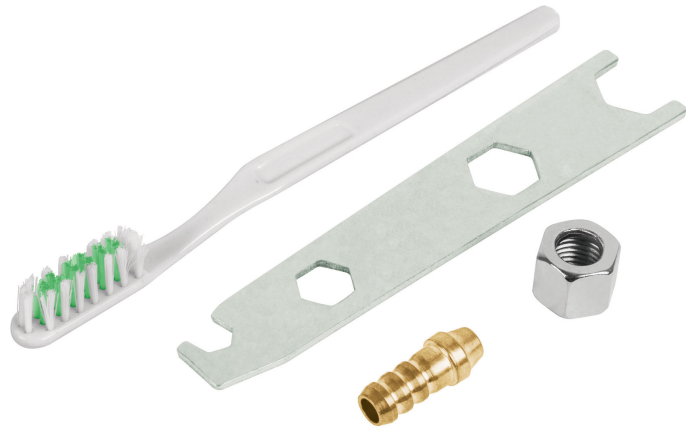

TRUPER

CÓDIGO: 19511 CLAVE: AC-PIPI-200

Accesorios (llave, cepillo, tuerca y espiga) p/PIPI-26 y 27

- Para pistolas de pintura modelos PIPI-27 y PIPI-26 marca Truper®

Especificaciones

Empaque individual	Caballete
Inner	6
Master	36
Pallet	6804

País de origen**Fabricado en China bajo las estrictas especificaciones de Truper****Incluye**

Llave

Espiga

Tuerca

Cepillo

Imágenes complementarias

Para pistolas de pintura

PIPI-27