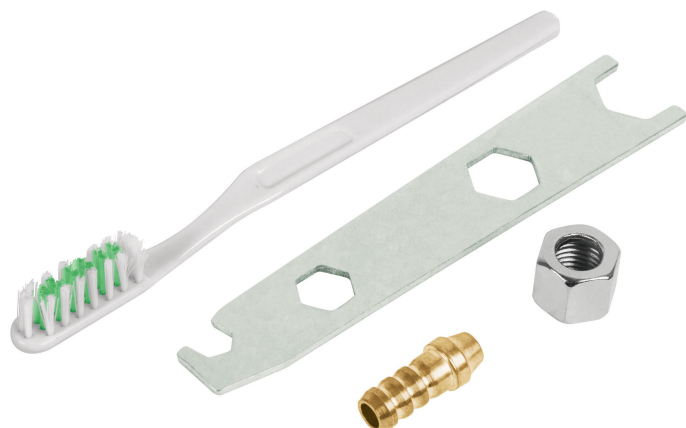

TRUPER

CÓDIGO: 19511 CLAVE: AC-PIPI-200

Accesorios (llave, cepillo, tuerca y espiga) p/PIPI-26 y 27

- Para pistolas de pintura modelos PIPI-27 y PIPI-26 marca Truper®

Especificaciones

Empaque individual	Caballete
Inner	6
Master	36
Pallet	6804

País de origen**Fabricado en China bajo las estrictas especificaciones de GRUPO TRUPER****Incluye**

Llave

Espiga

Tuerca

Cepillo

Imágenes complementarias

Para pistolas de pintura

PIPI-27