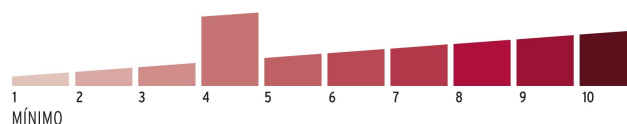

Guía de clasificación para candados

Nivel de seguridad

Manejamos 10 niveles de seguridad que van desde usos generales hasta máxima seguridad.

Para aplicaciones que requieren mayor protección como armarios, casilleros, bicicletas, portones medianos o gabinetes eléctricos.