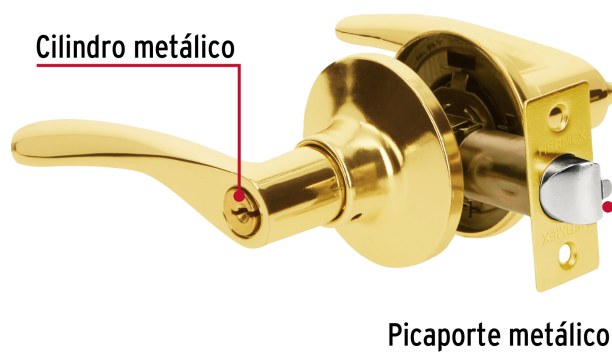

HERMEX Basic®

CÓDIGO: 20032 CLAVE: CEMA-1RB

## Cerradura manija "Milán" recámara latón brillante, cil metal

- Cerrojo con llave al exterior y botón de seguridad al interior
- Mecanismo tubular con cilindro metálico
- Para colocación en puertas derechas o izquierdas de 1-1/4" a 1-3/4" (32 a 45 mm)

**País de origen**

Fabricado en China bajo las estrictas especificaciones de Truper

**Incluye**

2 Llaves tradicionales (Para hacer duplicados utilice la forja R1)

Picaporte

Contra

Tornillos para instalación

Plantilla

**Imágenes complementarias****Mecanismo tubular**

Imágenes complementarias

Seguridad Standard

Llave Tradicional

Utilizan llaves planas, las muescas que descifran la combinación se encuentran únicamente en la parte superior.