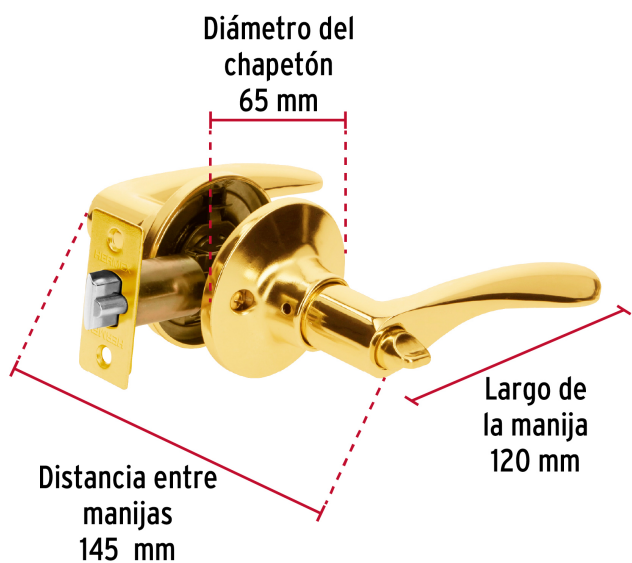

## Cerradura manija "Milán" recámara latón brillante, cil metal

- Cerrojo con llave al exterior y botón de seguridad al interior
- Mecanismo tubular con cilindro metálico
- Para colocación en puertas derechas o izquierdas de 1-1/4" a 1-3/4" (32 a 45 mm)

### Especificaciones

<b>Función (instalación)</b>	Recámara
<b>Acabado</b>	Latón brillante
<b>Material de las llaves</b>	Acero niquelado
<b>Ciclos (cierre y apertura)</b>	200 000
<b>Espesor de puerta</b>	1-1/4" a 1-3/4" (32 mm a 45 mm)
<b>Backset (Distancia al centro)</b>	60 mm
<b>Dimensiones (distancia entre manijas x diámetro del chapetón)</b>	145 x 65 mm
<b>Largo de la manija</b>	120 mm
<b>Empaque individual</b>	Caja
<b>Inner</b>	3
<b>Master</b>	12
<b>Pallet</b>	432

**Datos de Empaque (Medidas y pesos aproximados)**

<b>Inner</b>	<b>Medidas:</b> Alto: 23.5 cm (9 1/4") Ancho: 15 cm (6") Largo: 18.5 cm (7 1/4") <b>Peso:</b> 1.62 kg (3.57 lb)
<b>Master</b>	<b>Medidas:</b> Alto: 25.3 cm (10") Ancho: 31.8 cm (12 1/2") Largo: 38.2 cm (15") <b>Peso:</b> 6.9 kg (15.21 lb)

Plantilla

**Imágenes complementarias****Mecanismo tubular**

Imágenes complementarias

Seguridad Standard

Llave Tradicional

Utilizan llaves planas, las muescas que descifran la combinación se encuentran únicamente en la parte superior.