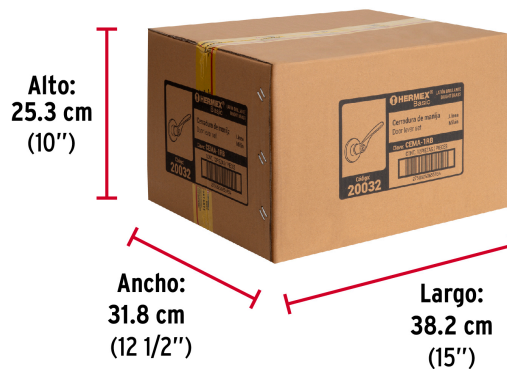

Datos de Empaque (Medidas y pesos aproximados)

Empaque Individual	Medidas: Alto: 7.6 cm (3") Ancho: 14.5 cm (5 3/4") Largo: 18 cm (7") Peso: 0.52 kg (1.15 lb)
---------------------------	--

Datos de Empaque (Medidas y pesos aproximados)

Inner	Medidas: Alto: 23.5 cm (9 1/4") Ancho: 15 cm (6") Largo: 18.5 cm (7 1/4") Peso: 1.62 kg (3.57 lb)
Master	Medidas: Alto: 25.3 cm (10") Ancho: 31.8 cm (12 1/2") Largo: 38.2 cm (15") Peso: 6.9 kg (15.21 lb)

Mecanismo tubular

EMPAQUE INDIVIDUAL

Peso: 0.52 kg (1.15 lb)

Imagenes complementarias**EMPAQUE INNER**

Contiene: 3 piezas

Peso: 1.62 kg (3.57 lb)

EMPAQUE MASTER

Contiene: 4 inner (12 piezas)

Peso: 6.9 kg (15.21 lb)