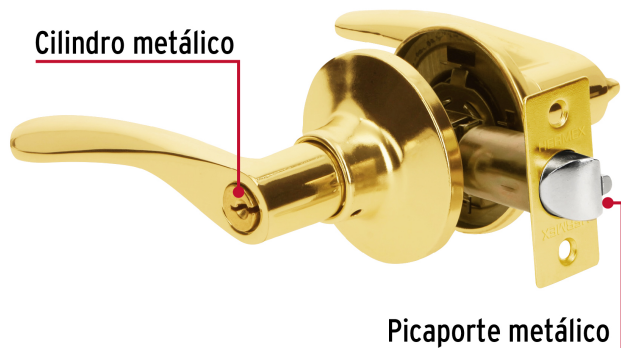

Imagenes complementarias

Mecanismo tubular

EMPAQUE INDIVIDUAL