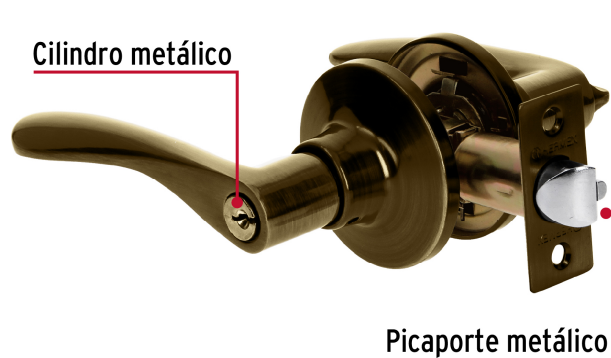

HERMEX Basic®

CÓDIGO: 20034 CLAVE: CEMA-2RB

Cerradura manija "Milán" recámara latón antiguo, cil metal

- Cerrojo con llave al exterior y botón de seguridad al interior
- Mecanismo tubular con cilindro metálico
- Para colocación en puertas derechas o izquierdas de 1-1/4" a 1-3/4" (32 a 45 mm)

Especificaciones

Función (instalación)	Recámara
Acabado	Latón antiguo
Material de las llaves	Acero niquelado
Ciclos (cierre y apertura)	200 000
Espesor de puerta	1-1/4" a 1-3/4" (32 mm a 45 mm)
Backset (Distancia al centro)	60 mm
Dimensiones (distancia entre manijas x diámetro del chapetón)	145 x 65 mm
Largo de la manija	120 mm
Empaque individual	Caja
Inner	3
Master	12
Pallet	432

País de origen**Fabricado en China bajo las estrictas especificaciones de GRUPO TRUPER****Incluye**

2 Llaves tradicionales (Para hacer duplicados utilice la forja R1)

Picaporte

Contra

Tornillos para instalación

Plantilla

Imagenes complementarias**Mecanismo tubular**

Imágenes complementarias

Seguridad Standard

Llave Tradicional

Utilizan llaves planas, las muescas que descifran la combinación se encuentran únicamente en la parte superior.