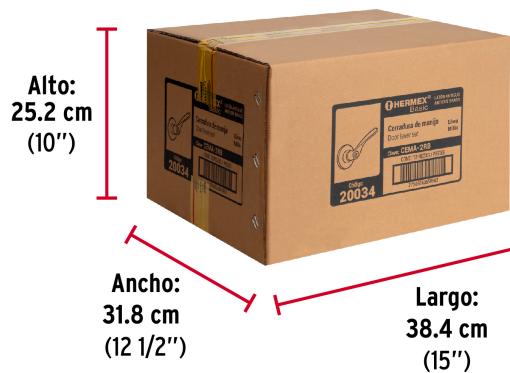

HERMEX Basic®

CÓDIGO: 20034 CLAVE: CEMA-2RB

Cerradura manija "Milán" recámara latón antiguo, cil metal

- Cerrojo con llave al exterior y botón de seguridad al interior
- Mecanismo tubular con cilindro metálico
- Para colocación en puertas derechas o izquierdas de 1-1/4" a 1-3/4" (32 a 45 mm)

Especificaciones

Función (instalación)	Recámara
Acabado	Latón antiguo
Material de las llaves	Acero niquelado
Ciclos (cierre y apertura)	200 000
Espesor de puerta	1-1/4" a 1-3/4" (32 mm a 45 mm)
Backset (Distancia al centro)	60 mm
Dimensiones (distancia entre manijas x diámetro del chapetón)	145 x 65 mm
Largo de la manija	120 mm
Empaque individual	Caja
Inner	3
Master	12
Pallet	432

Datos de Empaque (Medidas y pesos aproximados)

Empaque Individual	Medidas: Alto: 7.6 cm (3") Ancho: 14.5 cm (5 3/4") Largo: 18 cm (7") Peso: 0.52 kg (1.15 lb)
Inner	Medidas: Alto: 23.5 cm (9 1/4") Ancho: 15 cm (6") Largo: 18.5 cm (7 1/4") Peso: 1.62 kg (3.57 lb)
Master	Medidas: Alto: 25.2 cm (10") Ancho: 31.8 cm (12 1/2") Largo: 38.4 cm (15") Peso: 6.88 kg (15.17 lb)

EMPAQUE INDIVIDUAL

Peso: 0.52 kg (1.15 lb)

Imagenes complementarias**EMPAQUE INNER**

Contiene: 3 piezas

Peso: 1.62 kg (3.57 lb)

EMPAQUE MASTER

Contiene: 4 inner (12 piezas)

Peso: 6.88 kg (15.17 lb)