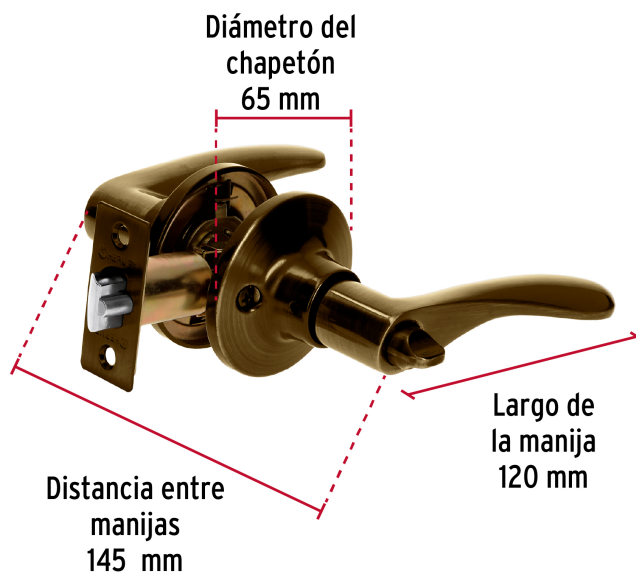

HERMEX Basic®

CÓDIGO: 20034 CLAVE: CEMA-2RB

Cerradura manija "Milán" recámara latón antiguo, cil metal

- Cerrojo con llave al exterior y botón de seguridad al interior
- Mecanismo tubular con cilindro metálico
- Para colocación en puertas derechas o izquierdas de 1-1/4" a 1-3/4" (32 a 45 mm)

Especificaciones

Función (instalación)	Recámara
Acabado	Latón antiguo
Material de las llaves	Acero niquelado
Ciclos (cierre y apertura)	200 000
Espesor de puerta	1-1/4" a 1-3/4" (32 mm a 45 mm)
Backset (Distancia al centro)	60 mm
Dimensiones (distancia entre manijas x diámetro del chapetón)	145 x 65 mm
Largo de la manija	120 mm
Empaque individual	Caja
Inner	3
Master	12
Pallet	432

Datos de Empaque (Medidas y pesos aproximados)

Empaque Individual	Medidas: Alto: 7.6 cm (3") Ancho: 14.5 cm (5 3/4") Largo: 18 cm (7") Peso: 0.52 kg (1.15 lb)
Inner	Medidas: Alto: 23.5 cm (9 1/4") Ancho: 15 cm (6") Largo: 18.5 cm (7 1/4") Peso: 1.62 kg (3.57 lb)
Master	Medidas: Alto: 25.2 cm (10") Ancho: 31.8 cm (12 1/2") Largo: 38.4 cm (15") Peso: 6.88 kg (15.17 lb)

Plantilla

Imagenes complementarias**Mecanismo tubular**

Imágenes complementarias

Seguridad Standard

Llave Tradicional

Utilizan llaves planas, las muescas que descifran la combinación se encuentran únicamente en la parte superior.