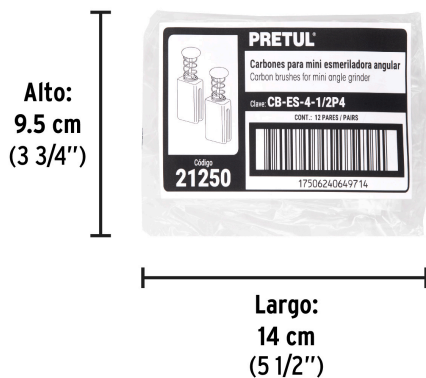

PRETUL®

CÓDIGO: 21250 CLAVE: CB-ES-4-1/2P4

Bolsa con 2 carbones de repuesto para ESMA-4-1/2P4, PRETUL

- Para esmeriladora modelo ESMA-4-1/2P4 marca Pretul®

Certificaciones y garantías

- Garantizado contra defectos de fabricación o mano de obra. La garantía se puede hacer válida con cualquier distribuidor de TRUPER

Especificaciones

Empaque individual	Caballote
Master	96
Inner	12
Pallet	40320

Datos de Empaque (Medidas y pesos aproximados)

Empaque Individual	Medidas: Alto: 9 cm (3 1/2") Ancho: 0.5 cm (1/8") Largo: 9 cm (3 1/2") Peso: 0.004 kg (0.01 lb)
Inner	Medidas: Alto: 9.5 cm (3 3/4") Ancho: 2.7 cm (1") Largo: 14 cm (5 1/2") Peso: 0.05 kg (0.11 lb)
Master	Medidas: Alto: 21.3 cm (8 1/2") Ancho: 7.3 cm (2 3/4") Largo: 21.3 cm (8 1/2") Peso: 0.55 kg (1.21 lb)

País de origen**Fabricado en China bajo las estrictas especificaciones de GRUPO TRUPER**

Imágenes complementarias

Para esmeriladora

ESMA-4-1/2P4

EMPAQUE INDIVIDUAL

EMPAQUE INNER

Contiene: 12 piezas

Peso: 0.05 kg (0.11 lb)

EMPAQUE MASTER

Contiene: 8 inner (96 piezas)

Peso: 0.55 kg (1.21 lb)