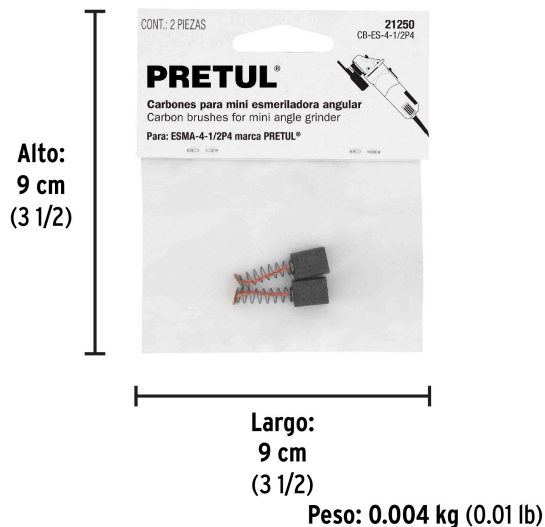

PRETUL®

CÓDIGO: 21250 CLAVE: CB-ES-4-1/2P4

Bolsa con 2 carbones de repuesto para ESMA-4-1/2P4, PRETUL

- Para esmeriladora modelo ESMA-4-1/2P4 marca Pretul®

Certificaciones y garantías

- Garantizado contra defectos de fabricación o mano de obra. La garantía se puede hacer válida con cualquier distribuidor de TRUPER

Especificaciones

Empaque individual	Caballote
Master	96
Inner	12
Pallet	40320

Datos de Empaque (Medidas y pesos aproximados)

Empaque Individual	Medidas: Alto: 9 cm (3 1/2") Ancho: 0.5 cm (1/8") Largo: 9 cm (3 1/2") Peso: 0.004 kg (0.01 lb)
Inner	Medidas: Alto: 9.5 cm (3 3/4") Ancho: 2.7 cm (1") Largo: 14 cm (5 1/2") Peso: 0.05 kg (0.11 lb)
Master	Medidas: Alto: 21.3 cm (8 1/2") Ancho: 7.3 cm (2 3/4") Largo: 21.3 cm (8 1/2") Peso: 0.55 kg (1.21 lb)

País de origen**Fabricado en China bajo las estrictas especificaciones de GRUPO TRUPER**

Imágenes complementarias

Para esmeriladora

ESMA-4-1/2P4

EMPAQUE INDIVIDUAL

EMPAQUE INNER

Contiene: 12 piezas

Peso: 0.05 kg (0.11 lb)

EMPAQUE MASTER

Contiene: 8 inner (96 piezas)

Peso: 0.55 kg (1.21 lb)