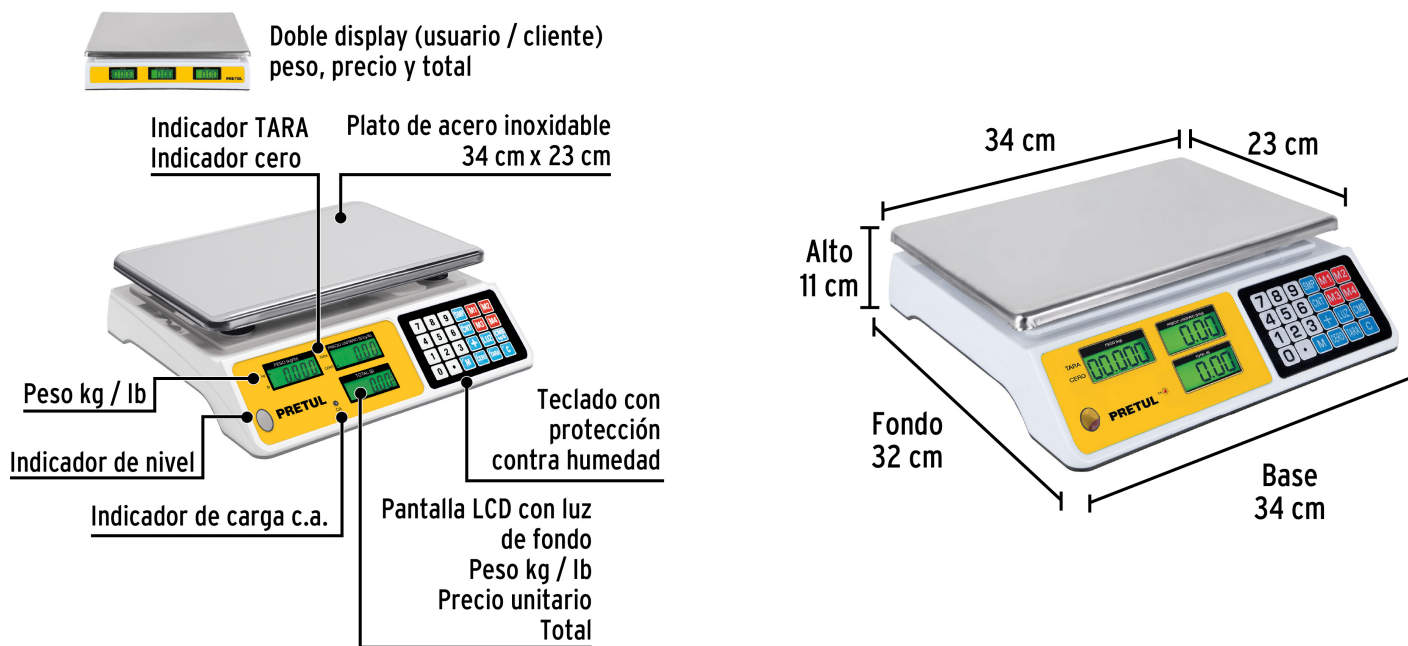

Datos de Empaque (Medidas y pesos aproximados)

Empaque Individual	Medidas: Alto: 35 cm (13 3/4") Ancho: 12.5 cm (5") Largo: 37.6 cm (14 3/4") Peso: 2.61 kg (5.75 lb)
Master	Medidas: Alto: 37.5 cm (14 3/4") Ancho: 39 cm (15 1/4") Largo: 51.5 cm (20 1/4") Peso: 11.3 kg (24.91 lb)

País de Origen

Fabricado en China bajo las estrictas especificaciones de Truper

Incluye

Adaptador CA /CC

Refacciones y/o accesorios disponibles en catálogo (no incluidas)

Código	Clave	Descripción
27103	CHA-B40P	Charola de acero inox para báscula electrónica, Pretul
101321	EBA-BE	Eliminador de baterías para báscula electrónica, Truper
101322	PAJ-B40	Pata ajustable para báscula electrónica de mesa (40 kg)

Imágenes complementarias