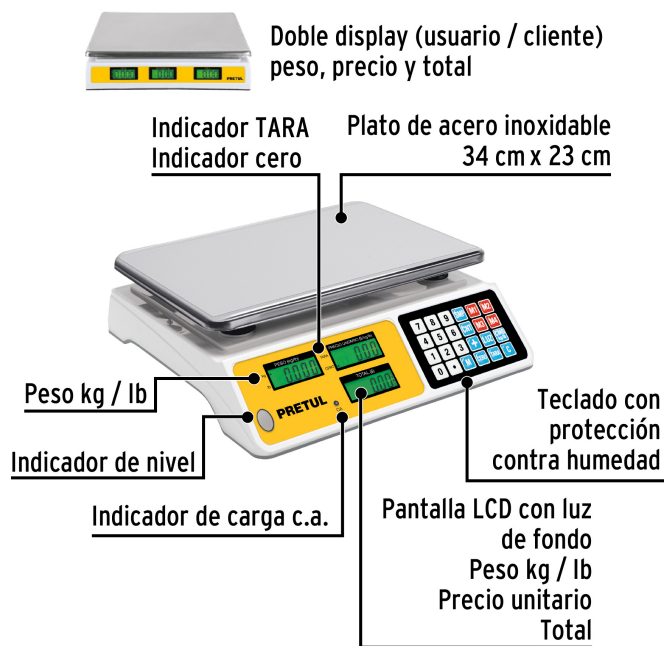

PRETUL®

CÓDIGO: 29966 CLAVE: BASE-40P

Báscula electrónica multifunciones 40 kg, Pretul

- Plato de acero inoxidable
- Batería recargable hasta 120 horas
- Doble display (usuario / cliente) peso, precio y total
- Función TARA (peso neto sin recipiente), función de conteo de piezas y caja registradora
- Pantalla LCD con luz de fondo para mayor visibilidad
- Unidad de medida: kg/lb
- Para comercio en general

Datos de Empaque (Medidas y pesos aproximados)

Empaque Individual	Medidas: Alto: 35 cm (13 3/4") Ancho: 12.5 cm (5") Largo: 37.6 cm (14 3/4") Peso: 2.61 kg (5.75 lb)
Master	Medidas: Alto: 37.5 cm (14 3/4") Ancho: 39 cm (15 1/4") Largo: 51.5 cm (20 1/4") Peso: 11.3 kg (24.91 lb)

País de Origen

Fabricado en China bajo las estrictas especificaciones de GRUPO TRUPER

Incluye

Adaptador CA /CC

Refacciones y/o accesorios disponibles en catálogo (no incluidas)

Código	Clave	Descripción
27103	CHA-B40P	Charola de acero inox para báscula electrónica, Pretul
101321	EBA-BE	Eliminador de baterías para báscula electrónica, Truper
101322	PAJ-B40	Pata ajustable para báscula electrónica de mesa (40 kg)

Imágenes complementarias

Imágenes complementarias

Funciones

EMPAQUE INDIVIDUAL

Peso: 2.61 kg (5.75 lb)

Imágenes complementarias

EMPAQUE MASTER

Contiene: 4 piezas