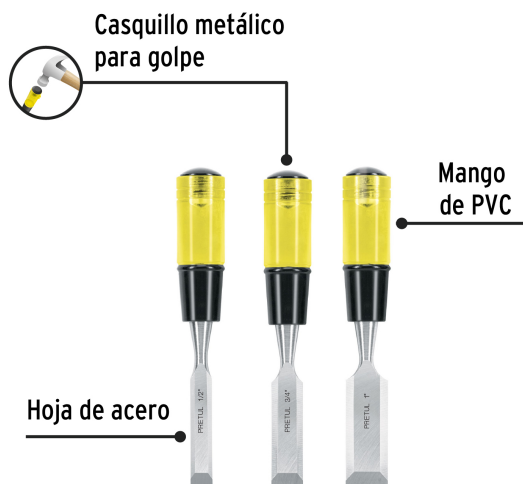

Imágenes complementarias