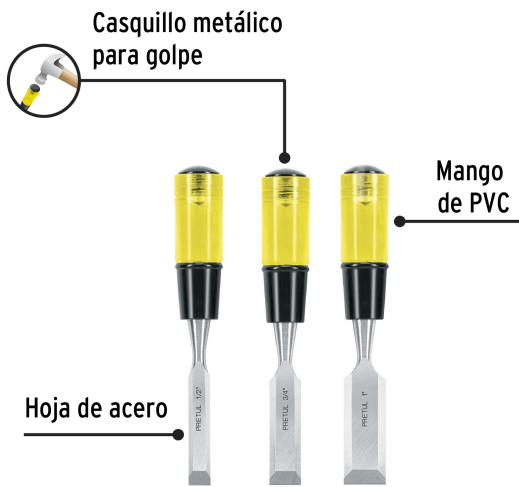

Imágenes complementarias