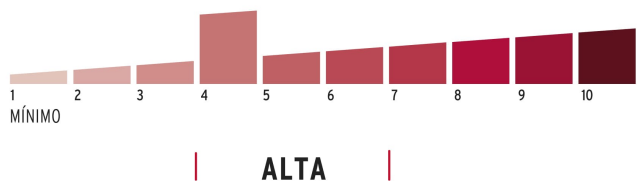

Guía de clasificación para candados

Nivel de seguridad

Manejamos 10 niveles de seguridad que van desde usos generales hasta máxima seguridad.