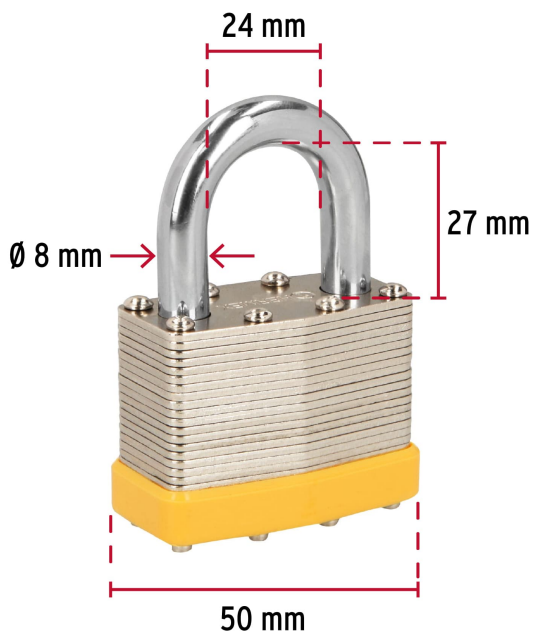

CÓDIGO: 20508 CLAVE: CM-50X4P

Juego de 4 candados cuerpo laminado, 50 mm, Hermex Basic

- Cuerpo de acero laminado con acabado niquelado y gancho de acero con acabado cromado
- Seguro doble tipo perno seguridad estándar
- Cilindro de latón sólido con 5 pines para mayor resistencia a robos
- Cubierta de ABS para protección contra impactos
- Mecanismo interno resistente a la corrosión

LLAVE
TRADICIONAL
DE LATÓN

Los 4 candados
abren con la
misma llave

Certificaciones y garantías

Especificaciones

Nivel de seguridad	Alta (5)
Medida	50 mm
Dimensiones del gancho (alto x ancho x diámetro)	27 mm x 24 mm x 8 mm
Empaque individual	Blíster
Pallet	864
Inner	2
Master	12

País de origen

Fabricado en China bajo las estrictas especificaciones de GRUPO TRUPER

Incluye

4 Llaves tradicionales (Para hacer duplicados utilice la forja E38)

Imágenes complementarias

Guía de clasificación para candados