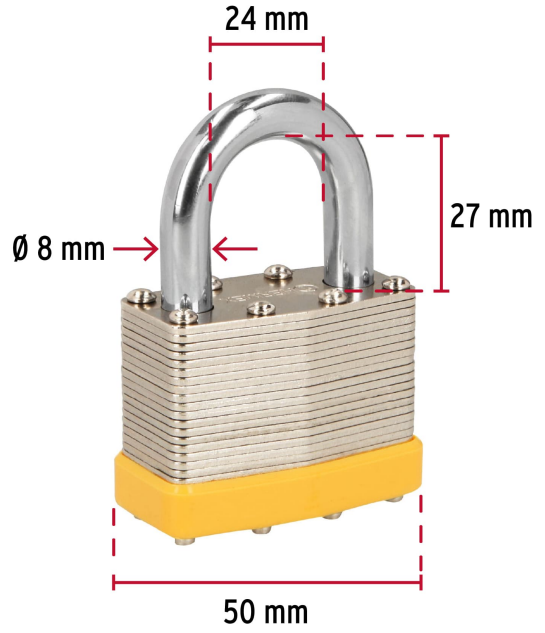

CÓDIGO: 20508 CLAVE: CM-50X4P

Juego de 4 candados cuerpo laminado, 50 mm, Hermex Basic

- Cuerpo de acero laminado con acabado niquelado y gancho de acero con acabado cromado
- Seguro doble tipo perno seguridad estándar
- Cilindro de latón sólido con 5 pines para mayor resistencia a robos
- Cubierta de ABS para protección contra impactos
- Mecanismo interno resistente a la corrosión

LLAVE
TRADICIONAL
DE LATÓN

Los 4 candados
abren con la
misma llave

Certificaciones y garantías

Especificaciones

| | |
|--|----------------------|
| Nivel de seguridad | Alta (5) |
| Medida | 50 mm |
| Dimensiones del gancho (alto x ancho x diámetro) | 27 mm x 24 mm x 8 mm |
| Empaque individual | Blíster |
| Pallet | 864 |
| Inner | 2 |
| Master | 12 |

País de origen

Fabricado en China bajo las estrictas especificaciones de Truper

Incluye

4 Llaves tradicionales (Para hacer duplicados utilice la forja E38)

Imágenes complementarias

Guía de clasificación para candados