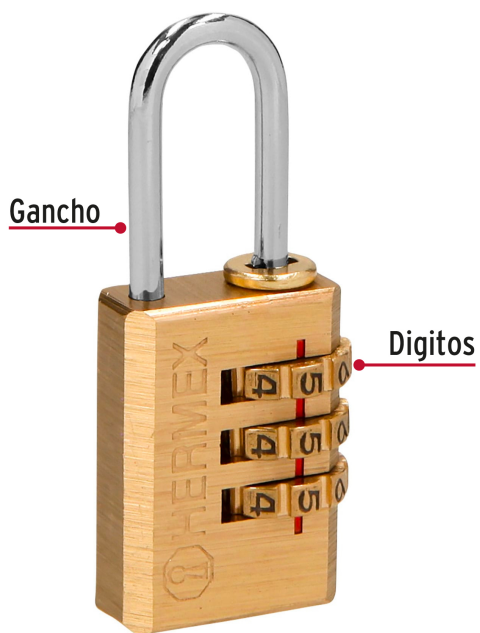

Imágenes complementarias