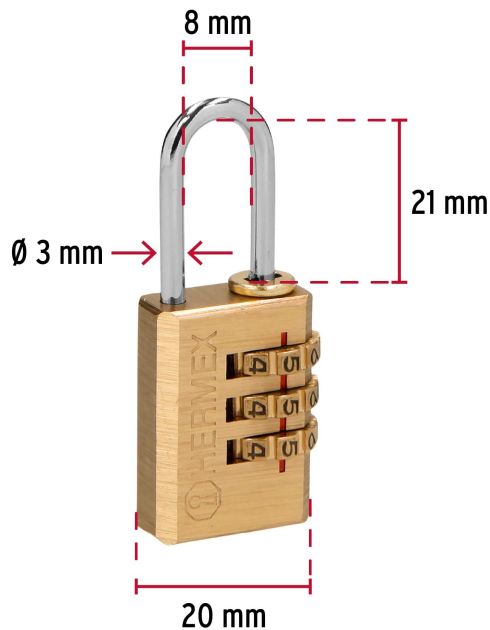

Imágenes complementarias