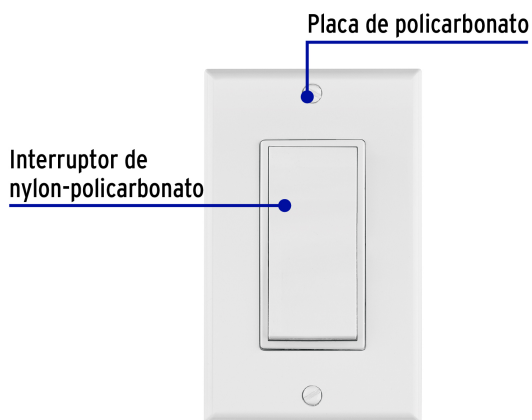

Imágenes complementarias