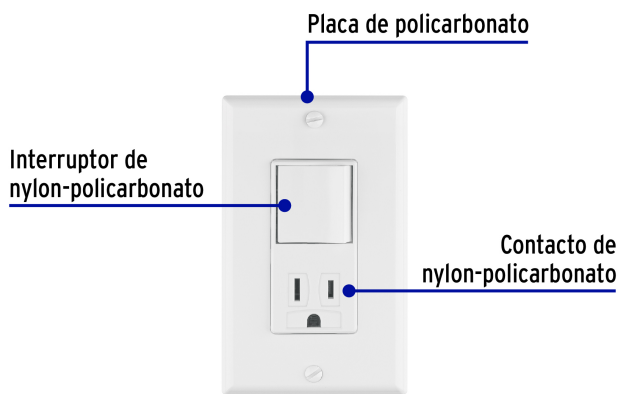

Imágenes complementarias