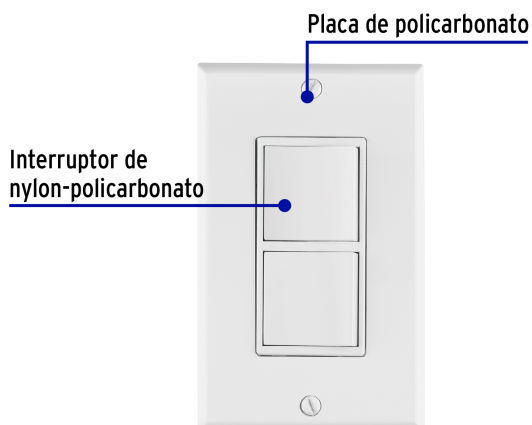

Imágenes complementarias