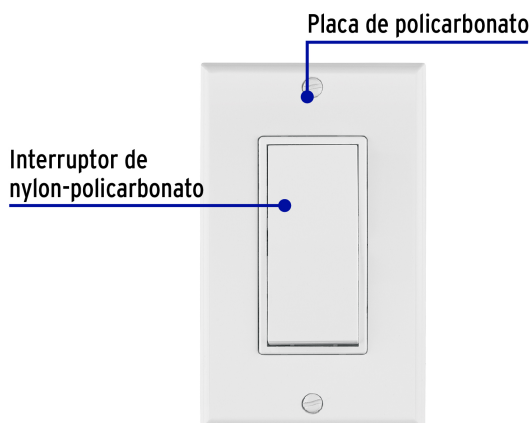

Imágenes complementarias