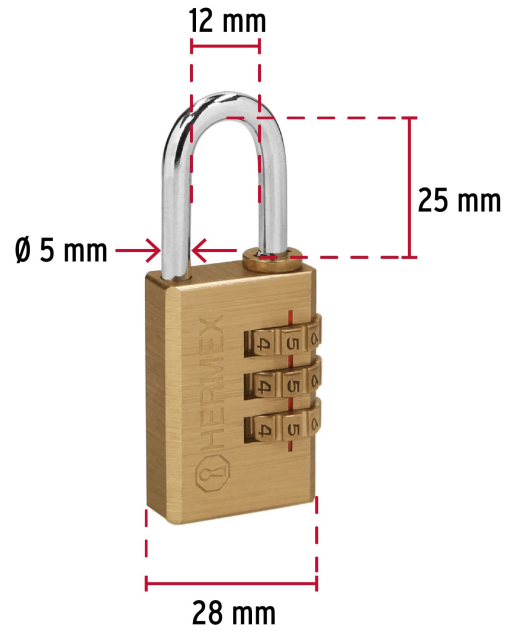

CÓDIGO: 43347 CLAVE: CL-28C

Candado de combinación 28 mm cuerpo de latón en blíster

- Cuerpo de latón sólido y gancho de acero con acabado cromado
- Cilindro de latón sólido, seguro de combinación de 3 dígitos
- Se puede personalizar la combinación
- Mecanismo interno resistente a la corrosión

Certificaciones y garantías

Especificaciones

Nivel de seguridad	Básica (3)
Medida	28 mm
Dimensiones del gancho (alto x ancho x diámetro)	25 mm x 12 mm x 5 mm
Empaque individual	Blíster
Pallet	3456
Inner	6
Master	36

BÁSICA

Para aplicaciones generales como cajas de herramientas, puertas de jardines, puertas de muebles o cajones.

Resistencia a la corrosión

BAJA

MEDIA

ALTA

Imágenes complementarias