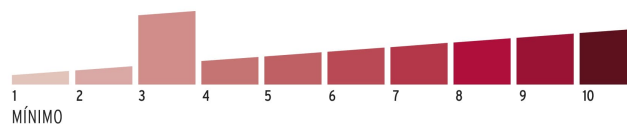

Guía de clasificación para candados

Nivel de seguridad

Manejamos 10 niveles de seguridad que van desde usos generales hasta máxima seguridad.