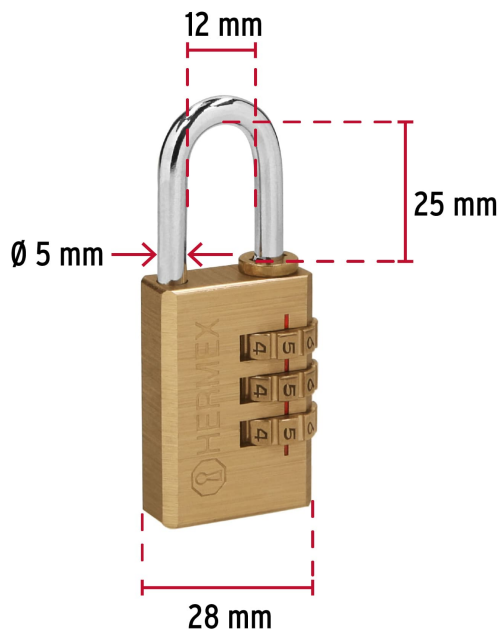

## Candado de combinación 28 mm cuerpo de latón en blíster

- Cuerpo de latón sólido y gancho de acero con acabado cromado
- Cilindro de latón sólido, seguro de combinación de 3 dígitos
- Se puede personalizar la combinación
- Mecanismo interno resistente a la corrosión

### Especificaciones

Nivel de seguridad	Básica (3)
Medida	28 mm
Dimensiones del gancho (alto x ancho x diámetro)	25 mm x 12 mm x 5 mm
Empaque individual	Blíster
Pallet	3456
Inner	6
Master	36

### País de origen

Fabricado en China bajo las estrictas especificaciones de GRUPO TRUPER

Imágenes complementarias

Guía de clasificación para candados

Nivel de seguridad

Manejamos 10 niveles de seguridad que van desde usos generales hasta máxima seguridad.

BÁSICA

Para aplicaciones generales como cajas de herramientas, puertas de jardines, puertas de muebles o cajones.

Resistencia a la corrosión

Imágenes complementarias