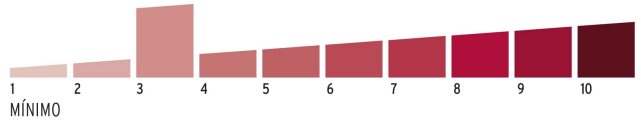

Guía de clasificación para candados

Nivel de seguridad

Manejamos 10 niveles de seguridad que van desde usos generales hasta máxima seguridad.