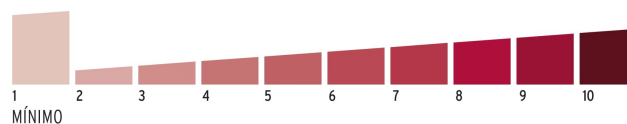

Imagenes complementarias

Cuerpo de acero

Guía de clasificación para candados

Nivel de seguridad

Manejamos 10 niveles de seguridad que van desde usos generales hasta máxima seguridad.

BÁSICA

Para aplicaciones generales como cajas de herramientas, puertas de jardines, puertas de muebles o cajones.

Resistencia a la corrosión