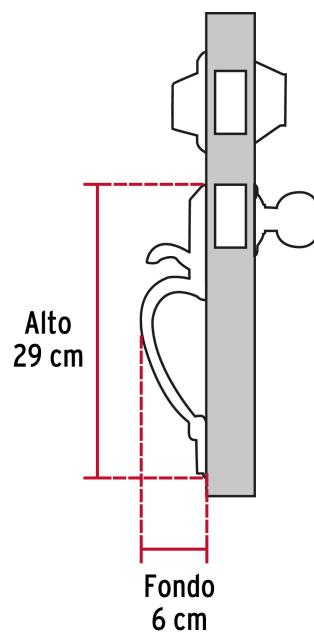

CÓDIGO: 43020 CLAVE: CEP-12PJ

Jaladera y perilla, Lugo llave-llave, LB, HERMEX

- Juego de cerraduras jaladera con gatillo y perilla
- Cerrojos con llave al exterior y al interior
- Cilindros de latón para mayor durabilidad
- Para colocación en puertas con espesor de 1-3/8" a 1-3/4" (35 mm a 45 mm)

**ALTA
SEGURIDAD****ENTRADA
PRINCIPAL****200,000**
CICLOS
Cierre y apertura**x5**
Llave de
puntos

Certificaciones y garantías

Especificaciones

Función (instalación)	Entrada Principal
Acabado	Latón brillante
Ciclos (cierre y apertura)	200 000
Espesor de puerta	1-3/8" a 1-3/4" (35 mm a 45 mm)
Dimensiones (alto x fondo)	29 x 6 cm
Empaque individual	Caja
Pallet	64
Inner	1
Master	4

País de origen

Fabricado en China bajo las estrictas especificaciones de GRUPO TRUPER

Incluye

5 Llaves de puntos (Para hacer duplicados utilice la forja S13MKTP MG5)

Incluye

Tornillos para su instalación

Plantilla

Imagenes complementarias

Alta Seguridad

Llave de Puntos

Las muescas que descifran la combinación pueden localizarse en la parte inferior, superior, izquierda o derecha, lo que dificulta la apertura con ganzúa.