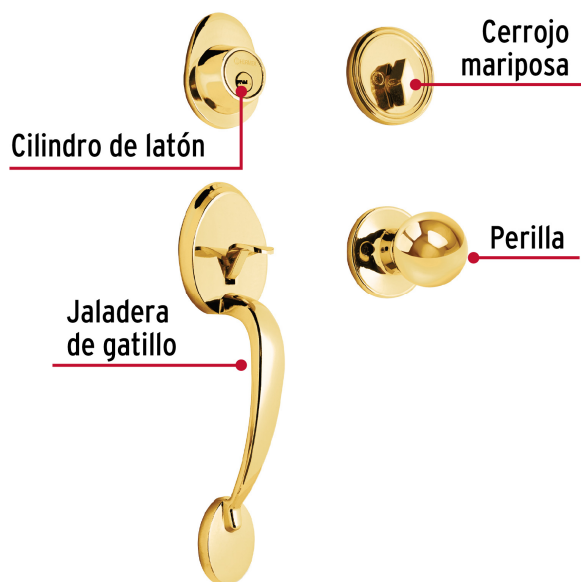

CÓDIGO: 43021 CLAVE: CEP-11PJ

Jaladera y perilla, Lugo llave-mariposa, LB, HERMEX

- Juego de cerraduras jaladera con gatillo y perilla
- Cerrojos con llave al exterior y mariposa al interior
- Cilindros de latón para mayor durabilidad
- Para colocación en puertas con espesor de 1-3/8" a 1-3/4" (35 mm a 45 mm)

**ALTA
SEGURIDAD****ENTRADA
PRINCIPAL****200,000**
CICLOS
Cierre y apertura**x5**
Llave de
puntos

Certificaciones y garantías

Especificaciones

Función (instalación)	Entrada Principal
Acabado	Latón brillante
Ciclos (cierre y apertura)	200 000
Espesor de puerta	1-3/8" a 1-3/4" (35 mm a 45 mm)
Dimensiones (alto x fondo)	29 x 6 cm
Empaque individual	Caja
Inner	1
Master	4
Pallet	96

País de origen

Fabricado en China bajo las estrictas especificaciones de Truper

Incluye

5 Llaves de puntos (Para hacer duplicados utilice la forja S13MKTP MG5)

Incluye

Tornillos para su instalación

Plantilla

Imagenes complementarias

Alta Seguridad

Llave de Puntos

Las muescas que descifran la combinación pueden localizarse en la parte inferior, superior, izquierda o derecha, lo que dificulta la apertura con ganzúa.