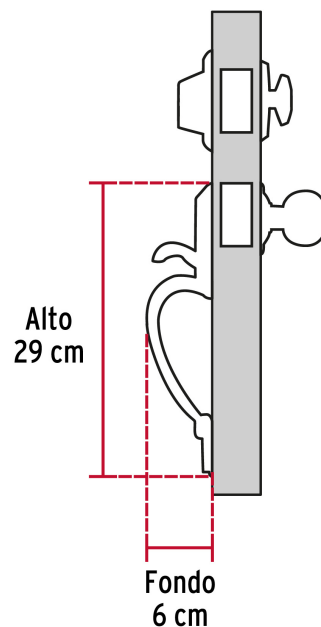

CÓDIGO: 43021 CLAVE: CEP-11PJ

Jaladera y perilla, Lugo llave-mariposa, LB, HERMEX

- Juego de cerraduras jaladera con gatillo y perilla
- Cerrojos con llave al exterior y mariposa al interior
- Cilindros de latón para mayor durabilidad
- Para colocación en puertas con espesor de 1-3/8" a 1-3/4" (35 mm a 45 mm)

**ALTA
SEGURIDAD****ENTRADA
PRINCIPAL****200,000**
CICLOS
Cierre y apertura**x5**
Llave de
puntos

Certificaciones y garantías

Especificaciones

Función (instalación)	Entrada Principal
Acabado	Latón brillante
Ciclos (cierre y apertura)	200 000
Espesor de puerta	1-3/8" a 1-3/4" (35 mm a 45 mm)
Dimensiones (alto x fondo)	29 x 6 cm
Empaque individual	Caja
Inner	1
Master	4
Pallet	96

País de origen

Fabricado en China bajo las estrictas especificaciones de Truper

Incluye

5 Llaves de puntos (Para hacer duplicados utilice la forja S13MKTP MG5)

Incluye

Tornillos para su instalación

Plantilla

Imagenes complementarias

Alta Seguridad

Llave de Puntos

Las muescas que descifran la combinación pueden localizarse en la parte inferior, superior, izquierda o derecha, lo que dificulta la apertura con ganzúa.