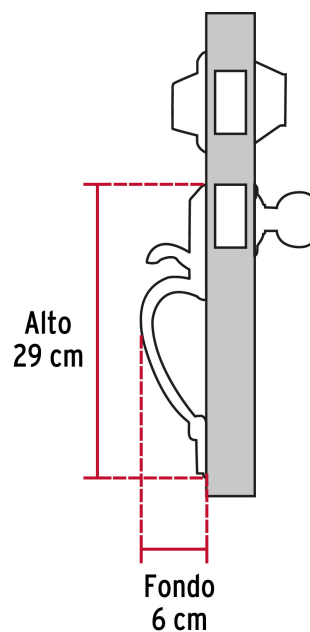

CÓDIGO: 43022 CLAVE: CEP-22PJ

Jaladera y perilla, Lugo llave-llave, LA, HERMEX

- Juego de cerraduras jaladera con gatillo y perilla
- Cerrojos con llave al exterior y al interior
- Cilindros de latón para mayor durabilidad
- Para colocación en puertas con espesor de 1-3/8" a 1-3/4" (35 mm a 45 mm)

**ALTA
SEGURIDAD****ENTRADA
PRINCIPAL**

Certificaciones y garantías

Especificaciones

Función (instalación)	Entrada Principal
Acabado	Latón antiguo
Ciclos (cierre y apertura)	200 000
Espesor de puerta	1-3/8" a 1-3/4" (35 mm a 45 mm)
Dimensiones (alto x fondo)	29 x 6 cm
Empaque individual	Caja
Pallet	96
Inner	1
Master	4

País de origen

Fabricado en China bajo las estrictas especificaciones de GRUPO TRUPER

Incluye

5 Llaves de puntos (Para hacer duplicados utilice la forja S13MKTP MG5)

Incluye

Tornillos para su instalación

Plantilla

Imagenes complementarias

Alta Seguridad

Llave de Puntos

Las muescas que descifran la combinación pueden localizarse en la parte inferior, superior, izquierda o derecha, lo que dificulta la apertura con ganzúa.