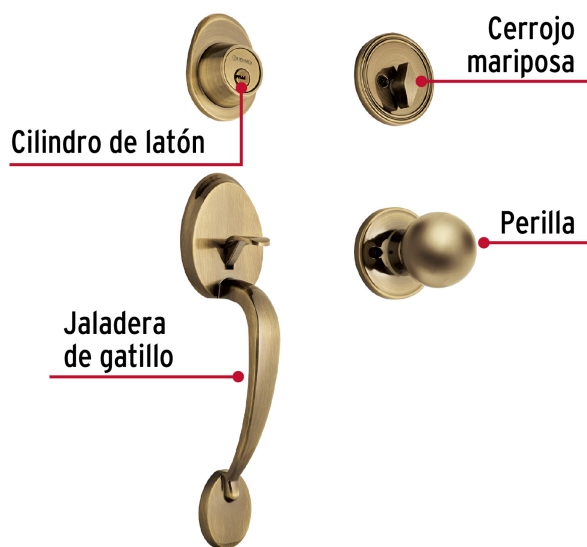

CÓDIGO: 43023 CLAVE: CEP-21PJ

Jaladera y perilla, Lugo llave-mariposa, LA, HERMEX

- Juego de cerraduras jaladera con gatillo y perilla
- Cerrojos con llave al exterior y mariposa al interior
- Cilindros de latón para mayor durabilidad
- Para colocación en puertas con espesor de 1-3/8" a 1-3/4" (35 mm a 45 mm)

**ALTA
SEGURIDAD****ENTRADA
PRINCIPAL****200,000**
CICLOS
Cierre y apertura**x5**
Llave de
puntos

Certificaciones y garantías

Especificaciones

Función (instalación)	Entrada Principal
Acabado	Latón antiguo
Ciclos (cierre y apertura)	200 000
Espesor de puerta	1-3/8" a 1-3/4" (35 mm a 45 mm)
Dimensiones (alto x fondo)	29 x 6 cm
Empaque individual	Caja
Pallet	96
Inner	1
Master	4

País de origen

Fabricado en China bajo las estrictas especificaciones de GRUPO TRUPER

Incluye

5 Llaves de puntos (Para hacer duplicados utilice la forja S13MKTP MG5)

Incluye

Tornillos para su instalación

Plantilla

Imagenes complementarias

Alta Seguridad

Llave de Puntos

Las muescas que descifran la combinación pueden localizarse en la parte inferior, superior, izquierda o derecha, lo que dificulta la apertura con ganzúa.