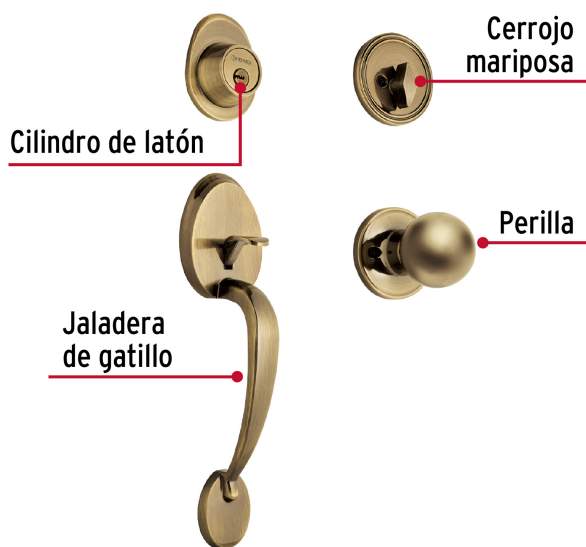

CÓDIGO: 43023 CLAVE: CEP-21PJ

Jaladera y perilla, Lugo llave-mariposa, LA, HERMEX

- Juego de cerraduras jaladera con gatillo y perilla
- Cerrojos con llave al exterior y mariposa al interior
- Cilindros de latón para mayor durabilidad
- Para colocación en puertas con espesor de 1-3/8" a 1-3/4" (35 mm a 45 mm)

**ALTA
SEGURIDAD****ENTRADA
PRINCIPAL**

Certificaciones y garantías

Especificaciones

Función (instalación)	Entrada Principal
Acabado	Latón antiguo
Ciclos (cierre y apertura)	200 000
Espesor de puerta	1-3/8" a 1-3/4" (35 mm a 45 mm)
Dimensiones (alto x fondo)	29 x 6 cm
Empaque individual	Caja
Pallet	96
Inner	1
Master	4

País de origen

Fabricado en China bajo las estrictas especificaciones de Truper

Incluye

5 Llaves de puntos (Para hacer duplicados utilice la forja S13MKTP MG5)

Incluye

Tornillos para su instalación

Plantilla

Imagenes complementarias

Alta Seguridad

Llave de Puntos

Las muescas que descifran la combinación pueden localizarse en la parte inferior, superior, izquierda o derecha, lo que dificulta la apertura con ganzúa.