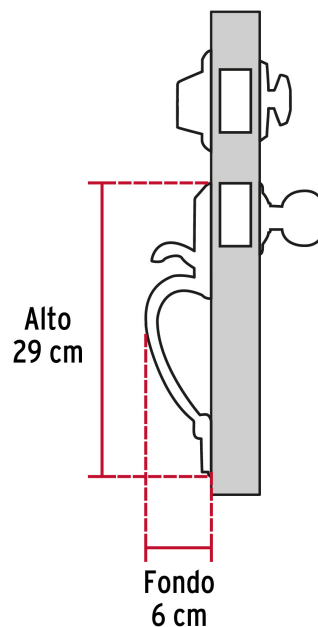

CÓDIGO: 43023 CLAVE: CEP-21PJ

Jaladera y perilla, Lugo llave-mariposa, LA, HERMEX

- Juego de cerraduras jaladera con gatillo y perilla
- Cerrojos con llave al exterior y mariposa al interior
- Cilindros de latón para mayor durabilidad
- Para colocación en puertas con espesor de 1-3/8" a 1-3/4" (35 mm a 45 mm)

**ALTA
SEGURIDAD****ENTRADA
PRINCIPAL**

Certificaciones y garantías

Especificaciones

Función (instalación)	Entrada Principal
Acabado	Latón antiguo
Ciclos (cierre y apertura)	200 000
Espesor de puerta	1-3/8" a 1-3/4" (35 mm a 45 mm)
Dimensiones (alto x fondo)	29 x 6 cm
Empaque individual	Caja
Pallet	96
Inner	1
Master	4

País de origen

Fabricado en China bajo las estrictas especificaciones de Truper

Incluye

5 Llaves de puntos (Para hacer duplicados utilice la forja S13MKTP MG5)

Incluye

Tornillos para su instalación

Plantilla

Imagenes complementarias

Alta Seguridad

Llave de Puntos

Las muescas que descifran la combinación pueden localizarse en la parte inferior, superior, izquierda o derecha, lo que dificulta la apertura con ganzúa.