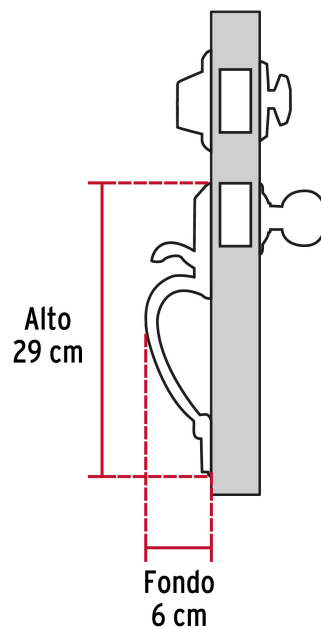

CÓDIGO: 43023 CLAVE: CEP-21PJ

Jaladera y perilla, Lugo llave-mariposa, LA, HERMEX

- Juego de cerraduras jaladera con gatillo y perilla
- Cerrojos con llave al exterior y mariposa al interior
- Cilindros de latón para mayor durabilidad
- Para colocación en puertas con espesor de 1-3/8" a 1-3/4" (35 mm a 45 mm)

**ALTA
SEGURIDAD****ENTRADA
PRINCIPAL****200,000**
CICLOS
Cierre y apertura**x5**
Llave de
puntos

Certificaciones y garantías

Especificaciones

Función (instalación)	Entrada Principal
Acabado	Latón antiguo
Ciclos (cierre y apertura)	200 000
Espesor de puerta	1-3/8" a 1-3/4" (35 mm a 45 mm)
Dimensiones (alto x fondo)	29 x 6 cm
Empaque individual	Caja
Pallet	96
Inner	1
Master	4

País de origen

Fabricado en China bajo las estrictas especificaciones de GRUPO TRUPER

Incluye

5 Llaves de puntos (Para hacer duplicados utilice la forja S13MKTP MG5)

Incluye

Tornillos para su instalación

Plantilla

Imagenes complementarias

Alta Seguridad

Llave de Puntos

Las muescas que descifran la combinación pueden localizarse en la parte inferior, superior, izquierda o derecha, lo que dificulta la apertura con ganzúa.