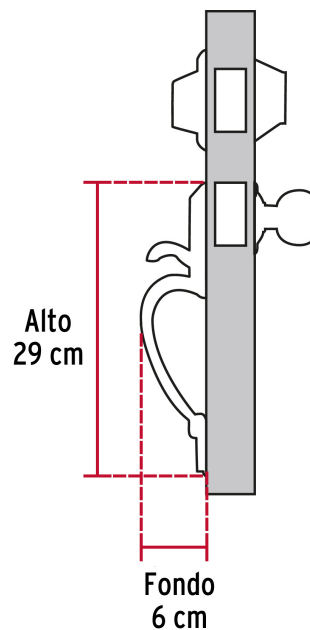

## Jaladera y perilla, Lugo llave-llave, cromo mate, HERMEX

- Juego de cerraduras jaladera con gatillo y perilla
- Cerrojos con llave al exterior y al interior
- Cilindros de latón para mayor durabilidad
- Para colocación en puertas con espesor de 1-3/8" a 1-3/4" (35 mm a 45 mm)

### Especificaciones

<b>Función (instalación)</b>	Entrada Principal
<b>Acabado</b>	Cromo mate
<b>Ciclos (cierre y apertura)</b>	200 000
<b>Espesor de puerta</b>	1-3/8" a 1-3/4" (35 mm a 45 mm)
<b>Dimensiones (alto x fondo)</b>	29 x 6 cm
<b>Empaque individual</b>	Caja
<b>Pallet</b>	96
<b>Inner</b>	1
<b>Master</b>	4

### Incluye

5 Llaves de puntos (Para hacer duplicados utilice la forja S13MKTP MG5)

**Incluye**

Tornillos para su instalación

Plantilla

**Imágenes complementarias**

**Llave**

**Interior**

**Llave**

**Exterior**

**Alta Seguridad**

**Llave de Puntos**

Las muescas que descifran la combinación pueden localizarse en la parte inferior, superior, izquierda o derecha, lo que dificulta la apertura con ganzúa.