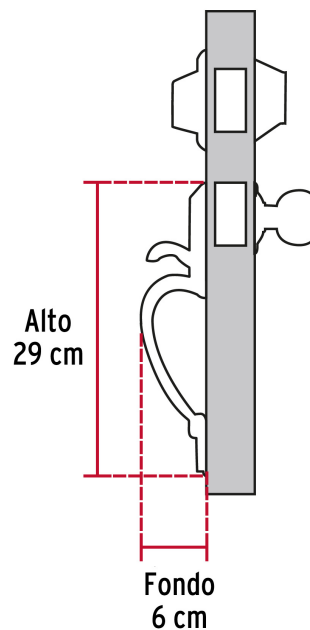

CÓDIGO: 43024 CLAVE: CEP-32PJ

Jaladera y perilla, Lugo llave-llave, cromo mate, HERMEX

- Juego de cerraduras jaladera con gatillo y perilla
- Cerrojos con llave al exterior y al interior
- Cilindros de latón para mayor durabilidad
- Para colocación en puertas con espesor de 1-3/8" a 1-3/4" (35 mm a 45 mm)

**ALTA
SEGURIDAD**

**ENTRADA
PRINCIPAL**

Certificaciones y garantías

Especificaciones

Función (instalación)	Entrada Principal
Acabado	Cromo mate
Ciclos (cierre y apertura)	200 000
Espesor de puerta	1-3/8" a 1-3/4" (35 mm a 45 mm)
Dimensiones (alto x fondo)	29 x 6 cm
Empaque individual	Caja
Pallet	96
Inner	1
Master	4

Plantilla

Imágenes complementarias

Llave

Interior

Llave

Exterior

Alta Seguridad

Llave de Puntos

Las muescas que descifran la combinación pueden localizarse en la parte inferior, superior, izquierda o derecha, lo que dificulta la apertura con ganzúa.

Imagenes complementarias