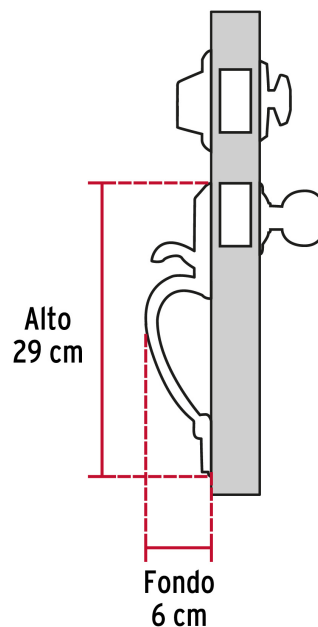

## Jaladera y perilla, Lugo llave-mariposa, cromo mate, HERMEX

- Juego de cerraduras jaladera con gatillo y perilla
- Cerrojos con llave al exterior y mariposa al interior
- Cilindros de latón para mayor durabilidad
- Para colocación en puertas con espesor de 1-3/8" a 1-3/4" (35 mm a 45 mm)

### Especificaciones

<b>Función (instalación)</b>	Entrada Principal
<b>Acabado</b>	Cromo mate
<b>Ciclos (cierre y apertura)</b>	200 000
<b>Espesor de puerta</b>	1-3/8" a 1-3/4" (35 mm a 45 mm)
<b>Dimensiones (alto x fondo)</b>	29 x 6 cm
<b>Empaque individual</b>	Caja
<b>Pallet</b>	96
<b>Inner</b>	1
<b>Master</b>	4

### Incluye

5 Llaves de puntos (Para hacer duplicados utilice la forja S13MKTP MG5)

**Incluye**

Tornillos para su instalación

Plantilla

**Imágenes complementarias**

**Mariposa**

**Interior**

**Llave**

**Exterior**

**Alta Seguridad**

**Llave de Puntos**

Las muescas que descifran la combinación pueden localizarse en la parte inferior, superior, izquierda o derecha, lo que dificulta la apertura con ganzúa.