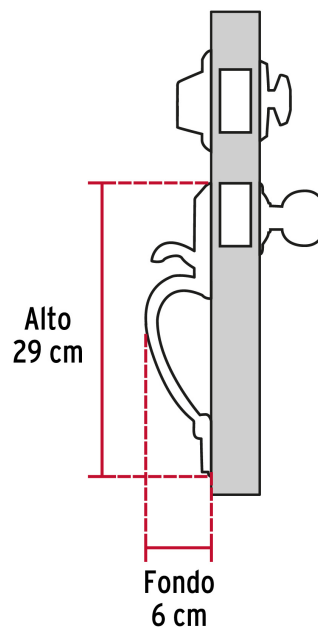

CÓDIGO: 43025 CLAVE: CEP-31PJ

Jaladera y perilla, Lugo llave-mariposa, cromo mate, HERMEX

- Juego de cerraduras jaladera con gatillo y perilla
- Cerrojos con llave al exterior y mariposa al interior
- Cilindros de latón para mayor durabilidad
- Para colocación en puertas con espesor de 1-3/8" a 1-3/4" (35 mm a 45 mm)

**ALTA
SEGURIDAD****ENTRADA
PRINCIPAL****200,000**
CICLOS
Cierre y apertura**x5**
Llave de
puntos

Certificaciones y garantías

Especificaciones

Función (instalación)	Entrada Principal
Acabado	Cromo mate
Ciclos (cierre y apertura)	200 000
Espesor de puerta	1-3/8" a 1-3/4" (35 mm a 45 mm)
Dimensiones (alto x fondo)	29 x 6 cm
Empaque individual	Caja
Pallet	96
Inner	1
Master	4

País de origen

Fabricado en China bajo las estrictas especificaciones de GRUPO TRUPER

Incluye

5 Llaves de puntos (Para hacer duplicados utilice la forja S13MKTP MG5)

Incluye

Tornillos para su instalación

Plantilla

Imágenes complementarias

Mariposa

Llave

Interior

Exterior

Alta Seguridad

Llave de Puntos

Las muescas que descifran la combinación pueden localizarse en la parte inferior, superior, izquierda o derecha, lo que dificulta la apertura con ganzúa.