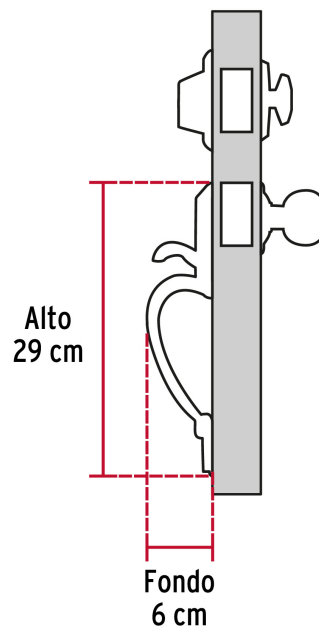

CÓDIGO: 43026 CLAVE: CEP-11JJ

Doble jaladera y perilla, Lugo mariposa, LB, HERMEX

- Juego de cerraduras doble jaladera con gatillo
- Cerrojos con llave al exterior y mariposa al interior
- Cilindros de latón para mayor durabilidad
- Para colocación en puertas con espesor de 1-3/8" a 1-3/4" (35 mm a 45 mm)

**ALTA
SEGURIDAD****ENTRADA
PRINCIPAL****200,000**
CICLOS
Cierre y apertura**x5**
Llave de
puntos**Certificaciones y garantías****Especificaciones**

Función (instalación)	Entrada Principal
Acabado	Latón brillante
Ciclos (cierre y apertura)	200 000
Espesor de puerta	1-3/8" a 1-3/4" (35 mm a 45 mm)
Dimensiones (alto x fondo)	29 x 6 cm
Empaque individual	Caja
Pallet	96
Inner	1
Master	4

País de origen**Fabricado en China bajo las estrictas especificaciones de GRUPO TRUPER****Incluye**

5 Llaves de puntos (Para hacer duplicados utilice la forja S13MKTP MG5)

Incluye

Tornillos para su instalación

Plantilla

Imagenes complementarias

Alta Seguridad

Llave de Puntos

Las muescas que descifran la combinación pueden localizarse en la parte inferior, superior, izquierda o derecha, lo que dificulta la apertura con ganzúa.