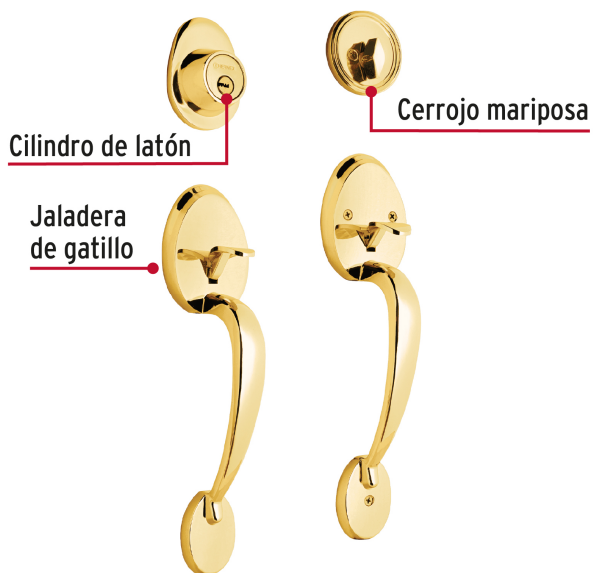

CÓDIGO: 43026 CLAVE: CEP-11JJ

Doble jaladera y perilla, Lugo mariposa, LB, HERMEX

- Juego de cerraduras doble jaladera con gatillo
- Cerrojos con llave al exterior y mariposa al interior
- Cilindros de latón para mayor durabilidad
- Para colocación en puertas con espesor de 1-3/8" a 1-3/4" (35 mm a 45 mm)

**ALTA
SEGURIDAD****ENTRADA
PRINCIPAL****200,000**
CICLOS
Cierre y apertura**x5**
Llave de
puntos**Certificaciones y garantías****Especificaciones**

Función (instalación)	Entrada Principal
Acabado	Latón brillante
Ciclos (cierre y apertura)	200 000
Espesor de puerta	1-3/8" a 1-3/4" (35 mm a 45 mm)
Dimensiones (alto x fondo)	29 x 6 cm
Empaque individual	Caja
Pallet	96
Inner	1
Master	4

País de origen**Fabricado en China bajo las estrictas especificaciones de GRUPO TRUPER****Incluye**

5 Llaves de puntos (Para hacer duplicados utilice la forja S13MKTP MG5)

Incluye

Tornillos para su instalación

Plantilla

Imagenes complementarias

Alta Seguridad

Llave de Puntos

Las muescas que descifran la combinación pueden localizarse en la parte inferior, superior, izquierda o derecha, lo que dificulta la apertura con ganzúa.