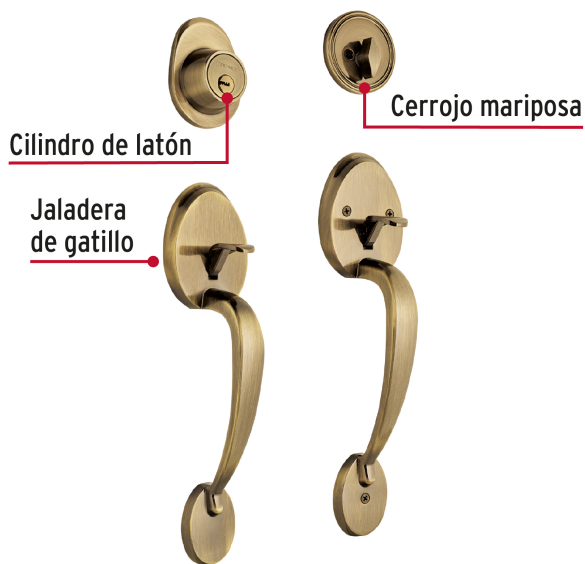

CÓDIGO: 43027 CLAVE: CEP-21JJ

Doble jaladera y perilla, Lugo mariposa, LA, HERMEX

- Juego de cerraduras doble jaladera con gatillo
- Cerrojos con llave al exterior y mariposa al interior
- Cilindros de latón para mayor durabilidad
- Para colocación en puertas con espesor de 1-3/8" a 1-3/4" (35 mm a 45 mm)

**ALTA
SEGURIDAD**

**ENTRADA
PRINCIPAL**

Certificaciones y garantías

Especificaciones

Función (instalación)	Entrada Principal
Acabado	Latón antiguo
Ciclos (cierre y apertura)	200 000
Espesor de puerta	1-3/8" a 1-3/4" (35 mm a 45 mm)
Dimensiones (alto x fondo)	29 x 6 cm
Empaque individual	Caja
Inner	1
Master	4
Pallet	96

País de origen

Fabricado en China bajo las estrictas especificaciones de Truper

Incluye

5 Llaves de puntos (Para hacer duplicados utilice la forja S13MKTP MG5)

Incluye

Tornillos para su instalación

Plantilla

Imagenes complementarias

Alta Seguridad

Llave de Puntos

Las muescas que descifran la combinación pueden localizarse en la parte inferior, superior, izquierda o derecha, lo que dificulta la apertura con ganzúa.