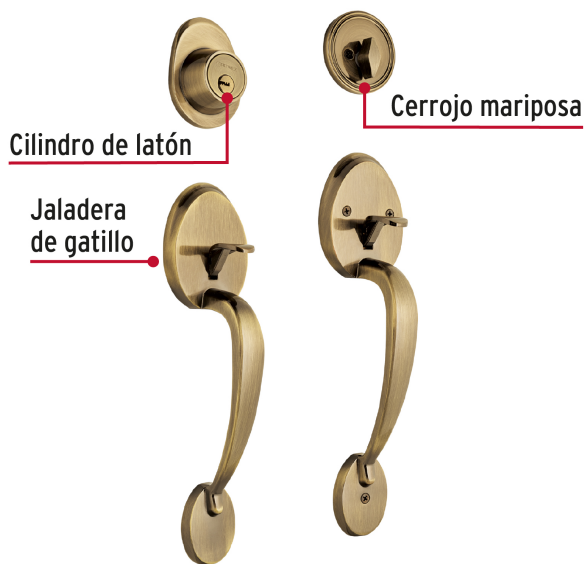

CÓDIGO: 43027 CLAVE: CEP-21JJ

Doble jaladera y perilla, Lugo mariposa, LA, HERMEX

- Juego de cerraduras doble jaladera con gatillo
- Cerrojos con llave al exterior y mariposa al interior
- Cilindros de latón para mayor durabilidad
- Para colocación en puertas con espesor de 1-3/8" a 1-3/4" (35 mm a 45 mm)

**ALTA
SEGURIDAD****ENTRADA
PRINCIPAL****200,000**
CICLOS
Cierre y apertura**x5**
Llave de
puntos

Certificaciones y garantías

Especificaciones

Función (instalación)	Entrada Principal
Acabado	Latón antiguo
Ciclos (cierre y apertura)	200 000
Espesor de puerta	1-3/8" a 1-3/4" (35 mm a 45 mm)
Dimensiones (alto x fondo)	29 x 6 cm
Empaque individual	Caja
Inner	1
Master	4
Pallet	96

País de origen

Fabricado en China bajo las estrictas especificaciones de GRUPO TRUPER

Incluye

5 Llaves de puntos (Para hacer duplicados utilice la forja S13MKTP MG5)

Incluye

Tornillos para su instalación

Plantilla

Imagenes complementarias

Alta Seguridad

Llave de Puntos

Las muescas que descifran la combinación pueden localizarse en la parte inferior, superior, izquierda o derecha, lo que dificulta la apertura con ganzúa.