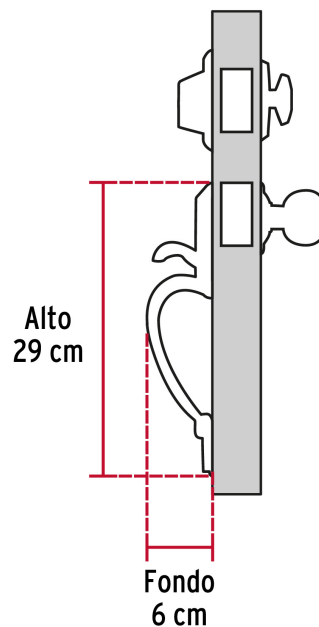

CÓDIGO: 43027 CLAVE: CEP-21JJ

Doble jaladera y perilla, Lugo mariposa, LA, HERMEX

- Juego de cerraduras doble jaladera con gatillo
- Cerrojos con llave al exterior y mariposa al interior
- Cilindros de latón para mayor durabilidad
- Para colocación en puertas con espesor de 1-3/8" a 1-3/4" (35 mm a 45 mm)

**ALTA
SEGURIDAD****ENTRADA
PRINCIPAL****200,000**
CICLOS
Cierre y apertura**x5**
Llave de
puntos

Certificaciones y garantías

Especificaciones

Función (instalación)	Entrada Principal
Acabado	Latón antiguo
Ciclos (cierre y apertura)	200 000
Espesor de puerta	1-3/8" a 1-3/4" (35 mm a 45 mm)
Dimensiones (alto x fondo)	29 x 6 cm
Empaque individual	Caja
Inner	1
Master	4
Pallet	96

País de origen

Fabricado en China bajo las estrictas especificaciones de GRUPO TRUPER

Incluye

5 Llaves de puntos (Para hacer duplicados utilice la forja S13MKTP MG5)

Incluye

Tornillos para su instalación

Plantilla

Imagenes complementarias

Alta Seguridad

Llave de Puntos

Las muescas que descifran la combinación pueden localizarse en la parte inferior, superior, izquierda o derecha, lo que dificulta la apertura con ganzúa.