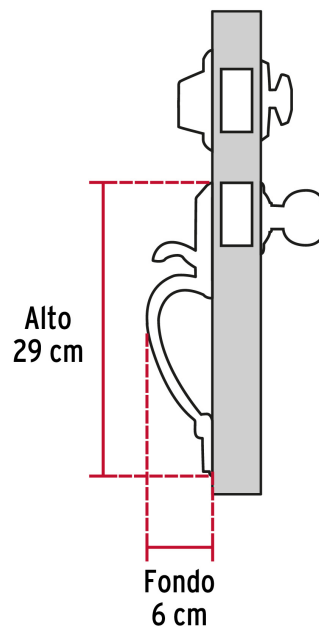

CÓDIGO: 43027 CLAVE: CEP-21JJ

Doble jaladera y perilla, Lugo mariposa, LA, HERMEX

- Juego de cerraduras doble jaladera con gatillo
- Cerrojos con llave al exterior y mariposa al interior
- Cilindros de latón para mayor durabilidad
- Para colocación en puertas con espesor de 1-3/8" a 1-3/4" (35 mm a 45 mm)

**ALTA
SEGURIDAD**

**ENTRADA
PRINCIPAL**

Certificaciones y garantías

Especificaciones

Función (instalación)	Entrada Principal
Acabado	Latón antiguo
Ciclos (cierre y apertura)	200 000
Espesor de puerta	1-3/8" a 1-3/4" (35 mm a 45 mm)
Dimensiones (alto x fondo)	29 x 6 cm
Empaque individual	Caja
Inner	1
Master	4
Pallet	96

País de origen

Fabricado en China bajo las estrictas especificaciones de Truper

Incluye

5 Llaves de puntos (Para hacer duplicados utilice la forja S13MKTP MG5)

Incluye

Tornillos para su instalación

Plantilla

Imagenes complementarias

Alta Seguridad

Llave de Puntos

Las muescas que descifran la combinación pueden localizarse en la parte inferior, superior, izquierda o derecha, lo que dificulta la apertura con ganzúa.