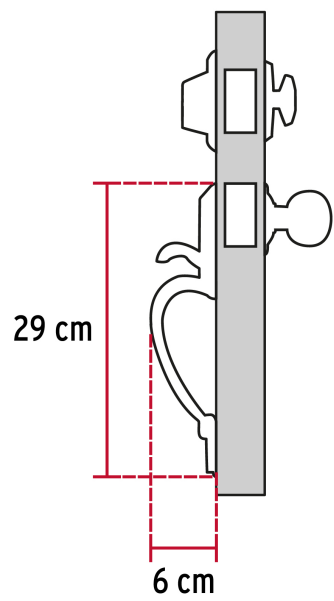

CÓDIGO: 43028 CLAVE: CEP-31JJ

Doble jaladera y perilla, lugo mariposa, cromo mate, HERMEX

- Juego de cerraduras doble jaladera con gatillo
- Cerrojos con llave al exterior y mariposa al interior
- Cilindros de latón para mayor durabilidad
- Para colocación en puertas con espesor de 1-3/8" a 1-3/4" (35 mm a 45 mm)

**ALTA
SEGURIDAD****ENTRADA
PRINCIPAL****200,000**
CICLOS
Cierre y apertura**x5**
Llave de
puntos

Certificaciones y garantías

Especificaciones

Función (instalación)	Entrada Principal
Acabado	Cromo mate
Ciclos (cierre y apertura)	200 000
Espesor de puerta	1-3/8" a 1-3/4" (35 mm a 45 mm)
Dimensiones (alto x fondo)	29 x 6 cm
Empaque individual	Caja
Pallet	96
Inner	1
Master	4

Plantilla

Imagenes complementarias

Mariposa

Llave

Interior

Exterior

Alta Seguridad

Llave de Puntos

Las muescas que descifran la combinación pueden localizarse en la parte inferior, superior, izquierda o derecha, lo que dificulta la apertura con ganzúa.

Imagenes complementarias