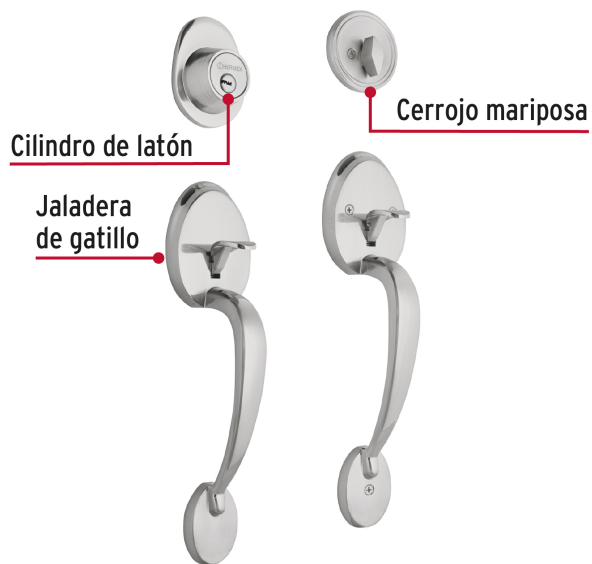

CÓDIGO: 43028 CLAVE: CEP-31JJ

Doble jaladera y perilla, lugo mariposa, cromo mate, HERMEX

- Juego de cerraduras doble jaladera con gatillo
- Cerrojos con llave al exterior y mariposa al interior
- Cilindros de latón para mayor durabilidad
- Para colocación en puertas con espesor de 1-3/8" a 1-3/4" (35 mm a 45 mm)

**ALTA
SEGURIDAD****ENTRADA
PRINCIPAL****200,000**
CICLOS
Cierre y apertura**x5**
Llave de
puntos

Certificaciones y garantías

Especificaciones

Función (instalación)	Entrada Principal
Acabado	Cromo mate
Ciclos (cierre y apertura)	200 000
Espesor de puerta	1-3/8" a 1-3/4" (35 mm a 45 mm)
Dimensiones (alto x fondo)	29 x 6 cm
Empaque individual	Caja
Pallet	96
Inner	1
Master	4

País de origen

Fabricado en China bajo las estrictas especificaciones de Truper

Incluye

5 Llaves de puntos (Para hacer duplicados utilice la forja S13MKTP MG5)

Incluye

Tornillos para su instalación

Plantilla

Imagenes complementarias

Mariposa

Llave

Interior

Exterior

Alta Seguridad

Llave de Puntos

Las muescas que descifran la combinación pueden localizarse en la parte inferior, superior, izquierda o derecha, lo que dificulta la apertura con ganzúa.