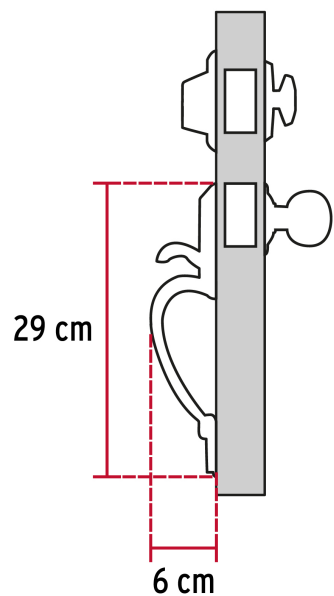

CÓDIGO: 43028 CLAVE: CEP-31JJ

Doble jaladera y perilla, lugo mariposa, cromo mate, HERMEX

- Juego de cerraduras doble jaladera con gatillo
- Cerrojos con llave al exterior y mariposa al interior
- Cilindros de latón para mayor durabilidad
- Para colocación en puertas con espesor de 1-3/8" a 1-3/4" (35 mm a 45 mm)

**ALTA
SEGURIDAD****ENTRADA
PRINCIPAL****200,000**
CICLOS
Cierre y apertura**x5**
Llave de
puntos

Certificaciones y garantías

Especificaciones

Función (instalación)	Entrada Principal
Acabado	Cromo mate
Ciclos (cierre y apertura)	200 000
Espesor de puerta	1-3/8" a 1-3/4" (35 mm a 45 mm)
Dimensiones (alto x fondo)	29 x 6 cm
Empaque individual	Caja
Pallet	96
Inner	1
Master	4

País de origen

Fabricado en China bajo las estrictas especificaciones de Truper

Incluye

5 Llaves de puntos (Para hacer duplicados utilice la forja S13MKTP MG5)

Incluye

Tornillos para su instalación

Plantilla

Imagenes complementarias

Mariposa

Llave

Interior

Exterior

Alta Seguridad

Llave de Puntos

Las muescas que descifran la combinación pueden localizarse en la parte inferior, superior, izquierda o derecha, lo que dificulta la apertura con ganzúa.