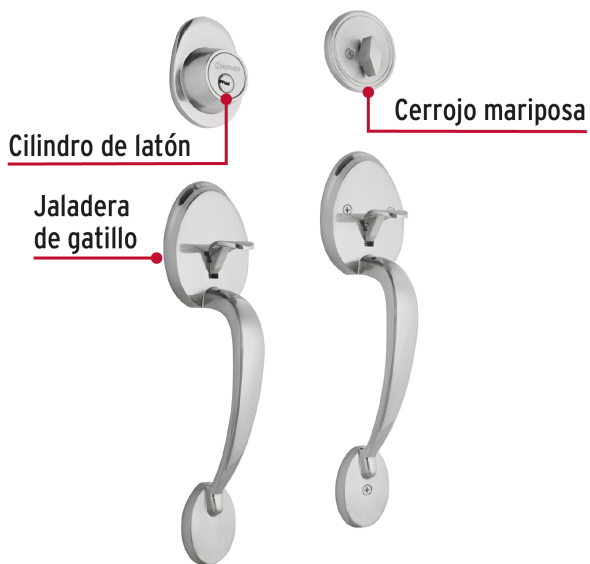

CÓDIGO: 43028 CLAVE: CEP-31JJ

Doble jaladera y perilla, lugo mariposa, cromo mate, HERMEX

- Juego de cerraduras doble jaladera con gatillo
- Cerrojos con llave al exterior y mariposa al interior
- Cilindros de latón para mayor durabilidad
- Para colocación en puertas con espesor de 1-3/8" a 1-3/4" (35 mm a 45 mm)

País de origen

Fabricado en China bajo las estrictas especificaciones de **GRUPO TRUPER**

Incluye

5 Llaves de puntos (Para hacer duplicados utilice la forja S13MKTP MG5)

Incluye

Tornillos para su instalación

Plantilla

Imagenes complementarias

Mariposa

Llave

Interior

Exterior

Alta Seguridad

Llave de Puntos

Las muescas que descifran la combinación pueden localizarse en la parte inferior, superior, izquierda o derecha, lo que dificulta la apertura con ganzúa.

Imagenes complementarias