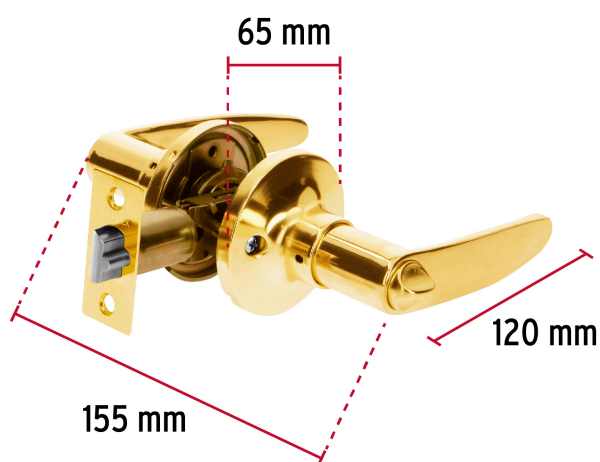

CÓDIGO: 43659 CLAVE: CEMA-1R

## Cerradura manija "Turín" p/recámara látón brillante, cil latón

- Cerrojo con llave al exterior y botón de seguridad al interior
- Mecanismo tubular con cilindro de latón sólido
- Para colocación en puertas derechas o izquierdas de 1-1/4" a 1-3/4" (32 a 45 mm)

### Especificaciones

<b>Función (instalación)</b>	Recámara
<b>Ciclos (cierre y apertura)</b>	400 000
<b>Acabado</b>	Latón brillante
<b>Espesor de puerta</b>	1-1/4" a 1-3/4" (32 a 45 mm)
<b>Backset (Distancia al centro)</b>	60 mm
<b>Material de las llaves</b>	Latón niquelado
<b>Diámetro</b>	65 mm
<b>Dimensiones (largo total x largo manija)</b>	155 x 120 mm
<b>Empaque individual</b>	Blíster
<b>Pallet</b>	288
<b>Inner</b>	3
<b>Master</b>	12

Plantilla

**Imágenes complementarias**

**Mecanismo tubular**

**Seguridad Standard**

**Llave Tradicional**

Utilizan llaves planas, las muescas que descifran la combinación se encuentran únicamente en la parte superior.