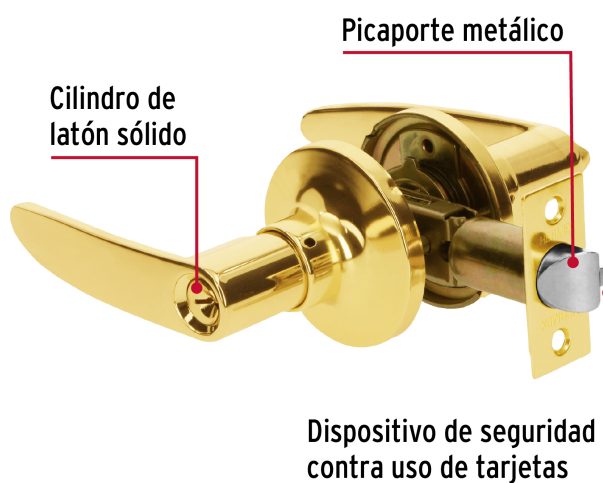

CÓDIGO: 43659 CLAVE: CEMA-1R

## Cerradura manija "Turín" p/recámara latón brillante, cil latón

- Cerrojo con llave al exterior y botón de seguridad al interior
- Mecanismo tubular con cilindro de latón sólido
- Para colocación en puertas derechas o izquierdas de 1-1/4" a 1-3/4" (32 a 45 mm)

### País de origen

Fabricado en China bajo las estrictas especificaciones de GRUPO TRUPER

**Incluye**

2 Llaves tradicionales (Para hacer duplicados utilice la forja E109A)

Picaporte

Contra

Tornillos para su instalación

Plantilla

**Imágenes complementarias**

**Mecanismo tubular**

**Seguridad Standard**

**Llave Tradicional**

Utilizan llaves planas, las muescas que descifran la combinación se encuentran únicamente en la parte superior.