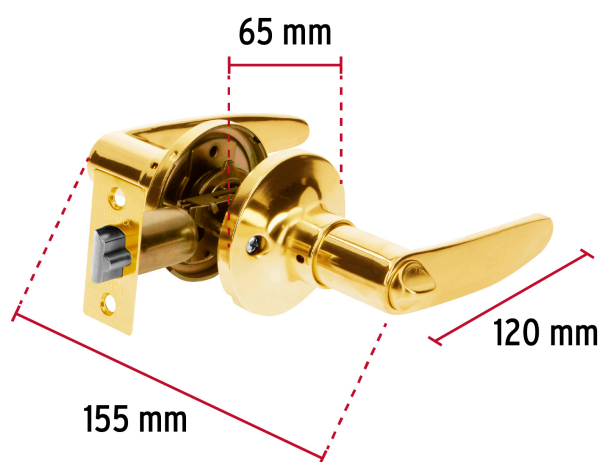

CÓDIGO: 43659 CLAVE: CEMA-1R

## Cerradura manija "Turín" p/recámara latón brillante, cil latón

- Cerrojo con llave al exterior y botón de seguridad al interior
- Mecanismo tubular con cilindro de latón sólido
- Para colocación en puertas derechas o izquierdas de 1-1/4" a 1-3/4" (32 a 45 mm)

### Especificaciones

<b>Función (instalación)</b>	Recámara
<b>Ciclos (cierre y apertura)</b>	400 000
<b>Acabado</b>	Latón brillante
<b>Espesor de puerta</b>	1-1/4" a 1-3/4" (32 a 45 mm)
<b>Backset (Distancia al centro)</b>	60 mm
<b>Material de las llaves</b>	Latón niquelado
<b>Diámetro</b>	65 mm
<b>Dimensiones (largo total x largo manija)</b>	155 x 120 mm
<b>Empaque individual</b>	Blíster
<b>Pallet</b>	288
<b>Inner</b>	3
<b>Master</b>	12

Plantilla

**Imágenes complementarias**

**Mecanismo tubular**

**Seguridad Standard**

**Llave Tradicional**

Utilizan llaves planas, las muescas que descifran la combinación se encuentran únicamente en la parte superior.