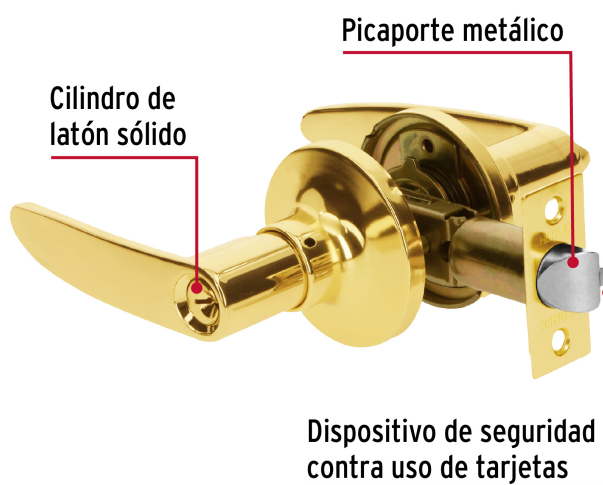

CÓDIGO: 43659 CLAVE: CEMA-1R

## Cerradura manija "Turín" p/recámara látón brillante, cil latón

- Cerrojo con llave al exterior y botón de seguridad al interior
- Mecanismo tubular con cilindro de latón sólido
- Para colocación en puertas derechas o izquierdas de 1-1/4" a 1-3/4" (32 a 45 mm)

### País de origen

Fabricado en China bajo las estrictas especificaciones de Truper

**Incluye**

2 Llaves tradicionales (Para hacer duplicados utilice la forja E109A)

Picaporte

Contra

Tornillos para su instalación

Plantilla

**Imágenes complementarias**

**Mecanismo tubular**

**Seguridad Standard**

**Llave Tradicional**

Utilizan llaves planas, las muescas que descifran la combinación se encuentran únicamente en la parte superior.