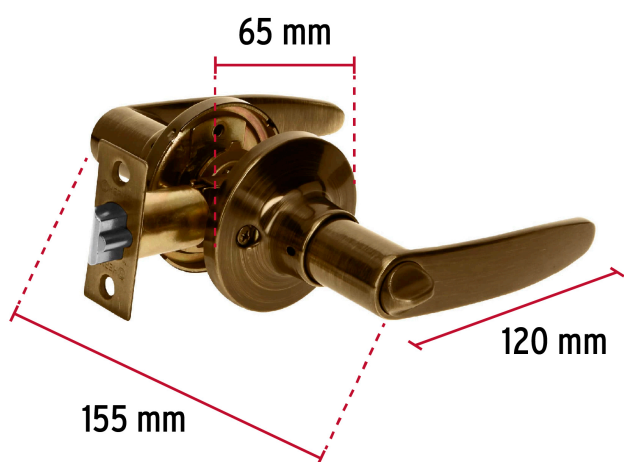

CÓDIGO: 43661 CLAVE: CEMA-2R

Cerradura manija "Turín" p/recámara latón antiguo, cil latón

- Cerrojo con botón de emergencia al exterior y botón de seguridad al interior
- Mecanismo tubular con cilindro metálico
- Para colocación en puertas derechas o izquierdas de 1-1/4" a 1-3/4" (32 a 45 mm)

Llave tradicional

Cierre y apertura

Recámara

Certificaciones y garantías

Especificaciones

Función (instalación)	Recámara
Ciclos (cierre y apertura)	400 000
Acabado	Latón antiguo
Espesor de puerta	1-1/4" a 1-3/4" (32 a 45 mm)
Backset (Distancia al centro)	60 mm
Material de las llaves	Latón niquelado
Diámetro	65 mm
Dimensiones (largo total x largo manija)	155 x 120 mm
Empaque individual	Blíster
Pallet	288
Inner	3
Master	12

País de origen

Fabricado en China bajo las estrictas especificaciones de GRUPO TRUPER

Incluye

2 Llaves tradicionales (Para hacer duplicados utilice la forja E109A)

Picaporte

Contra

Tornillos para su instalación

Plantilla

Imagenes complementarias

Mecanismo tubular

Seguridad Standard

Llave Tradicional

Utilizan llaves planas, las muescas que descifran la combinación se encuentran únicamente en la parte superior.

Imagenes complementarias