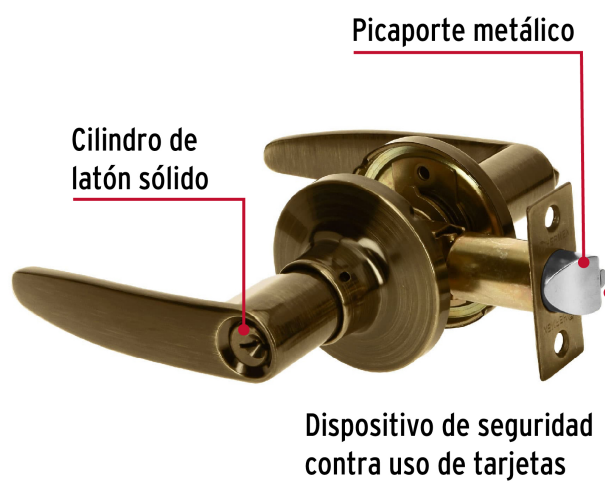

CÓDIGO: 43661 CLAVE: CEMA-2R

Cerradura manija "Turín" p/recámara latón antiguo, cil latón

- Cerrojo con botón de emergencia al exterior y botón de seguridad al interior
- Mecanismo tubular con cilindro metálico
- Para colocación en puertas derechas o izquierdas de 1-1/4" a 1-3/4" (32 a 45 mm)

Llave tradicional

Cierre y apertura

Recámara

Certificaciones y garantías

Especificaciones

Función (instalación)	Recámara
Ciclos (cierre y apertura)	400 000
Acabado	Latón antiguo
Espesor de puerta	1-1/4" a 1-3/4" (32 a 45 mm)
Backset (Distancia al centro)	60 mm
Material de las llaves	Latón niquelado
Diámetro	65 mm
Dimensiones (largo total x largo manija)	155 x 120 mm
Empaque individual	Blíster
Pallet	288
Inner	3
Master	12

País de origen

Fabricado en China bajo las estrictas especificaciones de GRUPO TRUPER

Incluye

2 Llaves tradicionales (Para hacer duplicados utilice la forja E109A)

Picaporte

Contra

Tornillos para su instalación

Plantilla

Imagenes complementarias

Mecanismo tubular

Seguridad Standard

Llave Tradicional

Utilizan llaves planas, las muescas que descifran la combinación se encuentran únicamente en la parte superior.

Imagenes complementarias