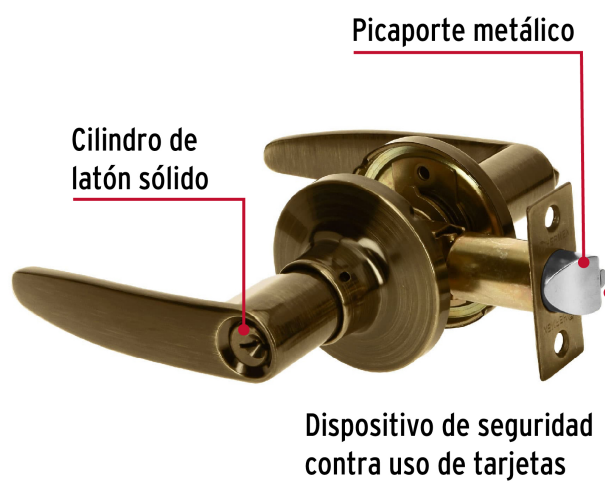

CÓDIGO: 43661 CLAVE: CEMA-2R

Cerradura manija "Turín" p/recámara latón antiguo, cil latón

- Cerrojo con botón de emergencia al exterior y botón de seguridad al interior
- Mecanismo tubular con cilindro metálico
- Para colocación en puertas derechas o izquierdas de 1-1/4" a 1-3/4" (32 a 45 mm)

Llave tradicional

Cierre y apertura

Recámara

Certificaciones y garantías

Especificaciones

Función (instalación)	Recámara
Ciclos (cierre y apertura)	400 000
Acabado	Latón antiguo
Espesor de puerta	1-1/4" a 1-3/4" (32 a 45 mm)
Backset (Distancia al centro)	60 mm
Material de las llaves	Latón niquelado
Diámetro	65 mm
Dimensiones (largo total x largo manija)	155 x 120 mm
Empaque individual	Blíster
Pallet	288
Inner	3
Master	12

País de origen

Fabricado en China bajo las estrictas especificaciones de Truper

Incluye

2 Llaves tradicionales (Para hacer duplicados utilice la forja E109A)

Picaporte

Contra

Tornillos para su instalación

Plantilla

Imágenes complementarias

Mecanismo tubular

Seguridad Standard

Llave Tradicional

Utilizan llaves planas, las muescas que descifran la combinación se encuentran únicamente en la parte superior.

Imagenes complementarias