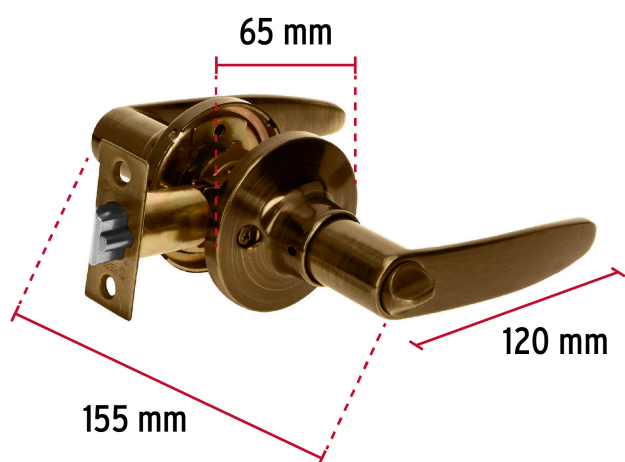

CÓDIGO: 43661 CLAVE: CEMA-2R

Cerradura manija "Turín" p/recámara latón antiguo, cil latón

- Cerrojo con botón de emergencia al exterior y botón de seguridad al interior
- Mecanismo tubular con cilindro metálico
- Para colocación en puertas derechas o izquierdas de 1-1/4" a 1-3/4" (32 a 45 mm)

Llave tradicional

Cierre y apertura

Recámara

Certificaciones y garantías

Especificaciones

Función (instalación)	Recámara
Ciclos (cierre y apertura)	400 000
Acabado	Latón antiguo
Espesor de puerta	1-1/4" a 1-3/4" (32 a 45 mm)
Backset (Distancia al centro)	60 mm
Material de las llaves	Latón niquelado
Diámetro	65 mm
Dimensiones (largo total x largo manija)	155 x 120 mm
Empaque individual	Blíster
Pallet	288
Inner	3
Master	12

País de origen

Fabricado en China bajo las estrictas especificaciones de Truper

Incluye

2 Llaves tradicionales (Para hacer duplicados utilice la forja E109A)

Picaporte

Contra

Tornillos para su instalación

Plantilla

Imágenes complementarias

Mecanismo tubular

Seguridad Standard

Llave Tradicional

Utilizan llaves planas, las muescas que descifran la combinación se encuentran únicamente en la parte superior.

Imagenes complementarias