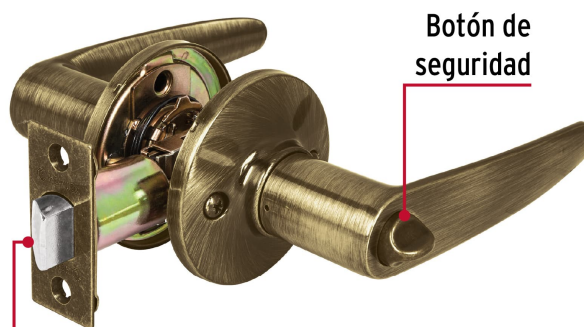

CÓDIGO: 43660 CLAVE: CEMA-2B

Cerradura manija "Turín" p/baño latón antiguo, cil latón

- Cerrojo con botón de emergencia al exterior y botón de seguridad al interior
- Mecanismo tubular con cilindro metálico
- Para colocación en puertas derechas o izquierdas de 1-1/4" a 1-3/4" (32 a 45 mm)

Cierre y apertura

Certificaciones y garantías

Especificaciones

| | |
|---|------------------------------|
| Función (instalación) | Baño |
| Ciclos (cierre y apertura) | 400 000 |
| Acabado | Latón antiguo |
| Espesor de puerta | 1-1/4" a 1-3/4" (32 a 45 mm) |
| Backset (Distancia al centro) | 60 mm |
| Diámetro | 65 mm |
| Dimensiones (largo total x largo manija) | 155 x 120 mm |
| Empaque individual | Blister |
| Inner | 3 |
| Master | 12 |
| Pallet | 192 |

País de origen

Fabricado en China bajo las estrictas especificaciones de GRUPO TRUPER

Incluye

Picaporte

Contra

Tornillos para su instalación

Plantilla

Imagenes complementarias

Mecanismo tubular

Botón de seguridad

Picaporte metálico