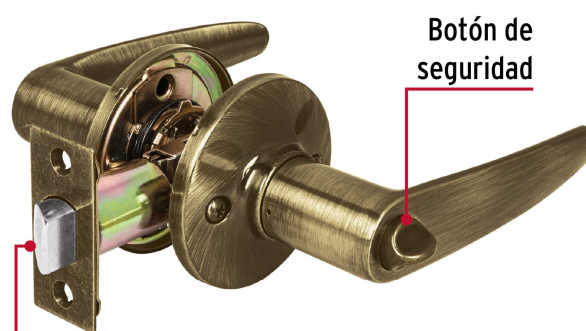

CÓDIGO: 43660 CLAVE: CEMA-2B

## Cerradura manija "Turín" p/baño latón antiguo, cil latón

- Cerrojo con botón de emergencia al exterior y botón de seguridad al interior
- Mecanismo tubular con cilindro metálico
- Para colocación en puertas derechas o izquierdas de 1-1/4" a 1-3/4" (32 a 45 mm)

### Especificaciones

|   |                              |
|---|------------------------------|
| <b>Función (instalación)</b>                    | Baño                         |
| <b>Ciclos (cierre y apertura)</b>               | 400 000                      |
| <b>Acabado</b>                                  | Latón antiguo                |
| <b>Espesor de puerta</b>                        | 1-1/4" a 1-3/4" (32 a 45 mm) |
| <b>Backset (Distancia al centro)</b>            | 60 mm                        |
| <b>Diámetro</b>                                 | 65 mm                        |
| <b>Dimensiones (largo total x largo manija)</b> | 155 x 120 mm                 |
| <b>Empaque individual</b>                       | Blister                      |
| <b>Inner</b>                                    | 3                            |
| <b>Master</b>                                   | 12                           |
| <b>Pallet</b>                                   | 192                          |

**Mecanismo tubular**

Botón de seguridad

Picaporte metálico