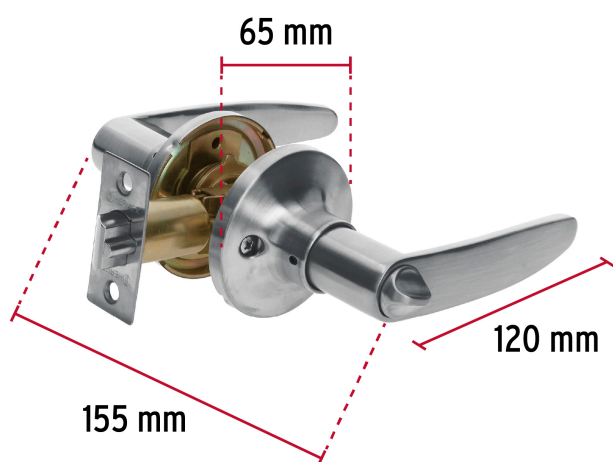

CÓDIGO: 43654 CLAVE: CEMA-3R

Cerradura manija "Turín" p/recámara cromo mate, cil latón

- Cerrojo con botón de emergencia al exterior y botón de seguridad al interior
- Mecanismo tubular con cilindro metálico
- Para colocación en puertas derechas o izquierdas de 1-1/4" a 1-3/4" (32 a 45 mm)

Llave tradicional

Cierre y apertura

Recámara

Certificaciones y garantías

Especificaciones

Función (instalación)	Recámara
Ciclos (cierre y apertura)	400 000
Acabado	Cromo mate
Espesor de puerta	1-1/4" a 1-3/4" (32 a 45 mm)
Backset (Distancia al centro)	60 mm
Material de las llaves	Latón niquelado
Diámetro	65 mm
Dimensiones (largo total x largo manija)	155 x 120 mm
Empaque individual	Blíster
Pallet	288
Inner	3
Master	12

País de origen

Fabricado en China bajo las estrictas especificaciones de Truper

Incluye

2 Llaves tradicionales (Para hacer duplicados utilice la forja E109A)

Picaporte

Contra

Tornillos para su instalación

Plantilla

Imágenes complementarias

Mecanismo tubular

Seguridad Standard

Llave Tradicional

Utilizan llaves planas, las muescas que descifran la combinación se encuentran únicamente en la parte superior.

Imagenes complementarias