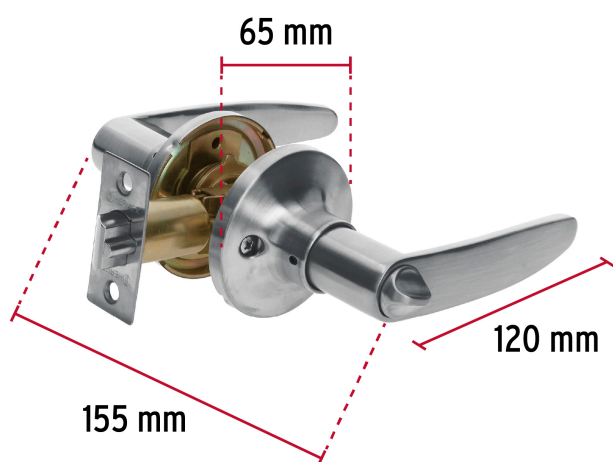

CÓDIGO: 43654 CLAVE: CEMA-3R

Cerradura manija "Turín" p/recámara cromo mate, cil latón

- Cerrojo con botón de emergencia al exterior y botón de seguridad al interior
- Mecanismo tubular con cilindro metálico
- Para colocación en puertas derechas o izquierdas de 1-1/4" a 1-3/4" (32 a 45 mm)

Llave tradicional

Cierre y apertura

Recámara

Certificaciones y garantías

Especificaciones

Función (instalación)	Recámara
Ciclos (cierre y apertura)	400 000
Acabado	Cromo mate
Espesor de puerta	1-1/4" a 1-3/4" (32 a 45 mm)
Backset (Distancia al centro)	60 mm
Material de las llaves	Latón niquelado
Diámetro	65 mm
Dimensiones (largo total x largo manija)	155 x 120 mm
Empaque individual	Blíster
Pallet	288
Inner	3
Master	12

País de origen

Fabricado en China bajo las estrictas especificaciones de GRUPO TRUPER

Incluye

2 Llaves tradicionales (Para hacer duplicados utilice la forja E109A)

Picaporte

Contra

Tornillos para su instalación

Plantilla

Imágenes complementarias

Mecanismo tubular

Seguridad Standard

Llave Tradicional

Utilizan llaves planas, las muescas que descifran la combinación se encuentran únicamente en la parte superior.

Imagenes complementarias