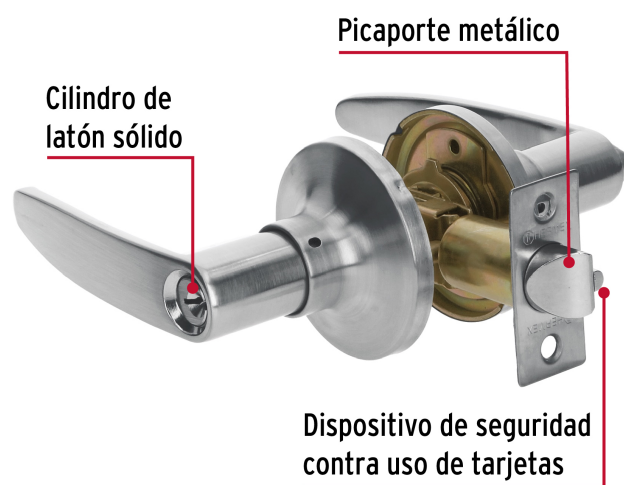

CÓDIGO: 43654 CLAVE: CEMA-3R

Cerradura manija "Turín" p/recámara cromo mate, cil latón

- Cerrojo con botón de emergencia al exterior y botón de seguridad al interior
- Mecanismo tubular con cilindro metálico
- Para colocación en puertas derechas o izquierdas de 1-1/4" a 1-3/4" (32 a 45 mm)

Llave tradicional

Cierre y apertura

Recámara

Certificaciones y garantías

Especificaciones

Función (instalación)	Recámara
Ciclos (cierre y apertura)	400 000
Acabado	Cromo mate
Espesor de puerta	1-1/4" a 1-3/4" (32 a 45 mm)
Backset (Distancia al centro)	60 mm
Material de las llaves	Latón niquelado
Diámetro	65 mm
Dimensiones (largo total x largo manija)	155 x 120 mm
Empaque individual	Blíster
Pallet	288
Inner	3
Master	12

País de origen

Fabricado en China bajo las estrictas especificaciones de GRUPO TRUPER

Incluye

2 Llaves tradicionales (Para hacer duplicados utilice la forja E109A)

Picaporte

Contra

Tornillos para su instalación

Plantilla

Imágenes complementarias

Mecanismo tubular

Seguridad Standard

Llave Tradicional

Utilizan llaves planas, las muescas que descifran la combinación se encuentran únicamente en la parte superior.

Imagenes complementarias