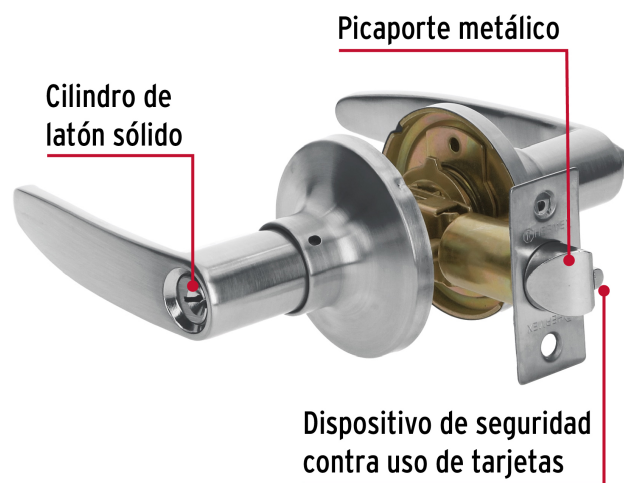

CÓDIGO: 43654 CLAVE: CEMA-3R

Cerradura manija "Turín" p/recámara cromo mate, cil latón

- Cerrojo con botón de emergencia al exterior y botón de seguridad al interior
- Mecanismo tubular con cilindro metálico
- Para colocación en puertas derechas o izquierdas de 1-1/4" a 1-3/4" (32 a 45 mm)

Llave tradicional

Cierre y apertura

Recámara

Certificaciones y garantías

Especificaciones

Función (instalación)	Recámara
Ciclos (cierre y apertura)	400 000
Acabado	Cromo mate
Espesor de puerta	1-1/4" a 1-3/4" (32 a 45 mm)
Backset (Distancia al centro)	60 mm
Material de las llaves	Latón niquelado
Diámetro	65 mm
Dimensiones (largo total x largo manija)	155 x 120 mm
Empaque individual	Blíster
Pallet	288
Inner	3
Master	12

País de origen

Fabricado en China bajo las estrictas especificaciones de Truper

Incluye

2 Llaves tradicionales (Para hacer duplicados utilice la forja E109A)

Picaporte

Contra

Tornillos para su instalación

Plantilla

Imágenes complementarias

Mecanismo tubular

Seguridad Standard

Llave Tradicional

Utilizan llaves planas, las muescas que descifran la combinación se encuentran únicamente en la parte superior.

Imagenes complementarias