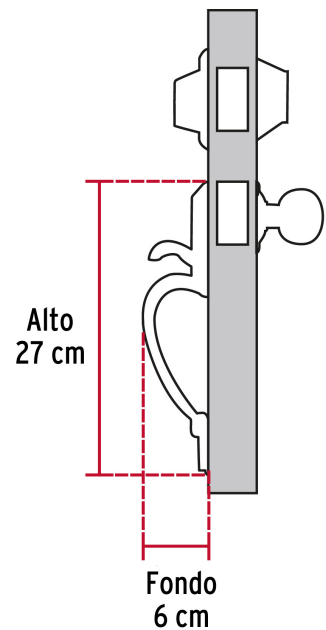

CÓDIGO: 23670 CLAVE: CEP-12PJP

Jaladera y perilla, Berna llave-llave, LB, BASIC

- Juego de cerraduras jaladera con gatillo y perilla
- Cerrojos con llave al exterior y al interior
- Cilindros de latón para mayor durabilidad
- Para colocación en puertas con espesor de 1-3/8" a 1-3/4" (35 mm a 45 mm)

**ENTRADA
PRINCIPAL**

100,000
CICLOS
Cierre y
apertura

x2
Llave
tradicional

Certificaciones y garantías

Especificaciones

Función (instalación)	Entrada Principal
Acabado	Latón brillante
Ciclos (cierre y apertura)	100 000
Espesor de puerta	1-3/8" a 1-3/4" (35 mm a 45 mm)
Dimensiones (alto x fondo)	27 x 6 cm
Empaque individual	Caja
Inner	1
Master	4
Pallet	216

País de origen

Fabricado en China bajo las estrictas especificaciones de **GRUPO TRUPER**

Incluye

2 Llaves tradicionales (Para hacer duplicados utilice la forja E120)

Tornillos para su instalación

Plantilla

Imágenes complementarias

Seguridad Standard

Llave Tradicional

Utilizan llaves planas, las muescas que descifran la combinación se encuentran únicamente en la parte superior.

Llave

Interior

Llave

Exterior