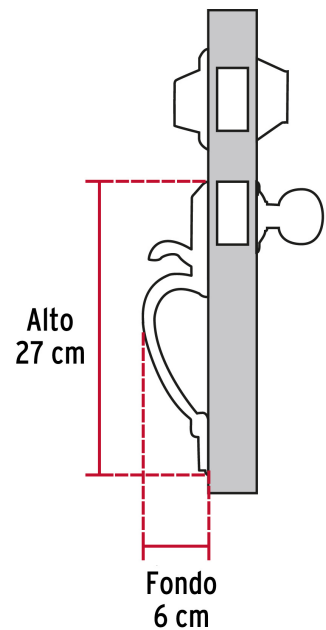

CÓDIGO: 23670 CLAVE: CEP-12PJP

Jaladera y perilla, Berna llave-llave, LB, BASIC

- Juego de cerraduras jaladera con gatillo y perilla
- Cerrojos con llave al exterior y al interior
- Cilindros de latón para mayor durabilidad
- Para colocación en puertas con espesor de 1-3/8" a 1-3/4" (35 mm a 45 mm)

**ENTRADA
PRINCIPAL**

100,000
CICLOS
Cierre y
apertura

x2
Llave
tradicional

Certificaciones y garantías

Especificaciones

Función (instalación)	Entrada Principal
Acabado	Latón brillante
Ciclos (cierre y apertura)	100 000
Espesor de puerta	1-3/8" a 1-3/4" (35 mm a 45 mm)
Dimensiones (alto x fondo)	27 x 6 cm
Empaque individual	Caja
Inner	1
Master	4
Pallet	216

País de origen

Fabricado en China bajo las estrictas especificaciones de Truper

Incluye

2 Llaves tradicionales (Para hacer duplicados utilice la forja E120)

Tornillos para su instalación

Plantilla

Imágenes complementarias

Seguridad Standard

Llave Tradicional

Utilizan llaves planas, las muescas que descifran la combinación se encuentran únicamente en la parte superior.

Llave

Interior

Llave

Exterior

Imagenes complementarias