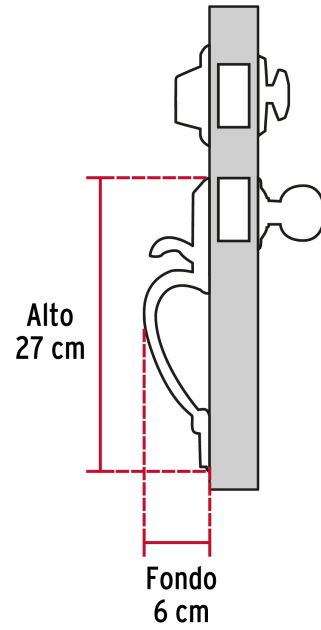

CÓDIGO: 23671 CLAVE: CEP-11PJP

Jaladera y perilla, Berna llave-mariposa ,LB, BASIC

- Juego de cerraduras jaladera con gatillo y perilla
- Cerrojos con llave al exterior y mariposa al interior
- Cilindros de latón para mayor durabilidad
- Para colocación en puertas con espesor de 1-3/8" a 1-3/4" (35 mm a 45 mm)

**ENTRADA
PRINCIPAL**

100,000
CICLOS
Cierre y
apertura

Llave tradicional

Certificaciones y garantías

Especificaciones

Función (instalación)	Entrada Principal
Acabado	Latón brillante
Ciclos (cierre y apertura)	100 000
Espesor de puerta	1-3/8" a 1-3/4" (35 mm a 45 mm)
Dimensiones (alto x fondo)	27 x 6 cm
Empaque individual	Caja
Inner	1
Master	4
Pallet	216

País de origen

Fabricado en China bajo las estrictas especificaciones de Truper

Incluye

2 Llaves tradicionales (Para hacer duplicados utilice la forja E120)

Tornillos para su instalación

Plantilla

Imágenes complementarias

Seguridad Standard

Llave Tradicional

Utilizan llaves planas, las muescas que descifran la combinación se encuentran únicamente en la parte superior.

Mariposa

Llave

Interior

Exterior

Imagenes complementarias