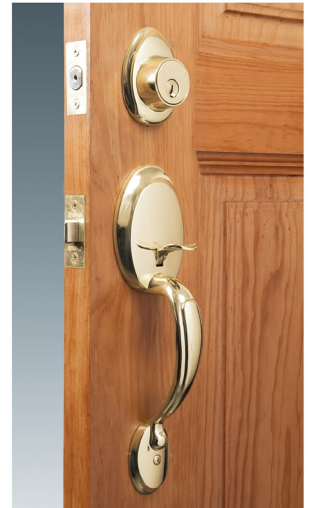

CÓDIGO: 23671 CLAVE: CEP-11PJP

Jaladera y perilla, Berna llave-mariposa ,LB, BASIC

- Juego de cerraduras jaladera con gatillo y perilla
- Cerrojos con llave al exterior y mariposa al interior
- Cilindros de latón para mayor durabilidad
- Para colocación en puertas con espesor de 1-3/8" a 1-3/4" (35 mm a 45 mm)

**ENTRADA
PRINCIPAL**

100,000
CICLOS
Cierre y
apertura

Llave tradicional

Certificaciones y garantías

Especificaciones

Función (instalación)	Entrada Principal
Acabado	Latón brillante
Ciclos (cierre y apertura)	100 000
Espesor de puerta	1-3/8" a 1-3/4" (35 mm a 45 mm)
Dimensiones (alto x fondo)	27 x 6 cm
Empaque individual	Caja
Inner	1
Master	4
Pallet	216

País de origen

Fabricado en China bajo las estrictas especificaciones de Truper

Incluye

2 Llaves tradicionales (Para hacer duplicados utilice la forja E120)

Tornillos para su instalación

Plantilla

Imágenes complementarias

Seguridad Standard

Llave Tradicional

Utilizan llaves planas, las muescas que descifran la combinación se encuentran únicamente en la parte superior.

Mariposa

Llave

Interior

Exterior

Imagenes complementarias