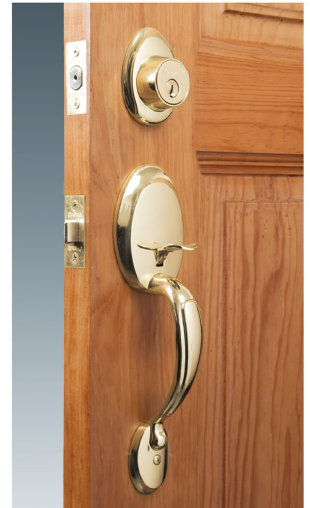

CÓDIGO: 23671 CLAVE: CEP-11PJP

Jaladera y perilla, Berna llave-mariposa ,LB, BASIC

- Juego de cerraduras jaladera con gatillo y perilla
- Cerrojos con llave al exterior y mariposa al interior
- Cilindros de latón para mayor durabilidad
- Para colocación en puertas con espesor de 1-3/8" a 1-3/4" (35 mm a 45 mm)

**ENTRADA
PRINCIPAL**

100,000
CICLOS
Cierre y
apertura

Llave tradicional

Certificaciones y garantías

Especificaciones

Función (instalación)	Entrada Principal
Acabado	Latón brillante
Ciclos (cierre y apertura)	100 000
Espesor de puerta	1-3/8" a 1-3/4" (35 mm a 45 mm)
Dimensiones (alto x fondo)	27 x 6 cm
Empaque individual	Caja
Inner	1
Master	4
Pallet	216

Imágenes complementarias

Seguridad Standard

Llave Tradicional

Utilizan llaves planas, las muescas que descifran la combinación se encuentran únicamente en la parte superior.

Mariposa

Llave

Interior

Exterior

Imagenes complementarias