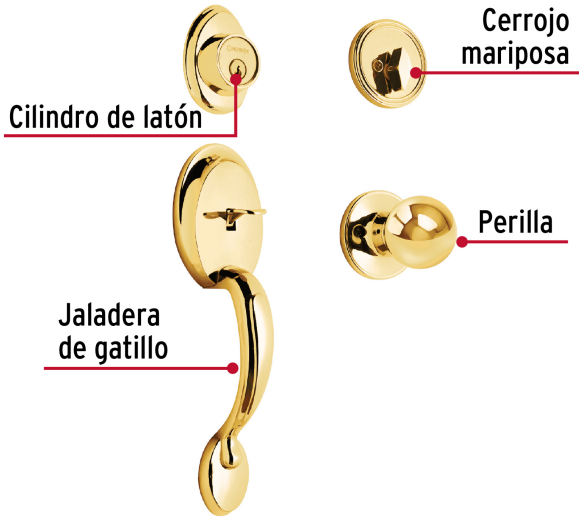

CÓDIGO: 23671 CLAVE: CEP-11PJP

Jaladera y perilla, Berna llave-mariposa ,LB, BASIC

- Juego de cerraduras jaladera con gatillo y perilla
- Cerrojos con llave al exterior y mariposa al interior
- Cilindros de latón para mayor durabilidad
- Para colocación en puertas con espesor de 1-3/8" a 1-3/4" (35 mm a 45 mm)

**ENTRADA
PRINCIPAL**

100,000
CICLOS
Cierre y
apertura

Llave tradicional

Certificaciones y garantías

Especificaciones

Función (instalación)	Entrada Principal
Acabado	Latón brillante
Ciclos (cierre y apertura)	100 000
Espesor de puerta	1-3/8" a 1-3/4" (35 mm a 45 mm)
Dimensiones (alto x fondo)	27 x 6 cm
Empaque individual	Caja
Inner	1
Master	4
Pallet	216

País de origen

Fabricado en China bajo las estrictas especificaciones de Truper

Incluye

2 Llaves tradicionales (Para hacer duplicados utilice la forja E120)

Tornillos para su instalación

Plantilla

Imágenes complementarias

Seguridad Standard

Llave Tradicional

Utilizan llaves planas, las muescas que descifran la combinación se encuentran únicamente en la parte superior.

Mariposa

Llave

Interior

Exterior

Imagenes complementarias