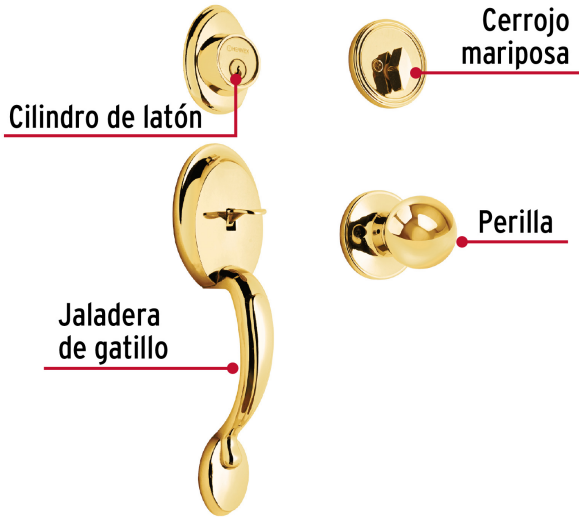

CÓDIGO: 23671 CLAVE: CEP-11PJP

Jaladera y perilla, Berna llave-mariposa ,LB, BASIC

- Juego de cerraduras jaladera con gatillo y perilla
- Cerrojos con llave al exterior y mariposa al interior
- Cilindros de latón para mayor durabilidad
- Para colocación en puertas con espesor de 1-3/8" a 1-3/4" (35 mm a 45 mm)

**ENTRADA
PRINCIPAL**

100,000
CICLOS
Cierre y
apertura

Llave tradicional

Certificaciones y garantías

Especificaciones

Función (instalación)	Entrada Principal
Acabado	Latón brillante
Ciclos (cierre y apertura)	100 000
Espesor de puerta	1-3/8" a 1-3/4" (35 mm a 45 mm)
Dimensiones (alto x fondo)	27 x 6 cm
Empaque individual	Caja
Inner	1
Master	4
Pallet	216

País de origen

Fabricado en China bajo las estrictas especificaciones de **GRUPO TRUPER**

Incluye

2 Llaves tradicionales (Para hacer duplicados utilice la forja E120)

Tornillos para su instalación

Plantilla

Imágenes complementarias

Seguridad Standard

Llave Tradicional

Utilizan llaves planas, las muescas que descifran la combinación se encuentran únicamente en la parte superior.

Mariposa

Llave

Interior

Exterior