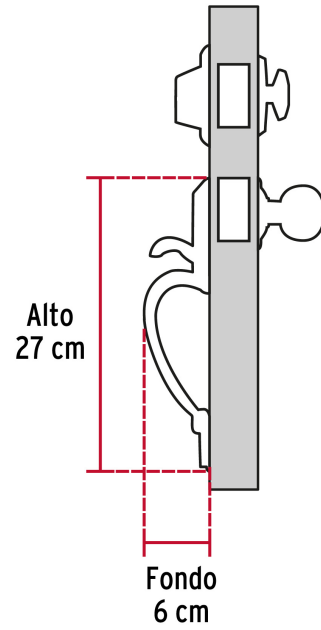

CÓDIGO: 23671 CLAVE: CEP-11PJP

Jaladera y perilla, Berna llave-mariposa ,LB, BASIC

- Juego de cerraduras jaladera con gatillo y perilla
- Cerrojos con llave al exterior y mariposa al interior
- Cilindros de latón para mayor durabilidad
- Para colocación en puertas con espesor de 1-3/8" a 1-3/4" (35 mm a 45 mm)

**ENTRADA
PRINCIPAL**

100,000
CICLOS
Cierre y
apertura

Llave tradicional

Certificaciones y garantías

Especificaciones

Función (instalación)	Entrada Principal
Acabado	Latón brillante
Ciclos (cierre y apertura)	100 000
Espesor de puerta	1-3/8" a 1-3/4" (35 mm a 45 mm)
Dimensiones (alto x fondo)	27 x 6 cm
Empaque individual	Caja
Inner	1
Master	4
Pallet	216

País de origen

Fabricado en China bajo las estrictas especificaciones de **GRUPO TRUPER**

Incluye

2 Llaves tradicionales (Para hacer duplicados utilice la forja E120)

Tornillos para su instalación

Plantilla

Imágenes complementarias

Seguridad Standard

Llave Tradicional

Utilizan llaves planas, las muescas que descifran la combinación se encuentran únicamente en la parte superior.

Mariposa

Llave

Interior

Exterior