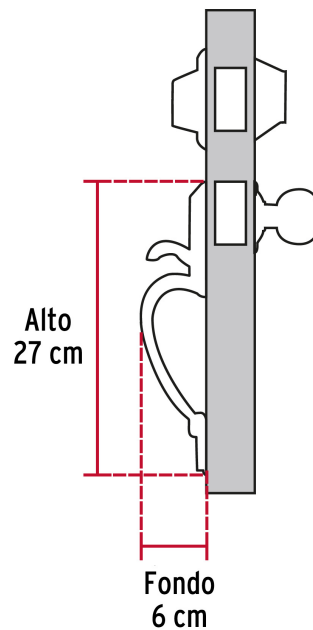

Llave

Llave

Incluye

- 2 Llaves tradicionales (Para hacer duplicados utilice la forja E120)
- Tornillos para su instalación
- Plantilla

Imágenes complementarias