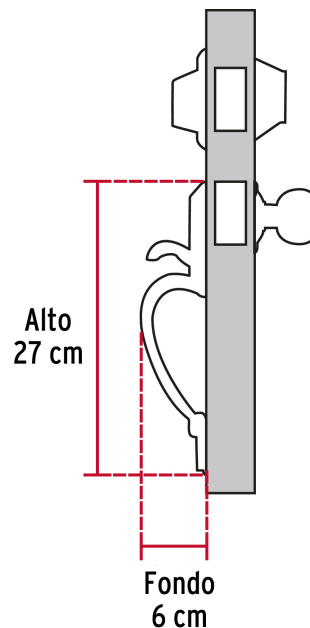

CÓDIGO: 23672 CLAVE: CEP-22PJP

Jaladera y perilla, Berna llave-llave, LA, BASIC

- Juego de cerraduras jaladera con gatillo y perilla
- Cerrojos con llave al exterior y al interior
- Cilindros de latón para mayor durabilidad
- Para colocación en puertas con espesor de 1-3/8" a 1-3/4" (35 mm a 45 mm)

**ENTRADA
PRINCIPAL**

100,000
CICLOS
Cierre y
apertura

x2
Llave
tradicional

Certificaciones y garantías

Especificaciones

Función (instalación)	Entrada Principal
Acabado	Latón antiguo
Ciclos (cierre y apertura)	100 000
Espesor de puerta	1-3/8" a 1-3/4" (35 mm a 45 mm)
Dimensiones (alto x fondo)	27 x 6 cm
Empaque individual	Caja
Inner	1
Master	4
Pallet	216

País de origen

Fabricado en China bajo las estrictas especificaciones de Truper

Incluye

2 Llaves tradicionales (Para hacer duplicados utilice la forja E120)

Tornillos para su instalación

Plantilla

Imágenes complementarias

Seguridad Standard

Llave Tradicional

Utilizan llaves planas, las muescas que descifran la combinación se encuentran únicamente en la parte superior.

Llave

Interior

Llave

Exterior

Imagenes complementarias