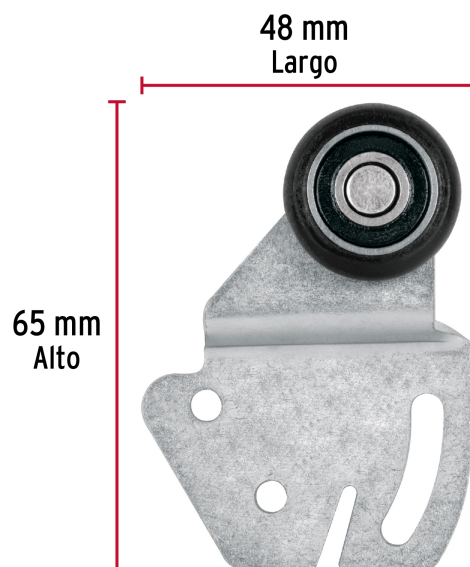

## Sistema corredizo para riel superior de clóset, Hermex

- Para clóset de 2 puertas de 30 kg c/u con espesor 15 a 30 mm
- Ruedas de nylon y cuerpo de acero con perforaciones para una mejor regulación de la puerta
- Tope que impide el traslape completo de las puertas
- Se recomienda el uso del riel superior JJ modelos RJJ-20 y RJJ-30 marca Hermex®

### Especificaciones

Diámetro de rueda	25 mm
Dimensiones (alto x largo)	65 mm x 48 mm
Capacidad de carga	30 kg c/u
Empaque individual	Caja
Pallet	1600
Inner	10
Master	50

### Incluye

4 rodamientos

Tope de goma

Guía al piso

**Imagenes complementarias****Soporta****Para riel  
JJ****Para dos  
puertas****Para dos puertas**