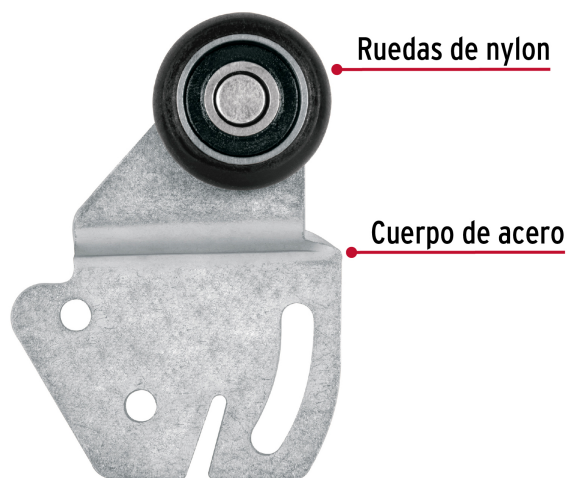

## Sistema corredizo para riel superior de clóset, Hermex

- Para clóset de 2 puertas de 30 kg c/u con espesor 15 a 30 mm
- Ruedas de nylon y cuerpo de acero con perforaciones para una mejor regulación de la puerta
- Tope que impide el traslape completo de las puertas
- Se recomienda el uso del riel superior JJ modelos RJJ-20 y RJJ-30 marca Hermex®

### País de origen

Fabricado en China bajo las estrictas especificaciones de Truper

### Incluye

4 rodamientos

Tope de goma

Guía al piso

**Imagenes complementarias**

**Soporta**

**Para riel  
JJ**

**Para dos  
puertas**