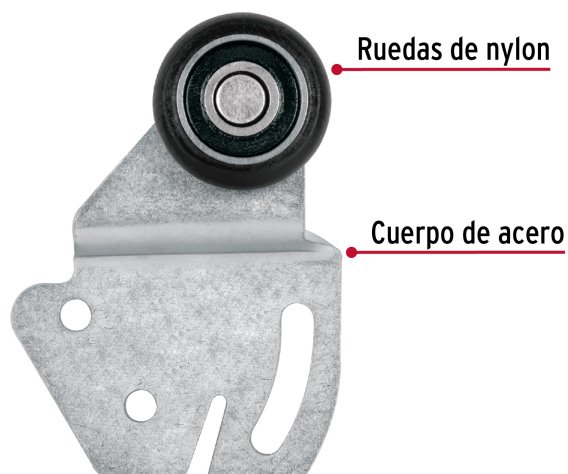

### País de origen

Fabricado en China bajo las estrictas especificaciones de GRUPO TRUPER

### Incluye

4 rodamientos

Tope de goma

Guía al piso

**Imagenes complementarias****Soporta****Para riel  
JJ****Para dos  
puertas****Para dos puertas**