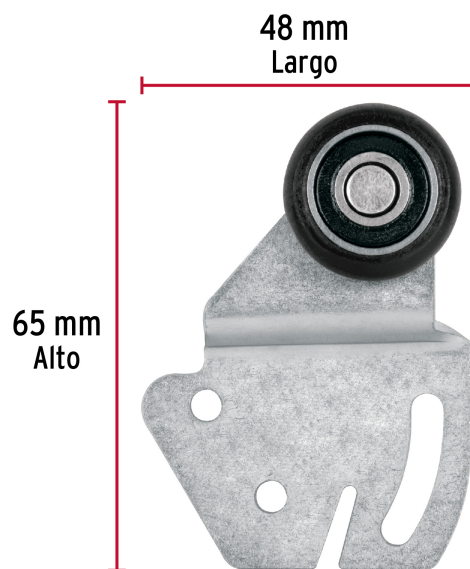

## Sistema corredizo para riel superior de clóset, Hermex

- Para clóset de 2 puertas de 30 kg c/u con espesor 15 a 30 mm
- Ruedas de nylon y cuerpo de acero con perforaciones para una mejor regulación de la puerta
- Tope que impide el traslape completo de las puertas
- Se recomienda el uso del riel superior JJ modelos RJJ-20 y RJJ-30 marca Hermex®

### Especificaciones

Diámetro de rueda	25 mm
Dimensiones (alto x largo)	65 mm x 48 mm
Capacidad de carga	30 kg c/u
Empaque individual	Caja
Pallet	1600
Inner	10
Master	50

### Incluye

4 rodamientos

Tope de goma

Guía al piso

**Imagenes complementarias**

**Soporta**

**Para riel  
JJ**

**Para dos  
puertas**