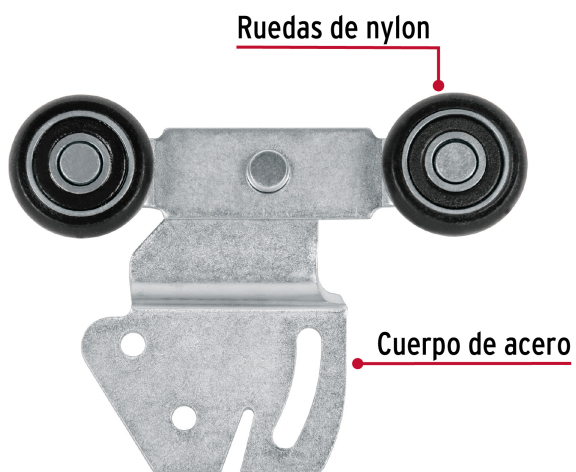

CÓDIGO: 48971 CLAVE: SC-02

Sistema corredizo doble para riel superior de clóset, Hermex

- Para clóset de 2 puertas de 45 kg c/u con espesor 15 a 30 mm
- Ruedas de nylon y cuerpo de acero con perforaciones para una mejor regulación de la puerta
- Riel doble para mayor facilidad de instalación
- Tope que impide el traslape completo de las puertas
- Guía al piso ajustable al espesor de las puertas
- Se recomienda el uso del riel superior JJ modelos RJJ-20 y RJJ-30 marca Hermex®

Incluye

4 rodamientos

Incluye

Tope de goma

Guía al piso

Imagenes complementarias

Para dos puertas

Soporta

Para riel JJ

Para dos puertas

Imágenes complementarias