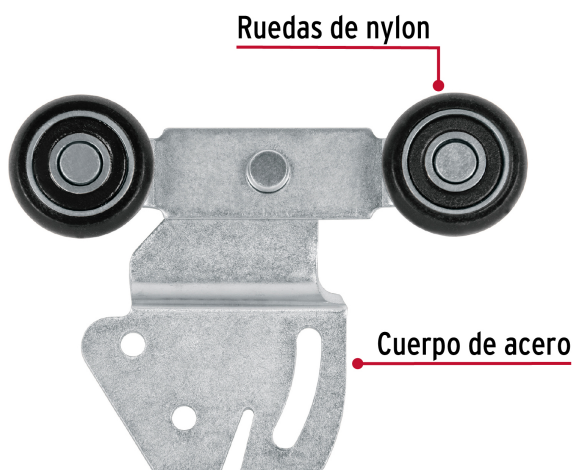

CÓDIGO: 48971 CLAVE: SC-02

Sistema corredizo doble para riel superior de clóset, Hermex

- Para clóset de 2 puertas de 45 kg c/u con espesor 15 a 30 mm
- Ruedas de nylon y cuerpo de acero con perforaciones para una mejor regulación de la puerta
- Riel doble para mayor facilidad de instalación
- Tope que impide el traslape completo de las puertas
- Guía al piso ajustable al espesor de las puertas
- Se recomienda el uso del riel superior JJ modelos RJJ-20 y RJJ-30 marca Hermex®

Incluye

4 rodamientos

Incluye

Tope de goma

Guía al piso

Imagenes complementarias

Para dos puertas

Soporta

Para riel JJ

Para dos puertas

Imágenes complementarias