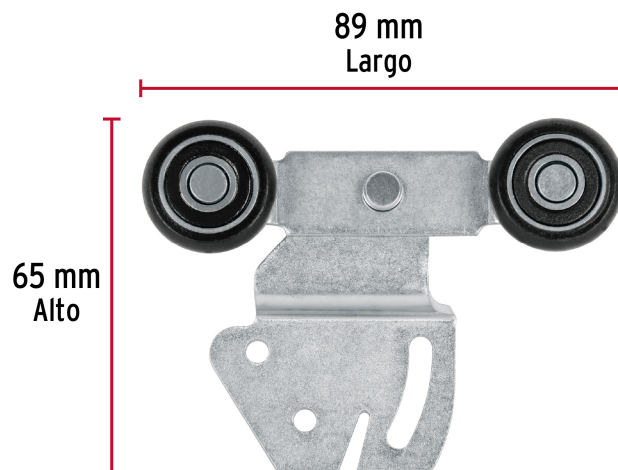

CÓDIGO: 48971 CLAVE: SC-02

Sistema corredizo doble para riel superior de clóset, Hermex

- Para clóset de 2 puertas de 45 kg c/u con espesor 15 a 30 mm
- Ruedas de nylon y cuerpo de acero con perforaciones para una mejor regulación de la puerta
- Riel doble para mayor facilidad de instalación
- Tope que impide el traslape completo de las puertas
- Guía al piso ajustable al espesor de las puertas
- Se recomienda el uso del riel superior JJ modelos RJJ-20 y RJJ-30 marca Hermex®

Capacidad de carga	45 kg c/u
Diámetro de rueda	25 mm
Dimensiones (alto x largo)	65 mm x 89 mm
Empaque individual	Caja
Pallet	1600
Inner	10
Master	50

País de origen

Fabricado en China bajo las estrictas especificaciones de Truper

Incluye

4 rodamientos

Incluye

Tope de goma

Guía al piso

Imagenes complementarias

Para dos puertas

Soporta