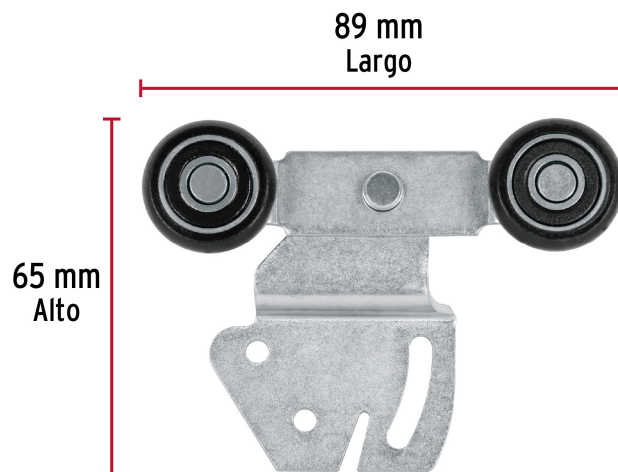

CÓDIGO: 48971 CLAVE: SC-02

Sistema corredizo doble para riel superior de clóset, Hermex

- Para clóset de 2 puertas de 45 kg c/u con espesor 15 a 30 mm
- Ruedas de nylon y cuerpo de acero con perforaciones para una mejor regulación de la puerta
- Riel doble para mayor facilidad de instalación
- Tope que impide el traslape completo de las puertas
- Guía al piso ajustable al espesor de las puertas
- Se recomienda el uso del riel superior JJ modelos RJJ-20 y RJJ-30 marca Hermex®

Capacidad de carga	45 kg c/u
Diámetro de rueda	25 mm
Dimensiones (alto x largo)	65 mm x 89 mm
Empaque individual	Caja
Pallet	1600
Inner	10
Master	50

País de origen

Fabricado en China bajo las estrictas especificaciones de GRUPO TRUPER

Incluye

4 rodamientos

Incluye

Tope de goma

Guía al piso

Imagenes complementarias

Para dos puertas

Soporta