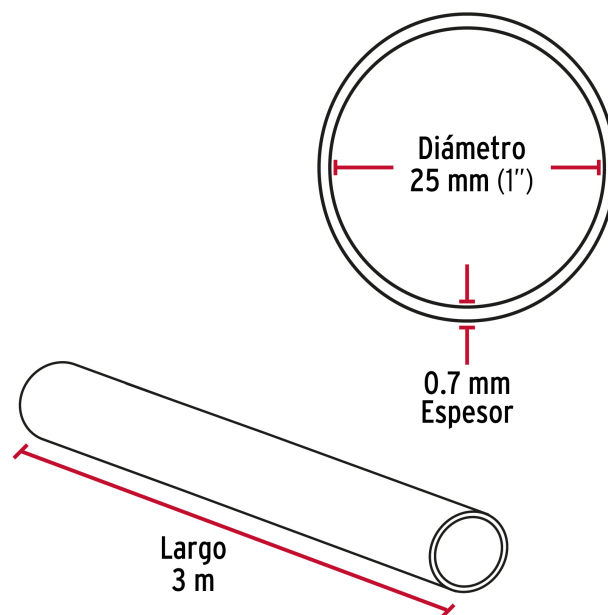

Imágenes complementarias