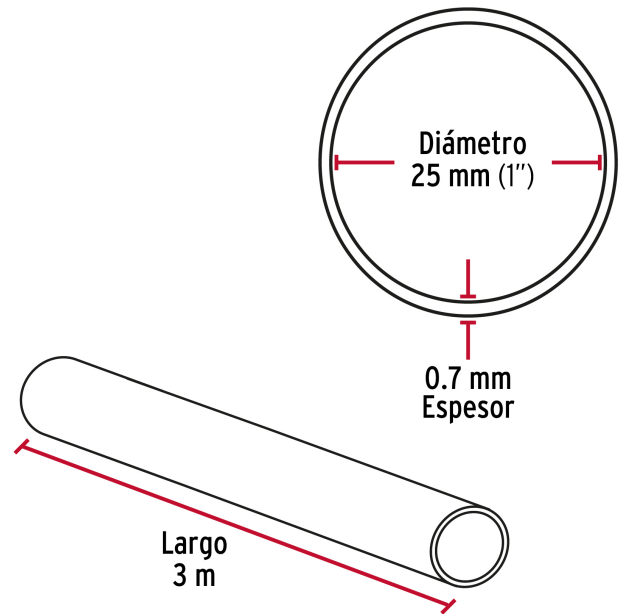

CÓDIGO: 48974 CLAVE: TR-530

Tubo redondo para clóset, 3 m, acero cromado, Hermex

- Fabricado en acero con acabado cromo
- Fácil instalación
- Uso en interiores
- Ideal para clósets, guardarropas y probadores

Certificaciones y garantías

- Garantizado contra defectos de fabricación o mano de obra. La garantía se puede hacer válida con cualquier distribuidor de TRUPER

Especificaciones

Largo	3 m
Diámetro	25 mm (1")
Espesor	0.7 mm
Empaque individual	Etiqueta
Pallet	1540
Inner	10

País de origen

Fabricado en China bajo las estrictas especificaciones de Truper

Imágenes complementarias

Accesorios para instalación de tubo redondo (no incluidos)

- (A) Brida modelo BTR-3 marca 
- (B) Soporte central STR-3 marca 