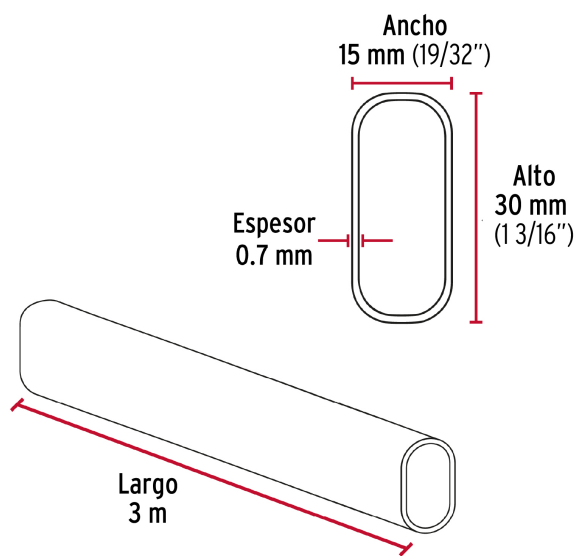

CÓDIGO: 48977 CLAVE: TO-530

Tubo ovalado para clóset, 3 m, acero cromado, Hermex

- Fabricado en acero con acabado cromo
- Fácil de instalar
- Uso en interiores
- Ideal para clósets, guardarropas y probadores

Certificaciones y garantías

- Garantizado contra defectos de fabricación o mano de obra. La garantía se puede hacer válida con cualquier distribuidor de TRUPER

Especificaciones

Largo	3 m
Alto	30 mm
Espesor	0.7 mm
Ancho	15 mm
Empaque individual	Etiqueta
Pallet	1980
Inner	10

País de origen

Fabricado en China bajo las estrictas especificaciones de Truper

Imágenes complementarias

Accesorios para instalación de tubo ovalado (no incluidos)

- (A) Brida modelo BT0-5 marca HERMEX
- (B) Soporte central ST0-5 marca HERMEX