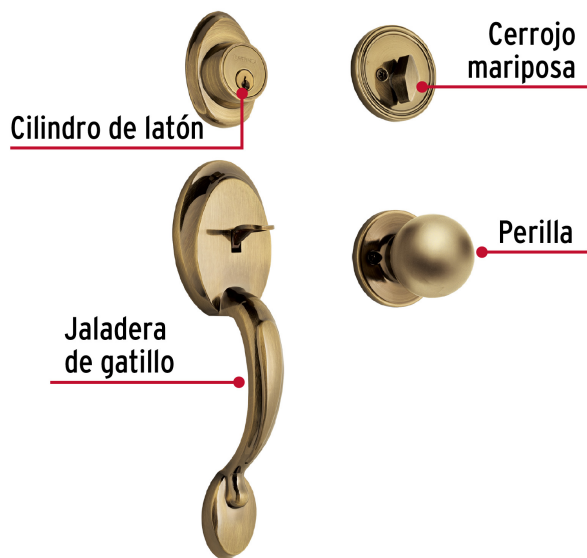

CÓDIGO: 23673 CLAVE: CEP-21PJP

Jaladera y perilla, Berna llave-mariposa, LA, BASIC

- Juego de cerraduras jaladera con gatillo y perilla
- Cerrojos con llave al exterior y mariposa al interior
- Cilindros de latón para mayor durabilidad
- Para colocación en puertas con espesor de 1-3/8" a 1-3/4" (35 mm a 45 mm)

**ENTRADA
PRINCIPAL**

100,000
CICLOS
Cierre y
apertura

Llave tradicional

Certificaciones y garantías

Especificaciones

Función (instalación)	Entrada Principal
Acabado	Latón antiguo
Ciclos (cierre y apertura)	100 000
Espesor de puerta	1-3/8" a 1-3/4" (35 mm a 45 mm)
Dimensiones (alto x fondo)	27 x 6 cm
Empaque individual	Caja
Inner	1
Master	4
Pallet	216

País de origen

Fabricado en China bajo las estrictas especificaciones de **GRUPO TRUPER**

Incluye

2 Llaves tradicionales (Para hacer duplicados utilice la forja E120)

Tornillos para su instalación

Plantilla

Imágenes complementarias

Seguridad Standard

Llave Tradicional

Utilizan llaves planas, las muescas que descifran la combinación se encuentran únicamente en la parte superior.

Mariposa

Llave

Interior

Exterior