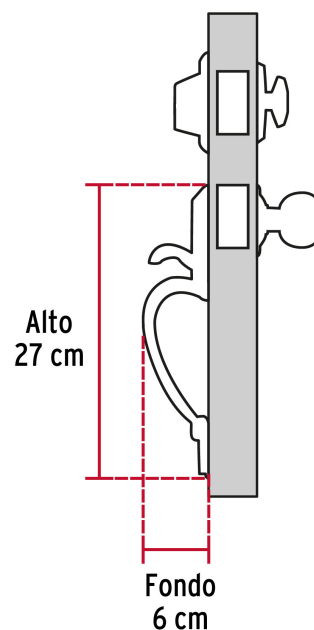

CÓDIGO: 23673 CLAVE: CEP-21PJP

Jaladera y perilla, Berna llave-mariposa, LA, BASIC

- Juego de cerraduras jaladera con gatillo y perilla
- Cerrojos con llave al exterior y mariposa al interior
- Cilindros de latón para mayor durabilidad
- Para colocación en puertas con espesor de 1-3/8" a 1-3/4" (35 mm a 45 mm)

**ENTRADA
PRINCIPAL**

100,000
CICLOS
Cierre y
apertura

Llave tradicional

Certificaciones y garantías

Especificaciones

Función (instalación)	Entrada Principal
Acabado	Latón antiguo
Ciclos (cierre y apertura)	100 000
Espesor de puerta	1-3/8" a 1-3/4" (35 mm a 45 mm)
Dimensiones (alto x fondo)	27 x 6 cm
Empaque individual	Caja
Inner	1
Master	4
Pallet	216

País de origen

Fabricado en China bajo las estrictas especificaciones de **GRUPO TRUPER**

Incluye

2 Llaves tradicionales (Para hacer duplicados utilice la forja E120)

Tornillos para su instalación

Plantilla

Imágenes complementarias

Seguridad Standard

Llave Tradicional

Utilizan llaves planas, las muescas que descifran la combinación se encuentran únicamente en la parte superior.

Mariposa

Llave

Interior

Exterior