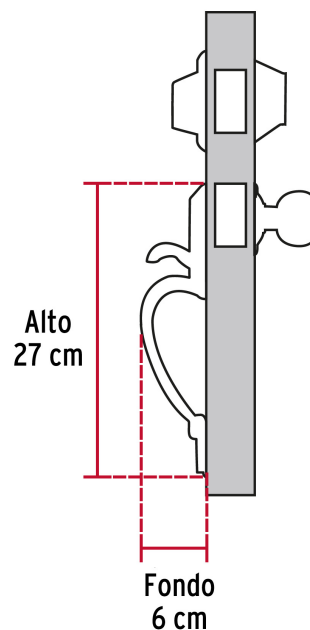

## Jaladera y perilla, Berna llave-llave, cromo mate, BASIC

- Juego de cerraduras jaladera con gatillo y perilla
- Cerrojos con llave al exterior y al interior
- Cilindros de latón para mayor durabilidad
- Para colocación en puertas con espesor de 1-3/8" a 1-3/4" (35 mm a 45 mm)

### Especificaciones

<b>Función (instalación)</b>	Entrada Principal
<b>Acabado</b>	Cromo mate
<b>Ciclos (cierre y apertura)</b>	100 000
<b>Espesor de puerta</b>	1-3/8" a 1-3/4" (35 mm a 45 mm)
<b>Dimensiones (alto x fondo)</b>	27 x 6 cm
<b>Empaque individual</b>	Caja
<b>Inner</b>	1
<b>Master</b>	4
<b>Pallet</b>	180

Plantilla

**Imagenes complementarias**

**Llave**

**Llave**

**Interior**

**Exterior**

**Seguridad Standard**

**Llave Tradicional**

Utilizan llaves planas, las muescas que descifran la combinación se encuentran únicamente en la parte superior.

Imagenes complementarias