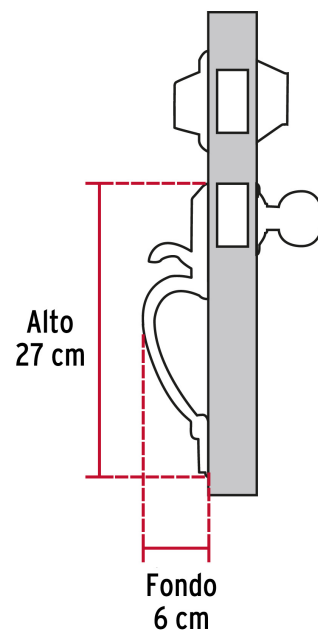

CÓDIGO: 23674 CLAVE: CEP-32PJP

Jaladera y perilla, Berna llave-llave, cromo mate, BASIC

- Juego de cerraduras jaladera con gatillo y perilla
- Cerrojos con llave al exterior y al interior
- Cilindros de latón para mayor durabilidad
- Para colocación en puertas con espesor de 1-3/8" a 1-3/4" (35 mm a 45 mm)

**ENTRADA
PRINCIPAL**

100,000
CICLOS
Cierre y
apertura

x2
Llave
tradicional

Certificaciones y garantías

Especificaciones

Función (instalación)	Entrada Principal
Acabado	Cromo mate
Ciclos (cierre y apertura)	100 000
Espesor de puerta	1-3/8" a 1-3/4" (35 mm a 45 mm)
Dimensiones (alto x fondo)	27 x 6 cm
Empaque individual	Caja
Inner	1
Master	4
Pallet	180

País de origen

Fabricado en China bajo las estrictas especificaciones de Truper

Incluye

2 Llaves tradicionales (Para hacer duplicados utilice la forja E120)

Tornillos para su instalación

Plantilla

Imagenes complementarias

Llave

Llave

Interior

Exterior

Seguridad Standard

Llave Tradicional

Utilizan llaves planas, las muescas que descifran la combinación se encuentran únicamente en la parte superior.

Imagenes complementarias