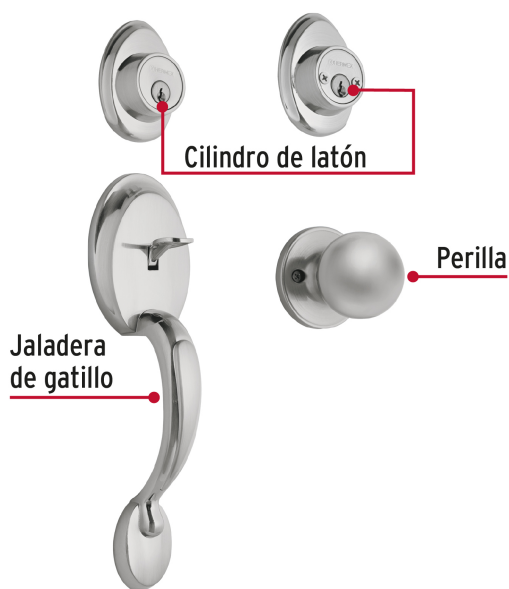

CÓDIGO: 23674 CLAVE: CEP-32PJP

Jaladera y perilla, Berna llave-llave, cromo mate, BASIC

- Juego de cerraduras jaladera con gatillo y perilla
- Cerrojos con llave al exterior y al interior
- Cilindros de latón para mayor durabilidad
- Para colocación en puertas con espesor de 1-3/8" a 1-3/4" (35 mm a 45 mm)

**ENTRADA
PRINCIPAL**

100,000
CICLOS
Cierre y
apertura

x2
Llave
tradicional

Certificaciones y garantías

Especificaciones

Función (instalación)	Entrada Principal
Acabado	Cromo mate
Ciclos (cierre y apertura)	100 000
Espesor de puerta	1-3/8" a 1-3/4" (35 mm a 45 mm)
Dimensiones (alto x fondo)	27 x 6 cm
Empaque individual	Caja
Inner	1
Master	4
Pallet	180

País de origen

Fabricado en China bajo las estrictas especificaciones de Truper

Incluye

2 Llaves tradicionales (Para hacer duplicados utilice la forja E120)

Tornillos para su instalación

Plantilla

Imagenes complementarias

Llave

Llave

Interior

Exterior

Seguridad Standard

Llave Tradicional

Utilizan llaves planas, las muescas que descifran la combinación se encuentran únicamente en la parte superior.

Imagenes complementarias