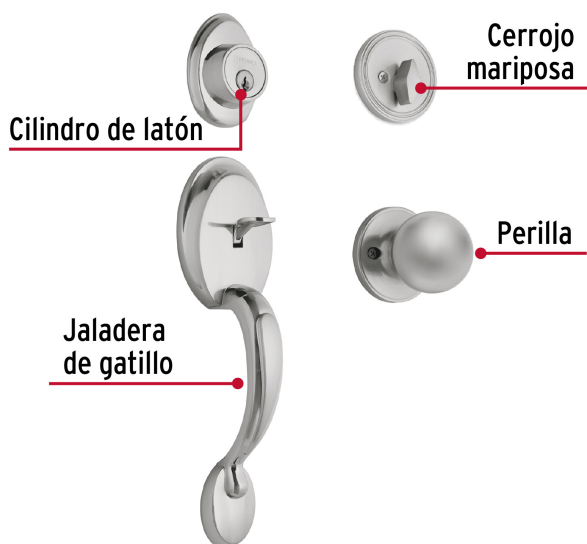

CÓDIGO: 23675 CLAVE: CEP-31PJP

Jaladera y perilla, Berna llave-mariposa, cromo mate, BASIC

- Juego de cerraduras jaladera con gatillo y perilla
- Cerrojos con llave al exterior y mariposa al interior
- Cilindros de latón para mayor durabilidad
- Para colocación en puertas con espesor de 1-3/8" a 1-3/4" (35 mm a 45 mm)

**ENTRADA
PRINCIPAL**

100,000
CICLOS
Cierre y
apertura

Llave tradicional

Certificaciones y garantías

Especificaciones

Función (instalación)	Entrada Principal
Acabado	Cromo mate
Ciclos (cierre y apertura)	100 000
Espesor de puerta	1-3/8" a 1-3/4" (35 mm a 45 mm)
Dimensiones (alto x fondo)	27 x 6 cm
Empaque individual	Caja
Inner	1
Master	4
Pallet	180

País de origen

Fabricado en China bajo las estrictas especificaciones de **GRUPO TRUPER**

Incluye

2 Llaves tradicionales (Para hacer duplicados utilice la forja E120)

Tornillos para su instalación

Plantilla

Imágenes complementarias

Mariposa

Llave

Interior

Exterior

Seguridad Standard

Llave Tradicional

Utilizan llaves planas, las muescas que descifran la combinación se encuentran únicamente en la parte superior.