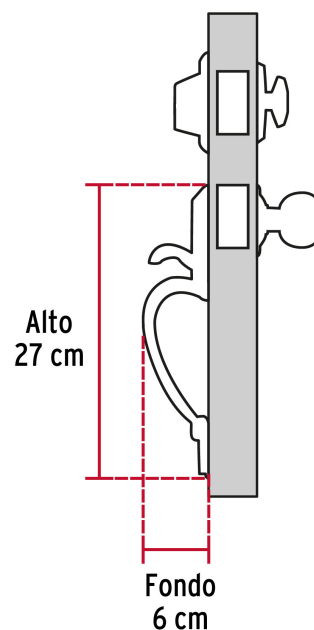

CÓDIGO: 23675 CLAVE: CEP-31PJP

Jaladera y perilla, Berna llave-mariposa, cromo mate, BASIC

- Juego de cerraduras jaladera con gatillo y perilla
- Cerrojos con llave al exterior y mariposa al interior
- Cilindros de latón para mayor durabilidad
- Para colocación en puertas con espesor de 1-3/8" a 1-3/4" (35 mm a 45 mm)

**ENTRADA
PRINCIPAL**

100,000
CICLOS
Cierre y
apertura

Llave tradicional

Certificaciones y garantías

Especificaciones

Función (instalación)	Entrada Principal
Acabado	Cromo mate
Ciclos (cierre y apertura)	100 000
Espesor de puerta	1-3/8" a 1-3/4" (35 mm a 45 mm)
Dimensiones (alto x fondo)	27 x 6 cm
Empaque individual	Caja
Inner	1
Master	4
Pallet	180

País de origen

Fabricado en China bajo las estrictas especificaciones de **GRUPO TRUPER**

Incluye

2 Llaves tradicionales (Para hacer duplicados utilice la forja E120)

Tornillos para su instalación

Plantilla

Imágenes complementarias

Mariposa

Llave

Interior

Exterior

Seguridad Standard

Llave Tradicional

Utilizan llaves planas, las muescas que descifran la combinación se encuentran únicamente en la parte superior.