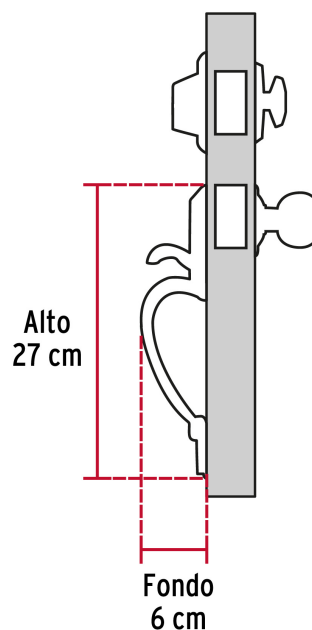

## Jaladera y perilla, Berna llave-mariposa, cromo mate, BASIC

- Juego de cerraduras jaladera con gatillo y perilla
- Cerrojos con llave al exterior y mariposa al interior
- Cilindros de latón para mayor durabilidad
- Para colocación en puertas con espesor de 1-3/8" a 1-3/4" (35 mm a 45 mm)

### Especificaciones

<b>Función (instalación)</b>	Entrada Principal
<b>Acabado</b>	Cromo mate
<b>Ciclos (cierre y apertura)</b>	100 000
<b>Espesor de puerta</b>	1-3/8" a 1-3/4" (35 mm a 45 mm)
<b>Dimensiones (alto x fondo)</b>	27 x 6 cm
<b>Empaque individual</b>	Caja
<b>Inner</b>	1
<b>Master</b>	4
<b>Pallet</b>	180

### País de origen

Fabricado en China bajo las estrictas especificaciones de Truper

**Incluye**

2 Llaves tradicionales (Para hacer duplicados utilice la forja E120)

Tornillos para su instalación

Plantilla

**Imágenes complementarias**

**Mariposa**

**Llave**

**Interior**

**Exterior**

**Seguridad Standard**

**Llave Tradicional**

Utilizan llaves planas, las muescas que descifran la combinación se encuentran únicamente en la parte superior.

Imágenes complementarias