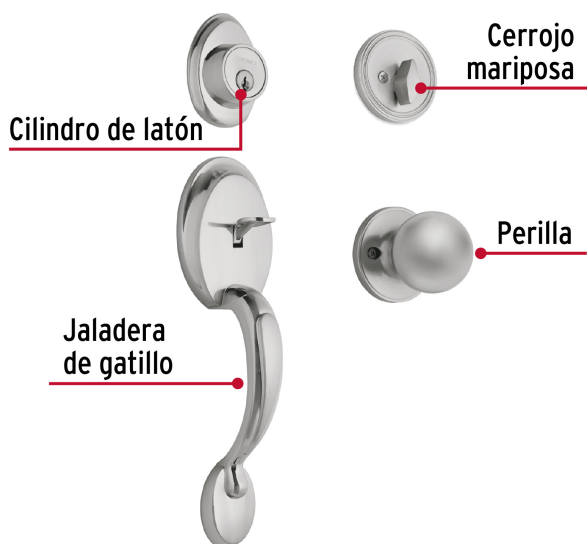

## Jaladera y perilla, Berna llave-mariposa, cromo mate, BASIC

- Juego de cerraduras jaladera con gatillo y perilla
- Cerrojos con llave al exterior y mariposa al interior
- Cilindros de latón para mayor durabilidad
- Para colocación en puertas con espesor de 1-3/8" a 1-3/4" (35 mm a 45 mm)

### Especificaciones

<b>Función (instalación)</b>	Entrada Principal
<b>Acabado</b>	Cromo mate
<b>Ciclos (cierre y apertura)</b>	100 000
<b>Espesor de puerta</b>	1-3/8" a 1-3/4" (35 mm a 45 mm)
<b>Dimensiones (alto x fondo)</b>	27 x 6 cm
<b>Empaque individual</b>	Caja
<b>Inner</b>	1
<b>Master</b>	4
<b>Pallet</b>	180

### País de origen

Fabricado en China bajo las estrictas especificaciones de Truper

**Incluye**

2 Llaves tradicionales (Para hacer duplicados utilice la forja E120)

Tornillos para su instalación

Plantilla

**Imágenes complementarias**

**Mariposa**

**Llave**

**Interior**

**Exterior**

**Seguridad Standard**

**Llave Tradicional**

Utilizan llaves planas, las muescas que descifran la combinación se encuentran únicamente en la parte superior.

Imágenes complementarias