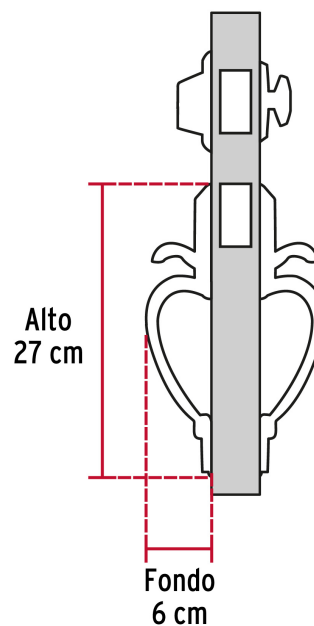

HERMEX Basic®

CÓDIGO: 23676 CLAVE: CEP-11JP

Doble jaladera y perilla, Berna mariposa, LB, BASIC

- Juego de cerraduras doble jaladera con gatillo
- Cerrojos con llave al exterior y mariposa al interior
- Cilindros de latón para mayor durabilidad
- Para colocación en puertas con espesor de 1-3/8" a 1-3/4" (35 mm a 45 mm)

**ENTRADA
PRINCIPAL**
100,000
CICLOS
Cierre y
apertura

Llave tradicional

Certificaciones y garantías

Especificaciones

Función (instalación)	Entrada Principal
Acabado	Latón brillante
Ciclos (cierre y apertura)	100 000
Espesor para puerta	1-3/8" a 1-3/4" (35 mm a 45 mm)
Dimensiones (alto x fondo)	27 x 6 cm
Empaque individual	Caja
Inner	1
Master	4
Pallet	216

País de origen

Fabricado en China bajo las estrictas especificaciones de GRUPO TRUPER

Incluye

2 Llaves tradicionales (Para hacer duplicados utilice la forja E120)

Tornillos para su instalación

Plantilla

Imágenes complementarias

Seguridad Standard

Llave Tradicional

Utilizan llaves planas, las muescas que descifran la combinación se encuentran únicamente en la parte superior.

Mariposa

Interior

Llave

Exterior

Imagenes complementarias