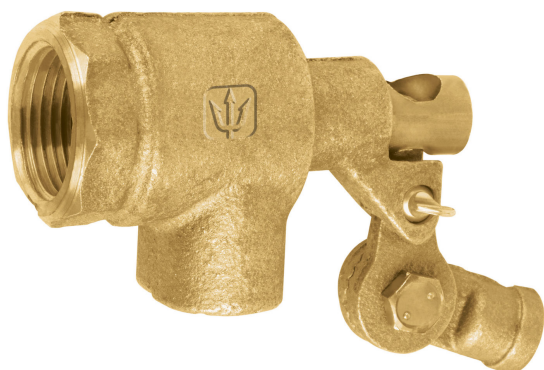

CÓDIGO: 49901 CLAVE: VAFLO-1-R

## Válvula de flotador de latón 1", reforzada, Foset

- Fabricada en latón para máxima duración
- Conexión hembra
- Robusta
- Para varilla de flotador de 5/16"

### Especificaciones

Medida	1" (25 mm)
Presión máxima	1,379 kPa / 200 PSI
Tipo de rosca	1" - 11.5 NPT
Peso	560 g
Empaque individual	Etiqueta
Pallet	1728
Inner	3
Master	48