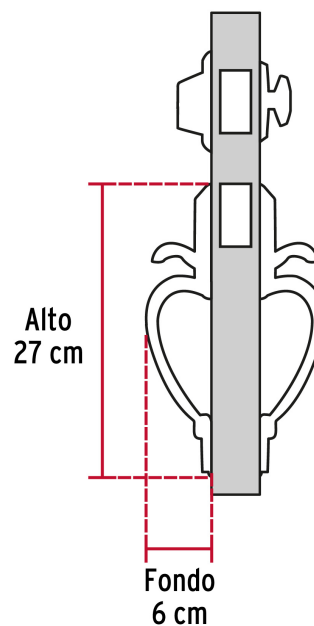

CÓDIGO: 23677 CLAVE: CEP-21JJP

Doble jaladera y perilla, Berna mariposa, LA, BASIC

- Juego de cerraduras doble jaladera con gatillo
- Cerrojos con llave al exterior y mariposa al interior
- Cilindros de latón para mayor durabilidad
- Para colocación en puertas con espesor de 1-3/8" a 1-3/4" (35 mm a 45 mm)

ENTRADA PRINCIPAL100,000
CICLOS
Cierre y
apertura
Llave tradicional

Certificaciones y garantías

Especificaciones

| | |
|-----------------------------------|---------------------------------|
| Función (instalación) | Entrada Principal |
| Acabado | Latón antiguo |
| Ciclos (cierre y apertura) | 100 000 |
| Espesor para puerta | 1-3/8" a 1-3/4" (35 mm a 45 mm) |
| Dimensiones (alto x fondo) | 27 x 6 cm |
| Empaque individual | Caja |
| Inner | 1 |
| Master | 4 |
| Pallet | 216 |

País de origen

Fabricado en China bajo las estrictas especificaciones de GRUPO TRUPER

Incluye

2 Llaves tradicionales (Para hacer duplicados utilice la forja E120)

Tornillos para su instalación

Plantilla

Imágenes complementarias

Seguridad Standard

Llave Tradicional

Utilizan llaves planas, las muescas que descifran la combinación se encuentran únicamente en la parte superior.

Mariposa

Llave

Interior

Exterior

Imagenes complementarias