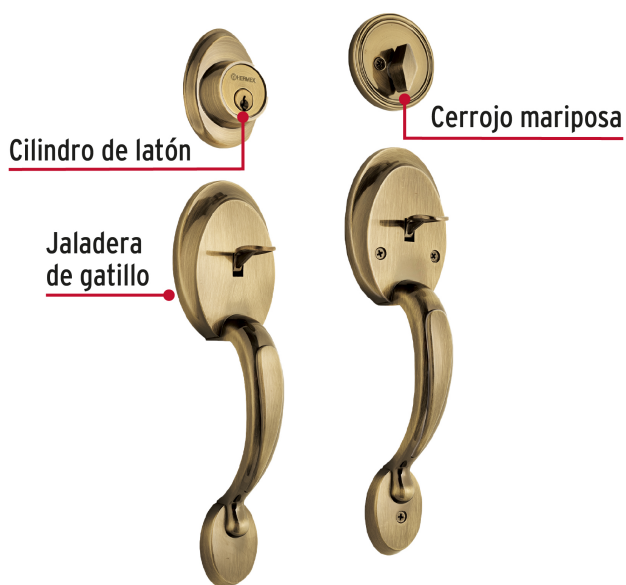

CÓDIGO: 23677 CLAVE: CEP-21JJP

Doble jaladera y perilla, Berna mariposa, LA, BASIC

- Juego de cerraduras doble jaladera con gatillo
- Cerrojos con llave al exterior y mariposa al interior
- Cilindros de latón para mayor durabilidad
- Para colocación en puertas con espesor de 1-3/8" a 1-3/4" (35 mm a 45 mm)

ENTRADA PRINCIPAL100,000
CICLOS
Cierre y
apertura
Llave tradicional

Certificaciones y garantías

Especificaciones

| | |
|-----------------------------------|---------------------------------|
| Función (instalación) | Entrada Principal |
| Acabado | Latón antiguo |
| Ciclos (cierre y apertura) | 100 000 |
| Espesor para puerta | 1-3/8" a 1-3/4" (35 mm a 45 mm) |
| Dimensiones (alto x fondo) | 27 x 6 cm |
| Empaque individual | Caja |
| Inner | 1 |
| Master | 4 |
| Pallet | 216 |

País de origen

Fabricado en China bajo las estrictas especificaciones de GRUPO TRUPER

Incluye

2 Llaves tradicionales (Para hacer duplicados utilice la forja E120)

Tornillos para su instalación

Plantilla

Imágenes complementarias

Seguridad Standard

Llave Tradicional

Utilizan llaves planas, las muescas que descifran la combinación se encuentran únicamente en la parte superior.

Mariposa

Llave

Interior

Exterior

Imagenes complementarias