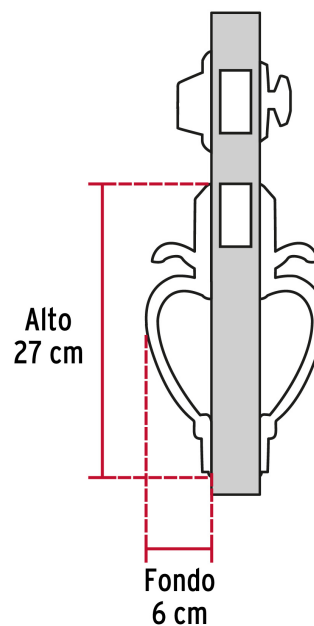

CÓDIGO: 23677 CLAVE: CEP-21JJP

Doble jaladera y perilla, Berna mariposa, LA, BASIC

- Juego de cerraduras doble jaladera con gatillo
- Cerrojos con llave al exterior y mariposa al interior
- Cilindros de latón para mayor durabilidad
- Para colocación en puertas con espesor de 1-3/8" a 1-3/4" (35 mm a 45 mm)

**ENTRADA
PRINCIPAL**

100,000
CICLOS
Cierre y
apertura

Llave tradicional

Certificaciones y garantías

Especificaciones

Función (instalación)	Entrada Principal
Acabado	Latón antiguo
Ciclos (cierre y apertura)	100 000
Espesor para puerta	1-3/8" a 1-3/4" (35 mm a 45 mm)
Dimensiones (alto x fondo)	27 x 6 cm
Empaque individual	Caja
Inner	1
Master	4
Pallet	216

País de origen

Fabricado en China bajo las estrictas especificaciones de Truper

Incluye

2 Llaves tradicionales (Para hacer duplicados utilice la forja E120)

Tornillos para su instalación

Plantilla

Imágenes complementarias

Seguridad Standard

Llave Tradicional

Utilizan llaves planas, las muescas que descifran la combinación se encuentran únicamente en la parte superior.

Mariposa

Llave

Interior

Exterior

Imágenes complementarias