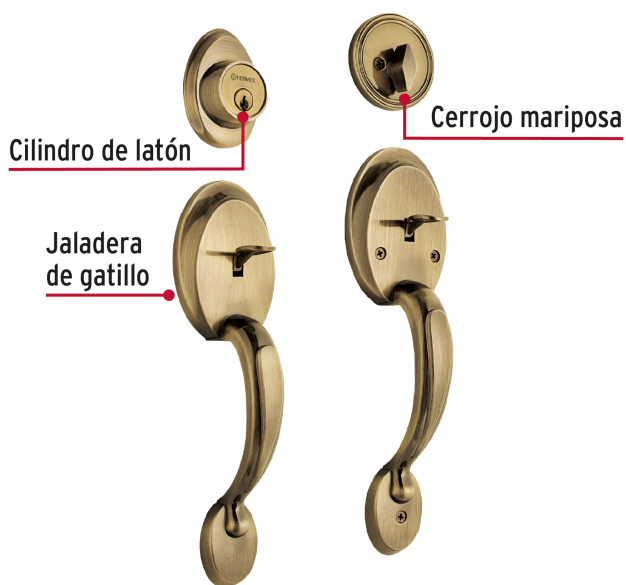

CÓDIGO: 23677 CLAVE: CEP-21JJP

Doble jaladera y perilla, Berna mariposa, LA, BASIC

- Juego de cerraduras doble jaladera con gatillo
- Cerrojos con llave al exterior y mariposa al interior
- Cilindros de latón para mayor durabilidad
- Para colocación en puertas con espesor de 1-3/8" a 1-3/4" (35 mm a 45 mm)

**ENTRADA
PRINCIPAL**

100,000
CICLOS
Cierre y
apertura

Llave tradicional

Certificaciones y garantías

Especificaciones

Función (instalación)	Entrada Principal
Acabado	Latón antiguo
Ciclos (cierre y apertura)	100 000
Espesor para puerta	1-3/8" a 1-3/4" (35 mm a 45 mm)
Dimensiones (alto x fondo)	27 x 6 cm
Empaque individual	Caja
Inner	1
Master	4
Pallet	216

País de origen

Fabricado en China bajo las estrictas especificaciones de Truper

Incluye

2 Llaves tradicionales (Para hacer duplicados utilice la forja E120)

Tornillos para su instalación

Plantilla

Imágenes complementarias

Seguridad Standard

Llave Tradicional

Utilizan llaves planas, las muescas que descifran la combinación se encuentran únicamente en la parte superior.

Mariposa

Llave

Interior

Exterior

Imágenes complementarias