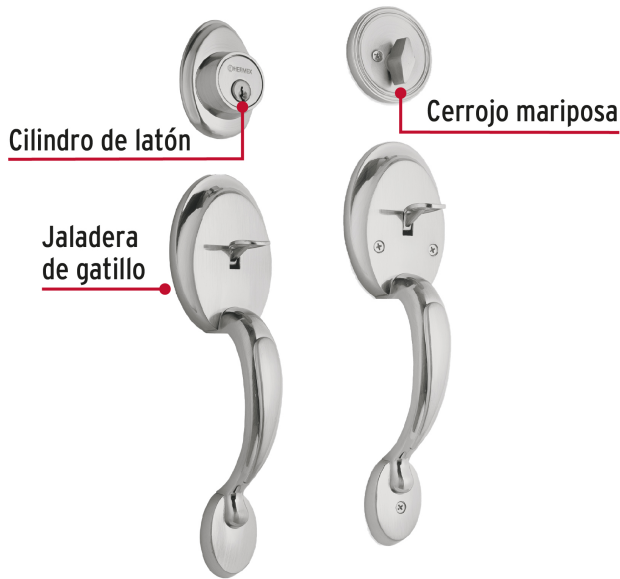

## Doble jaladera y perilla, Berna mariposa, cromo mate, BASIC

- Juego de cerraduras doble jaladera con gatillo
- Cerrojos con llave al exterior y mariposa al interior
- Cilindros de latón para mayor durabilidad
- Para colocación en puertas con espesor de 1-3/8" a 1-3/4" (35 mm a 45 mm)

### Especificaciones

<b>Función (instalación)</b>	Entrada Principal
<b>Acabado</b>	Cromo mate
<b>Ciclos (cierres y apertura)</b>	100 000
<b>Espesor para puerta</b>	1-3/8" a 1-3/4" (35 mm a 45 mm)
<b>Dimensiones (alto x fondo)</b>	27 x 6 cm
<b>Empaque individual</b>	Caja
<b>Inner</b>	1
<b>Master</b>	4
<b>Pallet</b>	216

### Incluye

2 Llaves tradicionales (Para hacer duplicados utilice la forja E120)

Tornillos para su instalación

Plantilla

**Imágenes complementarias**

**Mariposa**

**Interior**

**Llave**

**Exterior**

**Seguridad Standard**

**Llave Tradicional**

Utilizan llaves planas, las muescas que descifran la combinación se encuentran únicamente en la parte superior.

Imagenes complementarias