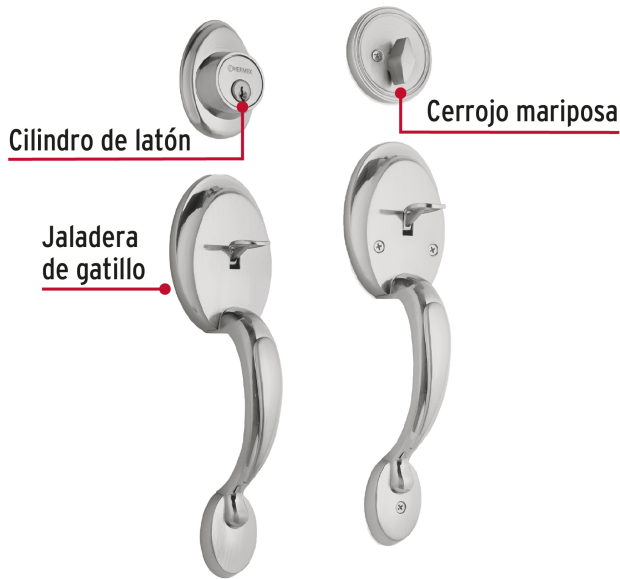

CÓDIGO: 23678 CLAVE: CEP-31JJP

Doble jaladera y perilla, Berna mariposa, cromo mate, BASIC

- Juego de cerraduras doble jaladera con gatillo
- Cerrojos con llave al exterior y mariposa al interior
- Cilindros de latón para mayor durabilidad
- Para colocación en puertas con espesor de 1-3/8" a 1-3/4" (35 mm a 45 mm)

**ENTRADA
PRINCIPAL**

Especificaciones

| | |
|-----------------------------------|---------------------------------|
| Función (instalación) | Entrada Principal |
| Acabado | Cromo mate |
| Ciclos (cierre y apertura) | 100 000 |
| Espesor para puerta | 1-3/8" a 1-3/4" (35 mm a 45 mm) |
| Dimensiones (alto x fondo) | 27 x 6 cm |
| Empaque individual | Caja |
| Inner | 1 |
| Master | 4 |
| Pallet | 216 |

País de origen

Fabricado en China bajo las estrictas especificaciones de Truper

Incluye

2 Llaves tradicionales (Para hacer duplicados utilice la forja E120)

Tornillos para su instalación

Plantilla

Imágenes complementarias

Mariposa

Interior

Llave

Exterior

Seguridad Standard

Llave Tradicional

Utilizan llaves planas, las muescas que descifran la combinación se encuentran únicamente en la parte superior.

Imágenes complementarias