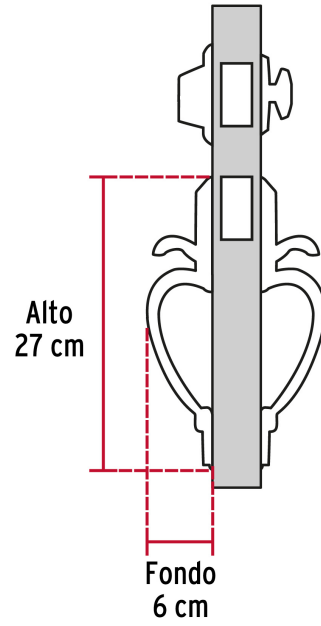

## Doble jaladera y perilla, Berna mariposa, cromo mate, BASIC

- Juego de cerraduras doble jaladera con gatillo
- Cerrojos con llave al exterior y mariposa al interior
- Cilindros de latón para mayor durabilidad
- Para colocación en puertas con espesor de 1-3/8" a 1-3/4" (35 mm a 45 mm)

### Especificaciones

<b>Función (instalación)</b>	Entrada Principal
<b>Acabado</b>	Cromo mate
<b>Ciclos (cierres y apertura)</b>	100 000
<b>Espesor para puerta</b>	1-3/8" a 1-3/4" (35 mm a 45 mm)
<b>Dimensiones (alto x fondo)</b>	27 x 6 cm
<b>Empaque individual</b>	Caja
<b>Inner</b>	1
<b>Master</b>	4
<b>Pallet</b>	216

### Incluye

2 Llaves tradicionales (Para hacer duplicados utilice la forja E120)

Tornillos para su instalación

Plantilla

**Imágenes complementarias**

**Mariposa**

**Interior**

**Llave**