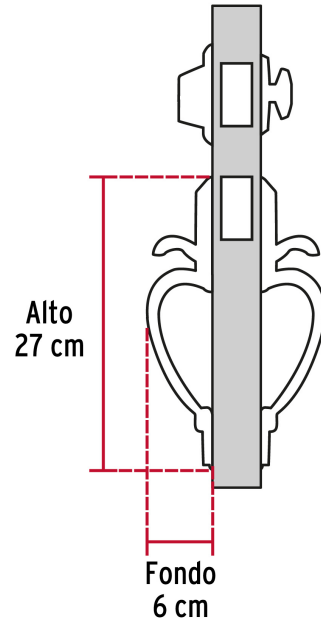

CÓDIGO: 23678 CLAVE: CEP-31JJP

Doble jaladera y perilla, Berna mariposa, cromo mate, BASIC

- Juego de cerraduras doble jaladera con gatillo
- Cerrojos con llave al exterior y mariposa al interior
- Cilindros de latón para mayor durabilidad
- Para colocación en puertas con espesor de 1-3/8" a 1-3/4" (35 mm a 45 mm)

**ENTRADA
PRINCIPAL**

Especificaciones

| | |
|-----------------------------------|---------------------------------|
| Función (instalación) | Entrada Principal |
| Acabado | Cromo mate |
| Ciclos (cierre y apertura) | 100 000 |
| Espesor para puerta | 1-3/8" a 1-3/4" (35 mm a 45 mm) |
| Dimensiones (alto x fondo) | 27 x 6 cm |
| Empaque individual | Caja |
| Inner | 1 |
| Master | 4 |
| Pallet | 216 |

País de origen

Fabricado en China bajo las estrictas especificaciones de Truper

Incluye

2 Llaves tradicionales (Para hacer duplicados utilice la forja E120)

Tornillos para su instalación

Plantilla

Imágenes complementarias

Mariposa

Interior

Llave

Exterior

Seguridad Standard

Llave Tradicional

Utilizan llaves planas, las muescas que descifran la combinación se encuentran únicamente en la parte superior.

Imágenes complementarias