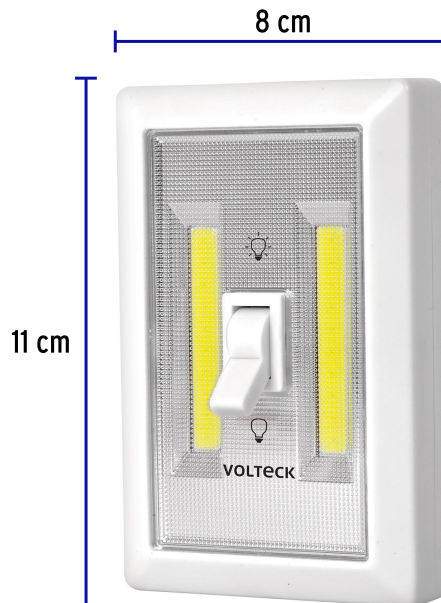

Imágenes complementarias

Fabricada en ABS y policarbonato

Utiliza 3 pilas
alcalinas AAA incluidas