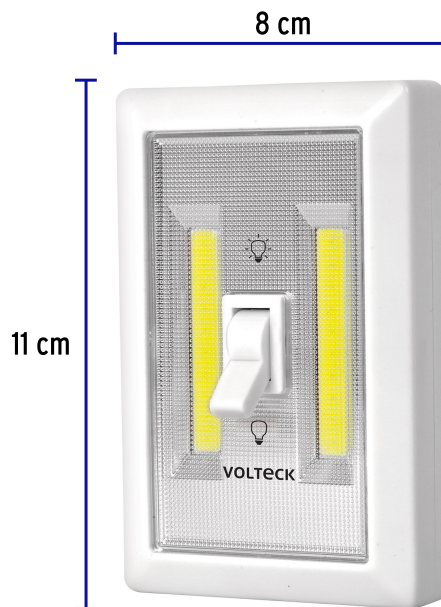

Imágenes complementarias

Fabricada en ABS y policarbonato

Utiliza 3 pilas
alcalinas AAA incluidas